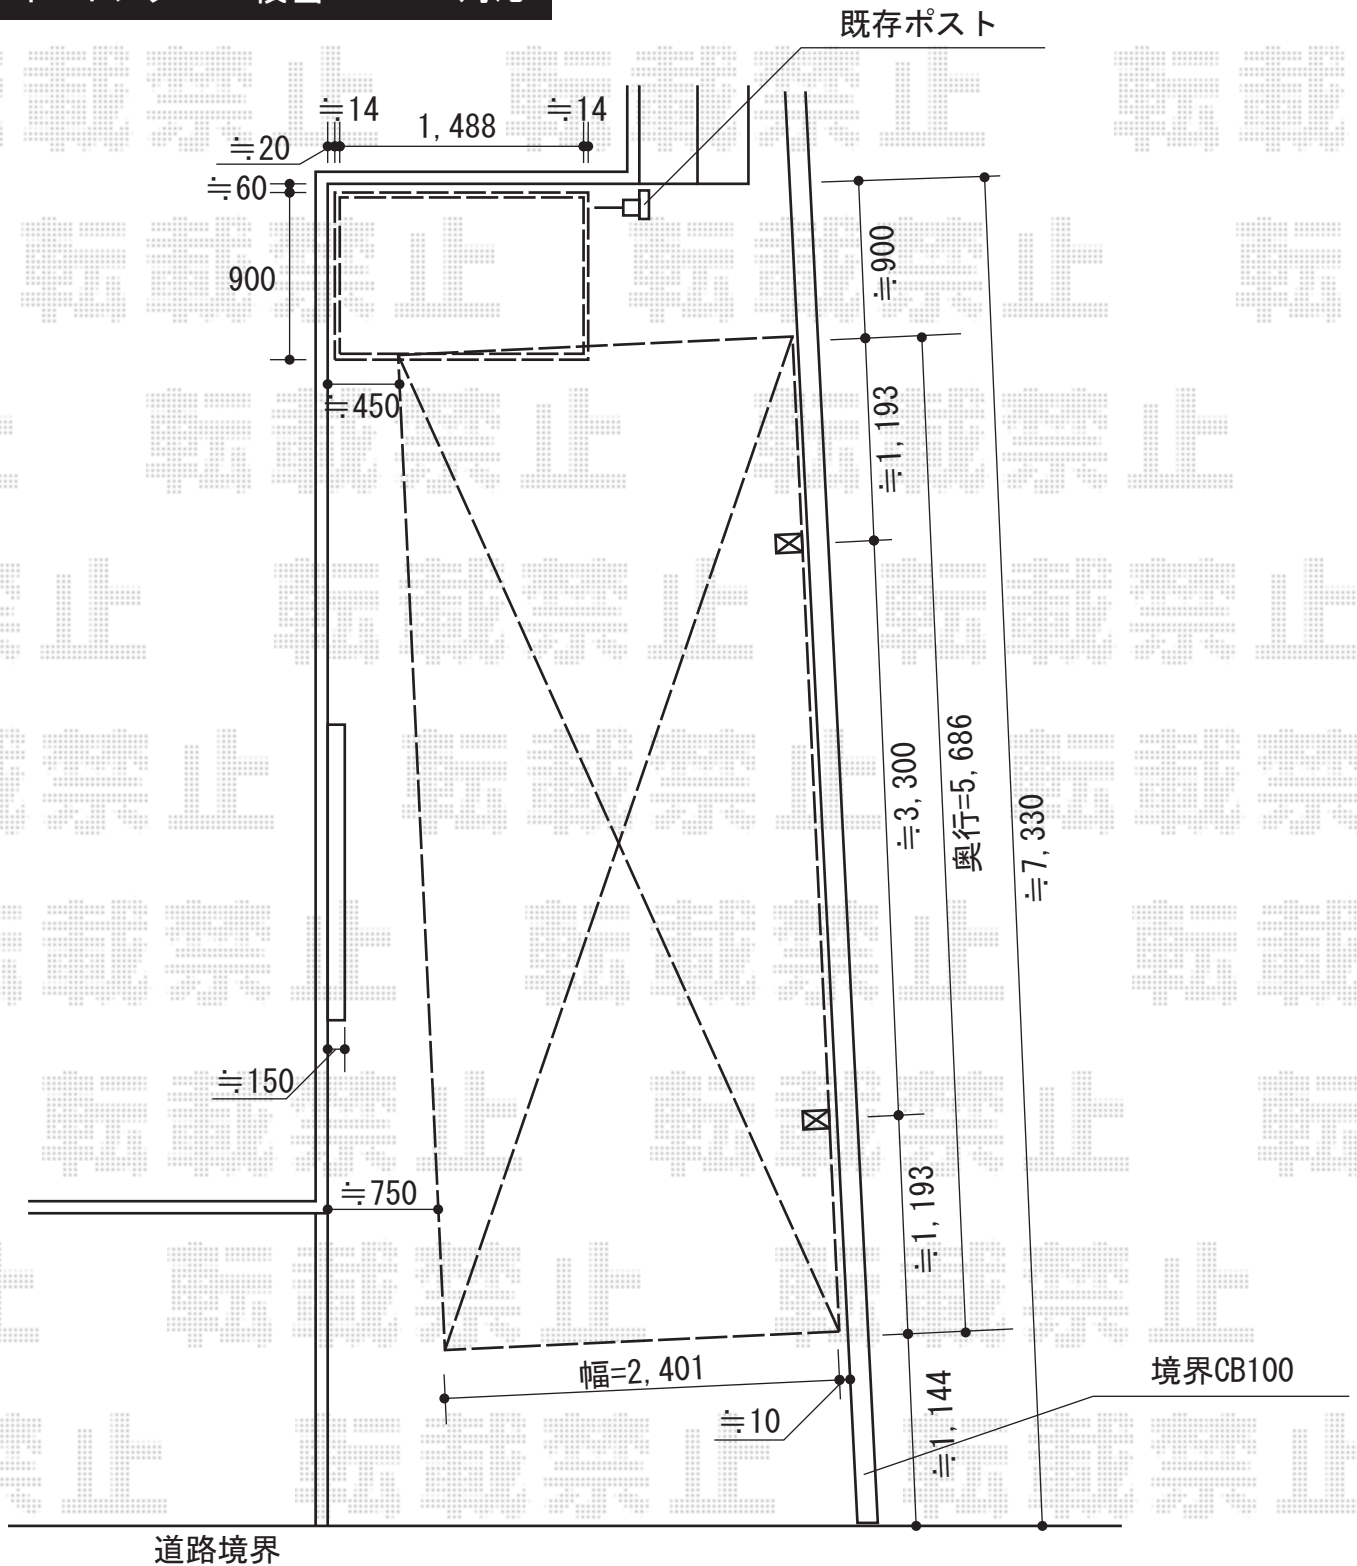

カーブポートシグマIII 積雪～30cm対応

タクボ物置 M159HF WB グランプレステージジャスト
 間口=1,488mm
 奥行=900mm
 高さ=2,100mm
 色：カーボンブラウン
 屋根タイプ：標準型
 耐荷重タイプ：一般型
 棚タイプ：全面棚タイプ

トステム カーブポートシグマIII 積雪～30cm対応
 幅=2,400mm
 奥行=5,686mm
 色：シャイングレー
 屋根材：熱線吸収アクアポリカーボネート（ブルースモーク）
 柱仕様：ロング柱23仕様（有効高 約2,300mm）