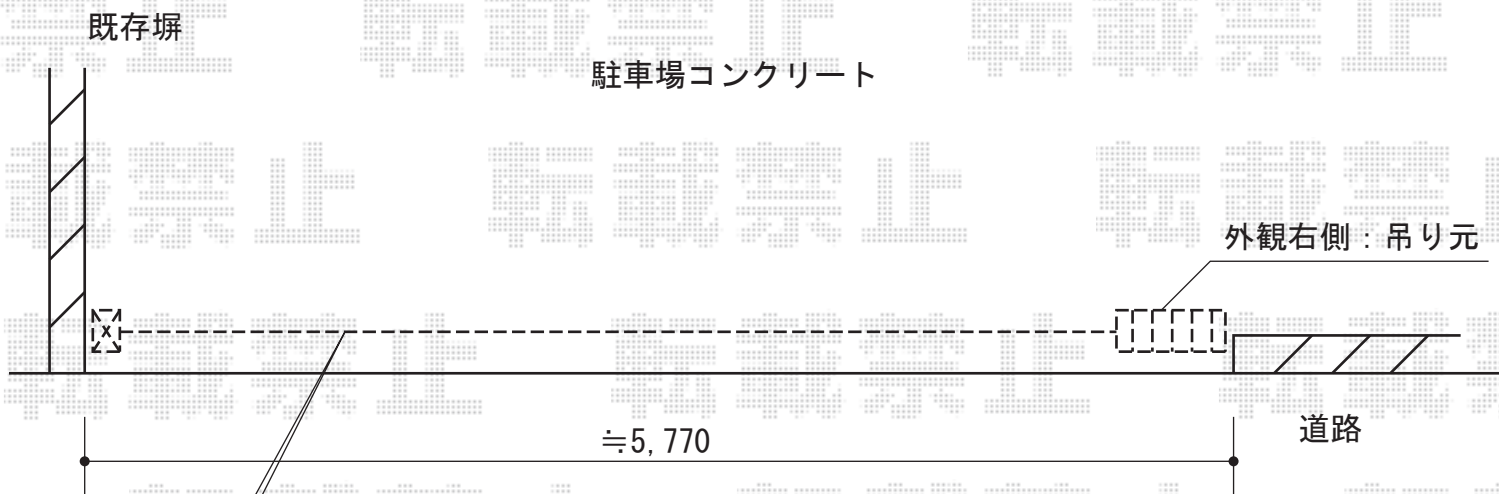

アルシャインPG型R Aタイプ センターレールタイプ 片開き

一部傾斜がございますので、施工時現場合わせにて部分的にサイドレールを取付致します。

TOEX アルシャインPG型R Aタイプ センターレールタイプ 片開き
開口幅=5,662mm
全幅=5,832mm
たたみ幅=850mm
高さ=1,250mm
色：シャイングレー
キャスター数：4箇所
落棒数：4本

オプション：柱固定アンカー×2セット・アンカー固定接着剤×1セット

現場状況や作図制限により概略図の内容と多少の違いが生じることがございます。
施工時は、現場優先とさせて頂きたく思いますので、お立会い頂き、
最終のご指示のほど、何卒、宜しくお願い致します。

EX-SHOP
HTTP://WWW.EX-SHOP.NET

担当：大辻・永田