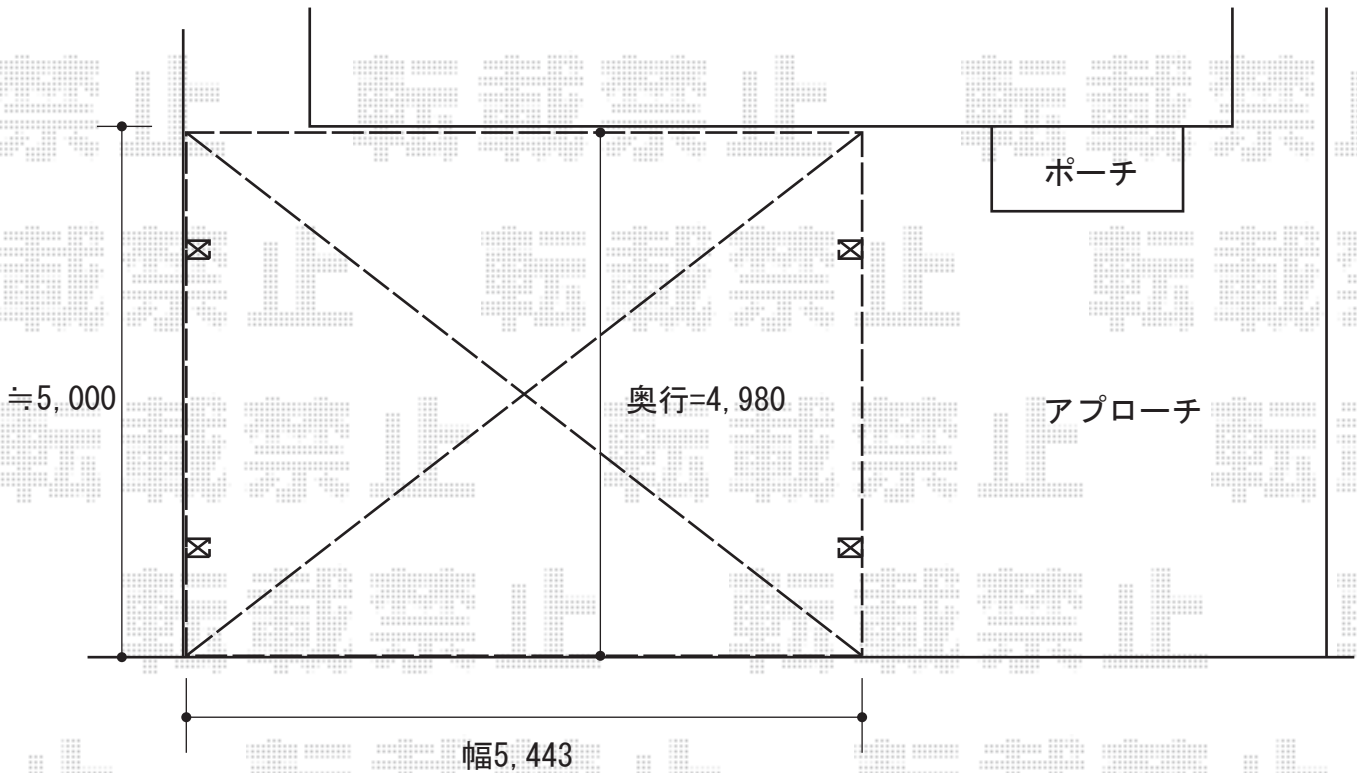

カーブポートシグマIII ワイド 積雪～30cm対応

トステム カーブポートシグマIII ワイド 積雪～30cm対応
幅=5,443mm
奥行=4,980mm
色：シャイングレー
屋根材：ポリカーボネート（クリアマット/すりガラス調）
柱仕様：ロング柱28仕様（有効高 約2,800mm）

現場状況や作図制限により概略図の内容と多少の違いが生じることがございます。
施工時は、現場優先とさせて頂きたく思いますので、お立会い頂き、
最終のご指示のほど、何卒、宜しくお願い致します。