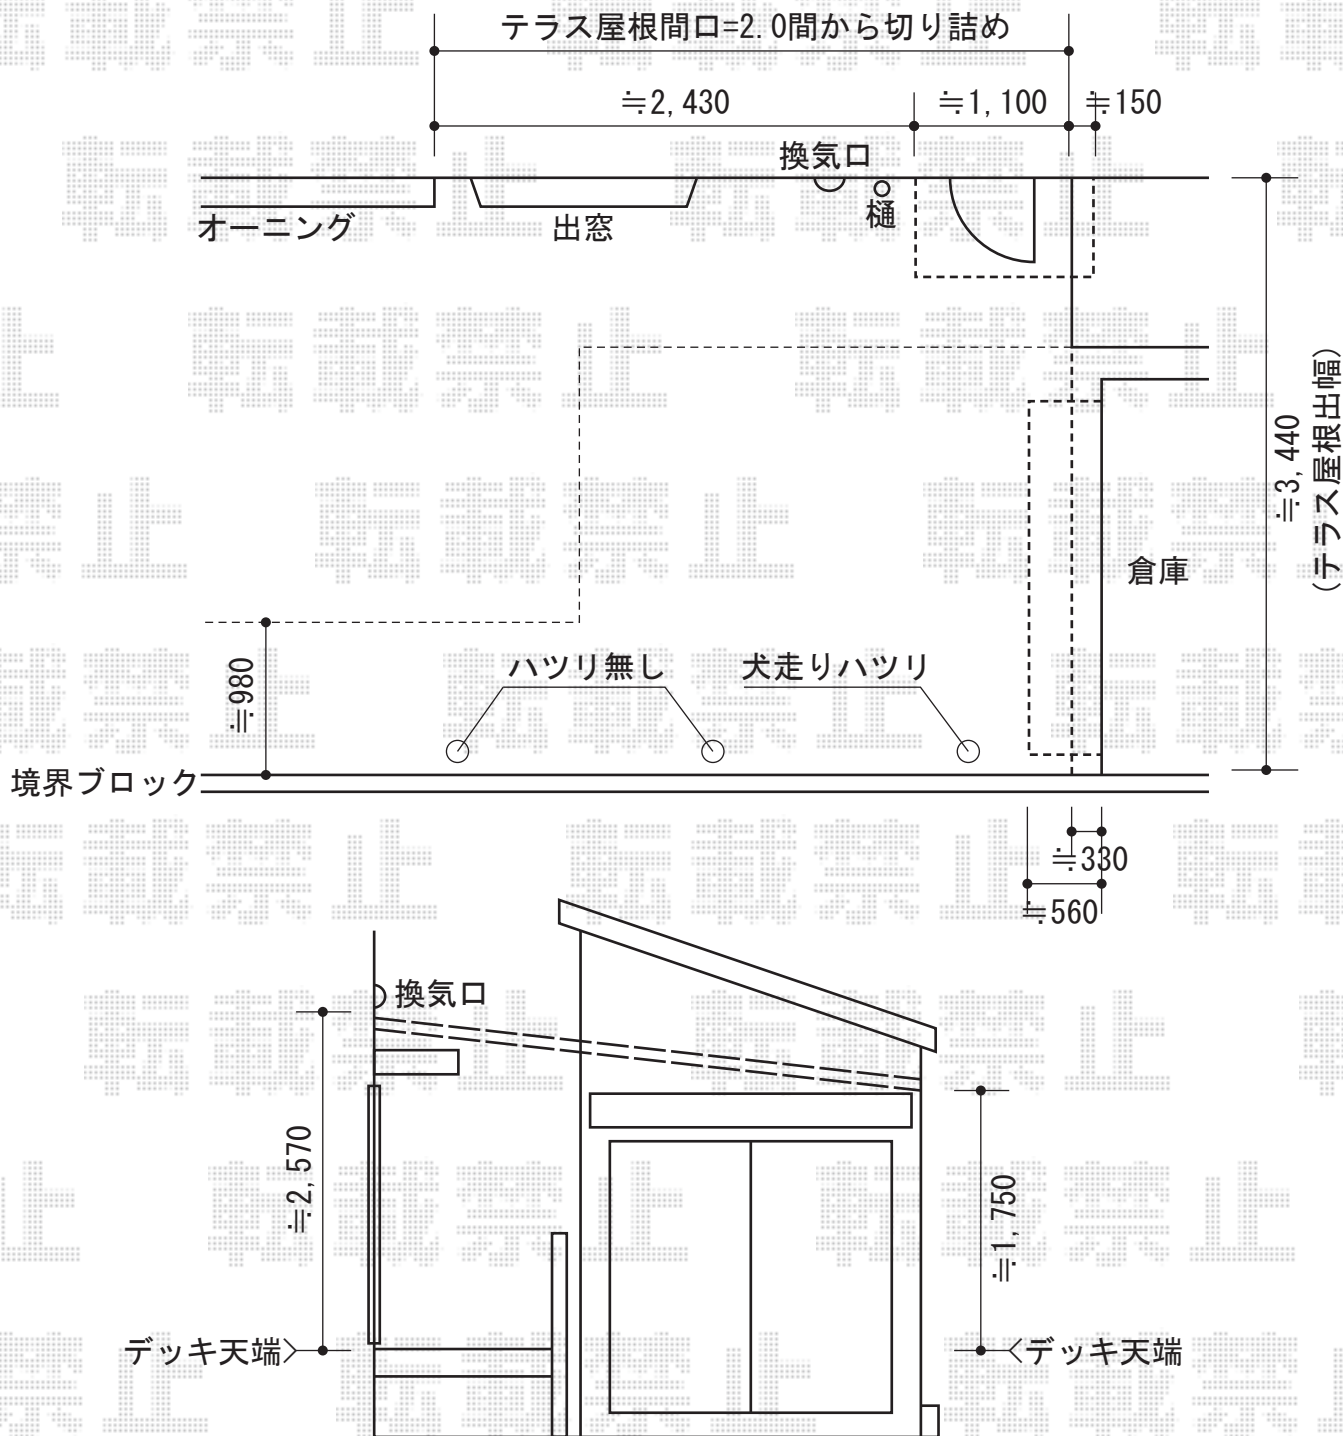

ライザーテラスII F型 テラスタイプ 単体 積雪~20cm対応

ライザーテラスII F型 テラスタイプ 単体 積雪~20cm対応  
 間口=関東2.0間 (柱芯々3,440mm 屋根幅3,660mm)  
 出幅=12尺 (3,585mm)  
 色: シャイングレー  
 屋根材: ポリカーボネート (ブルースモーク)  
 柱仕様: 柱奥行移動タイプ  
 施工方法: 上止め  
 オプション: 吊下げ物干し ワイド 標準 2本入り