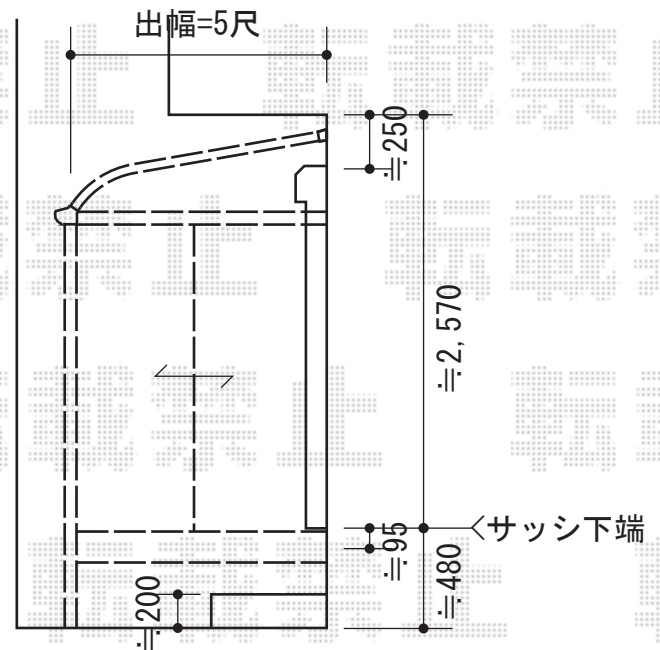

ほせるんですII R型 床納まり 積雪～20cm対応

トステム ほせるんですII R型 床納まり 積雪～20cm対応  
寸法=間口1.0間 (1,820mm) × 出幅5尺 (1,485mm)  
正面ユニット：引き戸 (2枚建)  
側面ユニット：外観右/引戸 (2枚建) ・外観左/引戸 (2枚建)  
色：ホワイト  
屋根材：ポリカーボネート (クリアマット/すりガラス調)  
床材：石目  
オプション：物干し、網戸 (2箇所)、カーテンレール