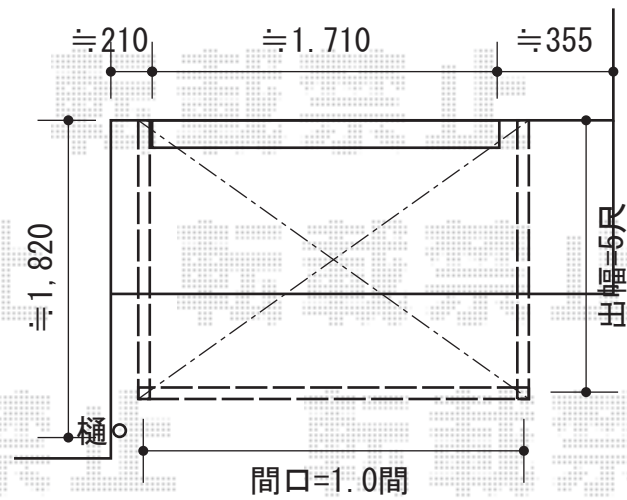

ほせるんですII R型 床納まり 積雪～20cm対応

トステム ほせるんですII R型 床納まり 積雪～20cm対応  
寸法=間口1.0間 (1,820mm) × 出幅5尺 (1,485mm)  
正面ユニット：引き戸 (2枚建)  
側面ユニット：外観右/引戸 (2枚建) ・外観左/引戸 (2枚建)  
色：ホワイト  
屋根材：ポリカーボネート (クリアマット/すりガラス調)  
床材：石目  
オプション：物干し、網戸 (2箇所)、カーテンレール