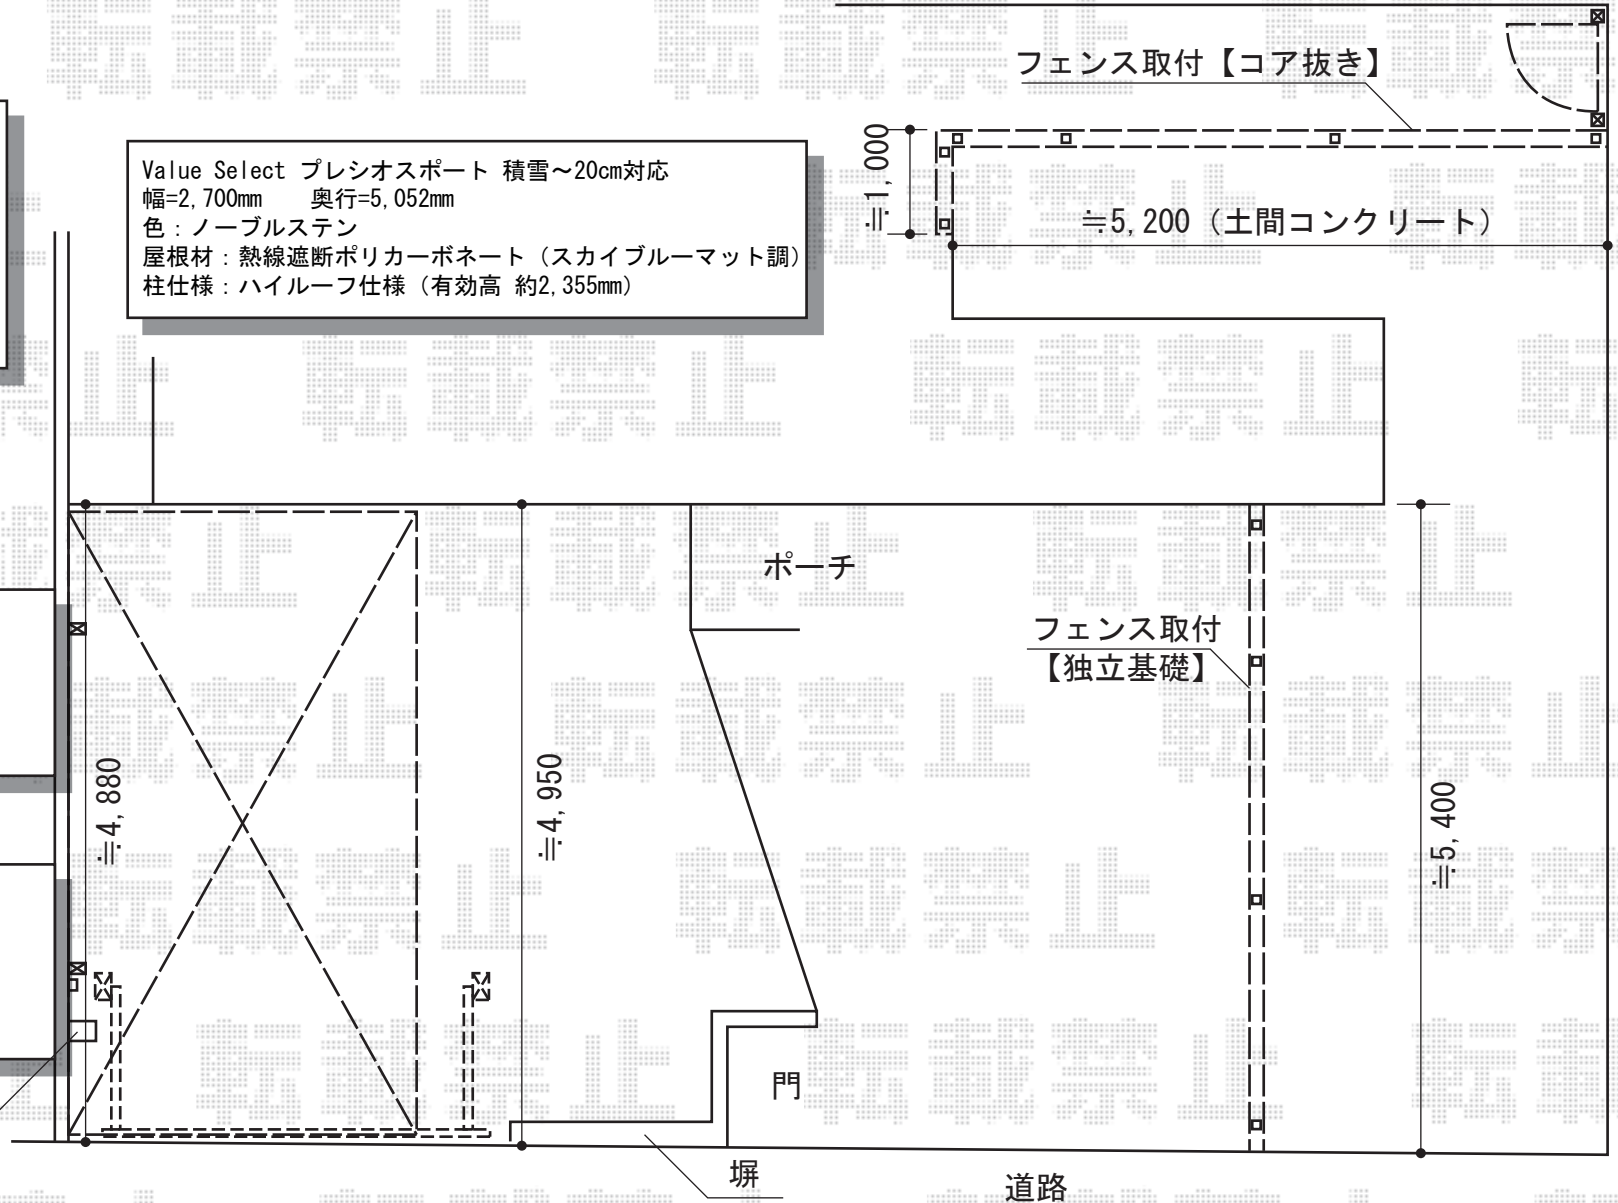

カーポート・カーゲート・門扉・フェンス

YKK AP FCS-61型フェンス[フリーポール]
本体1枚 (W×H) = (1,990mm×1,200mm) × 7枚
主柱: T120×10本
コーナー部品: 1
部品: 端部キャップ×3
色: Sステン

Value Select プレシオスポート 積雪~20cm対応
幅=2,700mm 奥行=5,052mm
色: ノーブルステン
屋根材: 熱線遮断ポリカーボネート (スカイブルーマット調)
柱仕様: ハイルーフ仕様 (有効高 約2,355mm)

TOEX フェスタB型門扉 片開き[門柱仕様]
本体1扉枚 (W×H) = (800mm×1,230mm) × 1枚
色: シヤイングレー 錠: 鋳物アームA錠
開き: 外開き

TOEX オーバードアR1型 手動式
本体 (W×H) = 2,950mm×1,200mm
色: シヤイングレー
柱仕様: ハイルーフ仕様 (有効通過高: 2,150mm)
駆動: 手動式
メーカー希望小売価格: ¥228,200.-

ブロック

現場状況や作図制限により概略図の内容と多少の違いが生じることがございます。
施工時は、現場優先とさせて頂きたく思いますので、お立会い頂き、
最終のご指示のほど、何卒、宜しくお願い致します。

全ての著作権は、エクスショップに帰属します。当社とのお取引目的外の使用・複製・転載禁止となっております。

EX-SHOP
HTTP://WWW.EX-SHOP.NET

担当: 大辻・永田