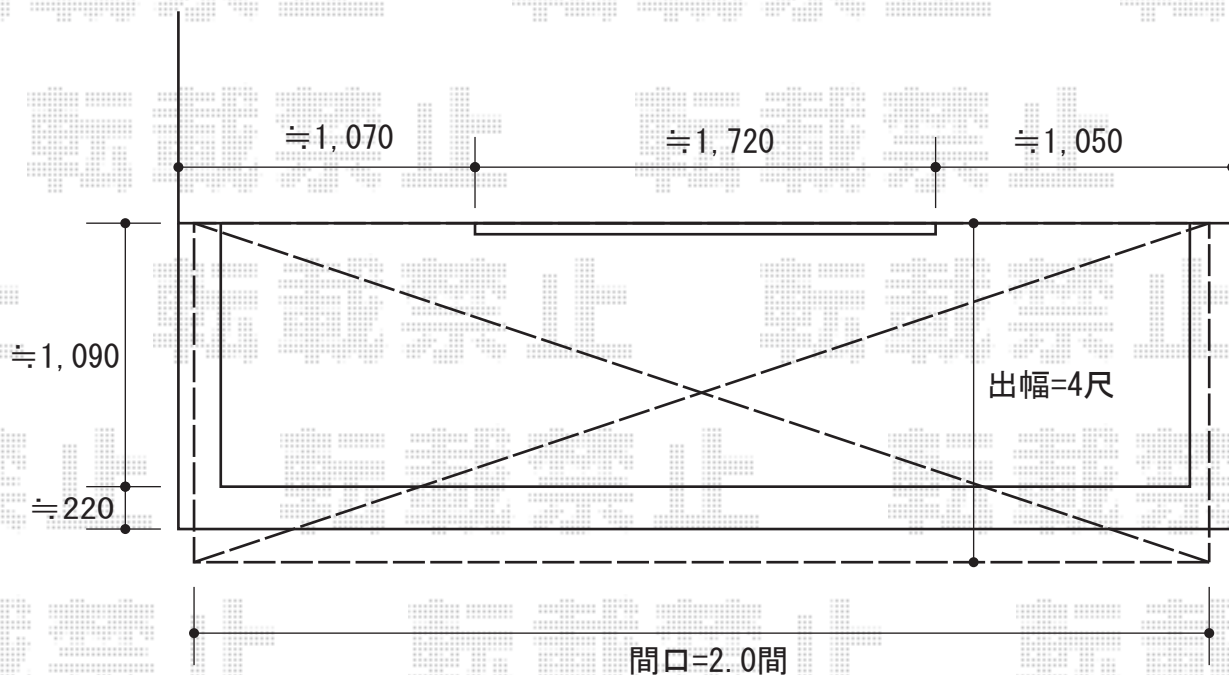

ライザーテラスII R型 屋根タイプ 単体 積雪~20cm対応

トステム ライザーテラスII R型 屋根タイプ  
単体 積雪~20cm対応  
間口=関東間2.0間  
(柱芯々3,440mm 屋根幅3,660mm)  
出幅=5尺 (1,485mm)  
色: シャイングレー  
屋根材: ポリカーボネート  
(クリアマット/すりガラス調)  
柱仕様: 柱奥行移動タイプ  
施工方法: 下止め  
オプション: 吊り下げ式物干し (ワイド2本入り)

現場状況や作図制限により概略図の内容と多少の違いが生じることがございます。  
施工時は、現場優先とさせていただきますので、お立会い頂き、  
最終のご指示のほど、何卒、宜しくお願い致します。

EX-SHOP  
HTTP://WWW.EX-SHOP.NET

担当: 長谷川