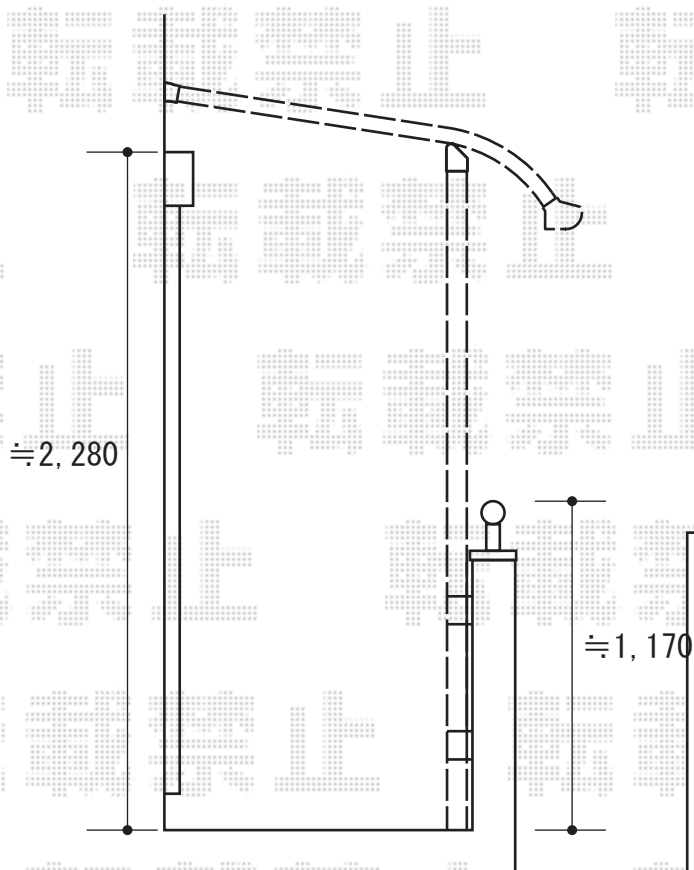

ライザーテラスII R型 屋根タイプ 単体 積雪~20cm対応

トステム ライザーテラスII R型 屋根タイプ  
単体 積雪~20cm対応  
間口=関東間2.0間  
(柱芯々3,440mm 屋根幅3,660mm)  
出幅=5尺 (1,485mm)  
色: シャイングレー  
屋根材: ポリカーボネート  
(クリアマット/すりガラス調)  
柱仕様: 柱奥行移動タイプ  
施工方法: 下止め  
オプション: 吊り下げ式物干し (ワイド2本入り)

現場状況や作図制限により概略図の内容と多少の違いが生じることがございます。  
施工時は、現場優先とさせていただきますので、お立会い頂き、  
最終のご指示のほど、何卒、宜しくお願い致します。

EX-SHOP  
HTTP://WWW.EX-SHOP.NET

担当: 長谷川