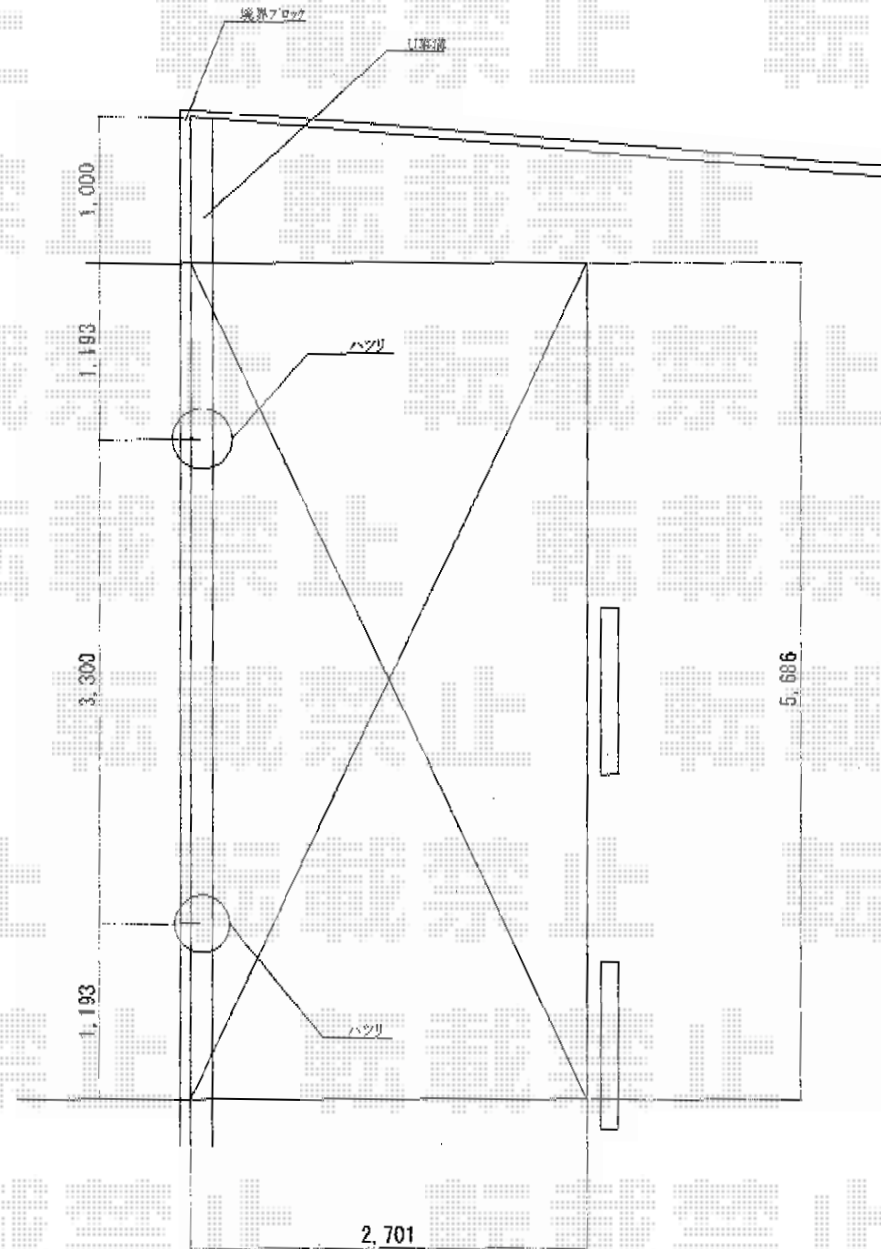

カーブポートシグマIII 積雪～30cm対応

トステム カーブポートシグマIII 積雪～30cm対応

幅=2,701mm

奥行=5,686mm

色：シャイングレー

屋根材：ポリカーボネート（クリアマット/すりガラス調）

柱仕様：ロング柱23仕様（有効高 約2,300mm）

トステム 着脱式サポート柱 ロング柱23用 （2本入）

色：シャイングレー

トステム サイドパネル 1段 H500

仕様：ロング23用、57タイプ用

色：シャイングレー

パネル材：ポリカーボネート（クリアマット/すりガラス調）

現場状況や作図制限により概略図の内容と多少の違いが生じることがございます。
施工時は、現場優先とさせて頂きたく思いますので、お立会い頂き、
最終のご指示のほど、何卒、宜しくお願い致します。

EX-SHOP
HTTP://WWW.EX-SHOP.NET