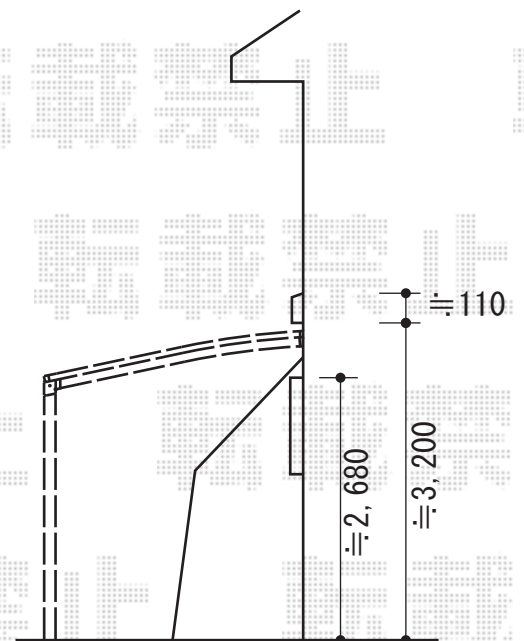

ルーフポートシグマⅢ 積雪～30cm対応

トステム ルーフポートシグマⅢ 積雪～30cm対応

幅=3,499mm

奥行=4,980mm

色：ブラック

屋根材：ポリカーボネート（ブルースモーク）

柱仕様：標準柱仕様（有効高 約2,232mm）

追加部材：台形加工用部材一式

トステム ルーフポートシグマⅢ サイドパネル1段H800

サイズ：50用

パネル材：ポリカーボネート（ブルースモーク）

色：ブラック

柱仕様：標準柱用

トステム 収納式物干し 標準 2本入

色：ブラック

現場状況や作図制限により概略図の内容と多少の違いが生じることがございます。  
 施工時は、現場優先とさせて頂きたく思いますので、お立会い頂き、  
 最終のご指示のほど、何卒、宜しくお願い致します。