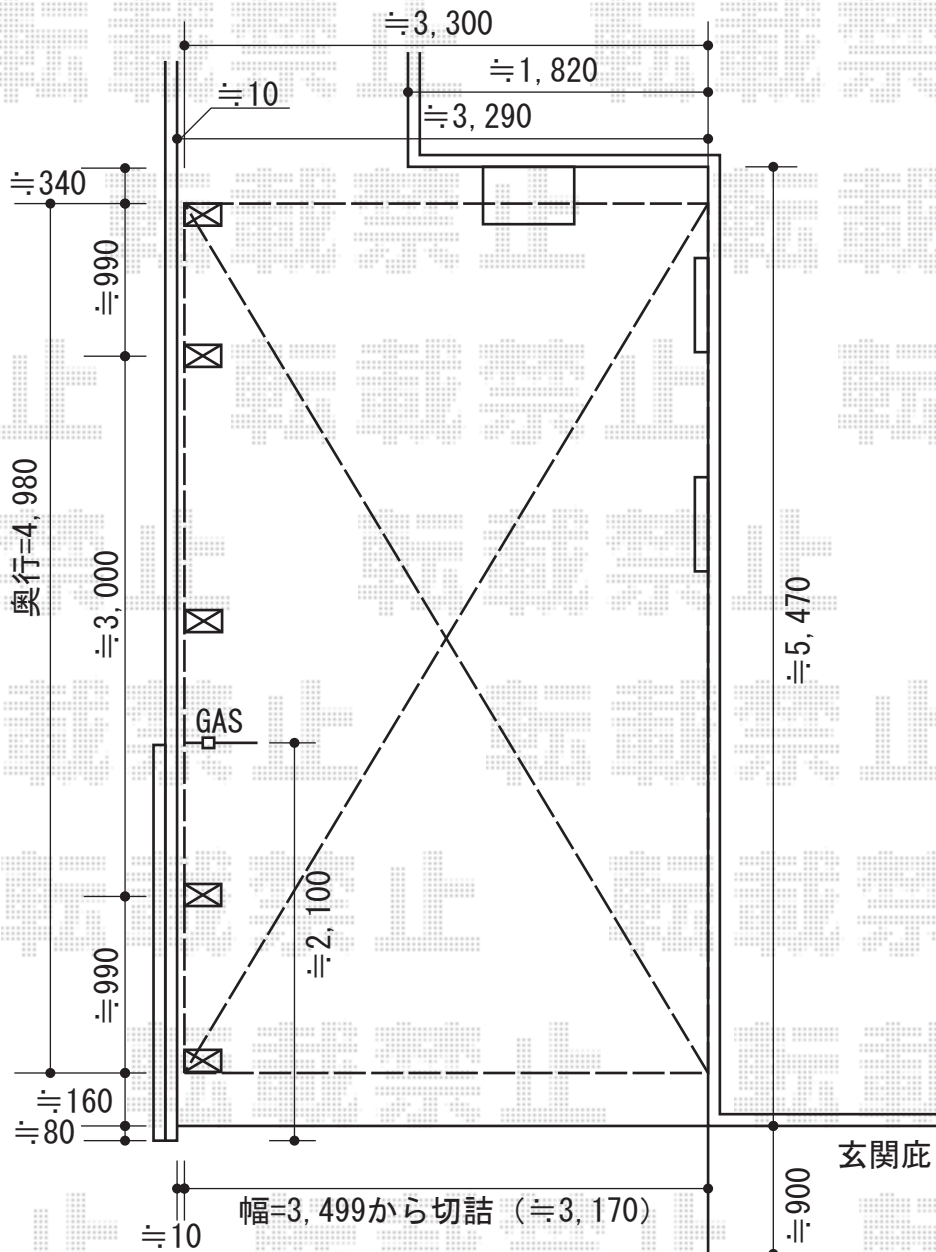

ルーフポートシグマⅢ 積雪～30cm対応

トステム ルーフポートシグマⅢ 積雪～30cm対応

幅=3,499mm

奥行=4,980mm

色：ブラック

屋根材：ポリカーボネート（ブルースモーク）

柱仕様：標準柱仕様（有効高 約2,232mm）

追加部材：台形加工用部材一式

トステム ルーフポートシグマⅢ サイドパネル1段H800

サイズ：50用

パネル材：ポリカーボネート（ブルースモーク）

色：ブラック

柱仕様：標準柱用

トステム 収納式物干し 標準 2本入

色：ブラック

現場状況や作図制限により概略図の内容と多少の違いが生じることがございます。  
 施工時は、現場優先とさせて頂きたく思いますので、お立会い頂き、  
 最終のご指示のほど、何卒、宜しくお願い致します。