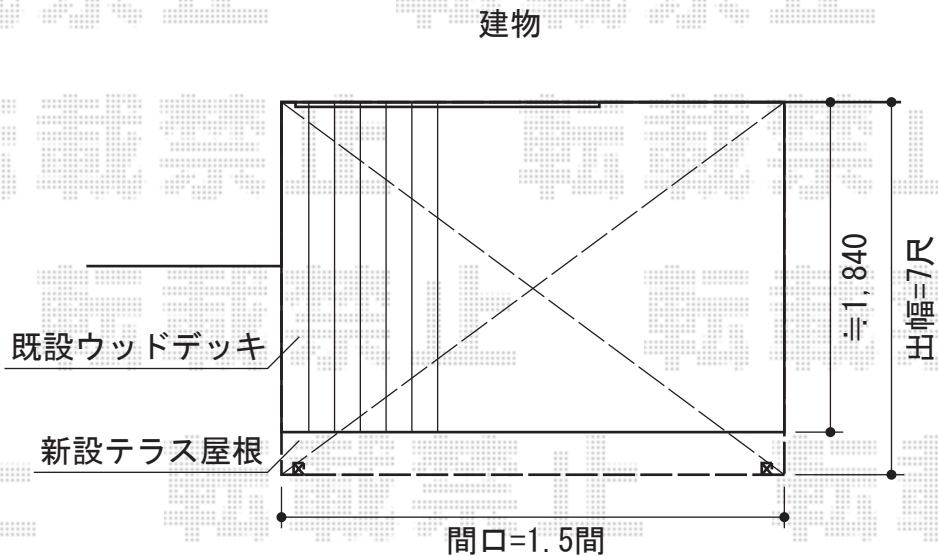

ライザーテラスII R型 テラスタイプ 単体 積雪~20cm対応

トステム ライザーテラスII R型 テラスタイプ 単体 積雪~20cm対応
間口=関東間1.5間 (柱芯々2,530mm 屋根幅2,750mm)
出幅=7尺 (2,085mm)
色: シャイングレー
屋根材: ポリカーボネート (ブルースモーク)
柱仕様: 柱位置固定タイプ (柱2本)
施工方法: 上止め

トステム 吊下げ物干し 長さ標準 標準タイプ 2本入り
色: シャイングレー

現場状況や作図制限により概略図の内容と多少の違いが生じることがございます。
施工時は、現場優先とさせて頂きたく思いますので、お立会い頂き、
最終のご指示のほど、何卒、宜しくお願い致します。

EX-SHOP
HTTP://WWW.EX-SHOP.NET

担当: 越智