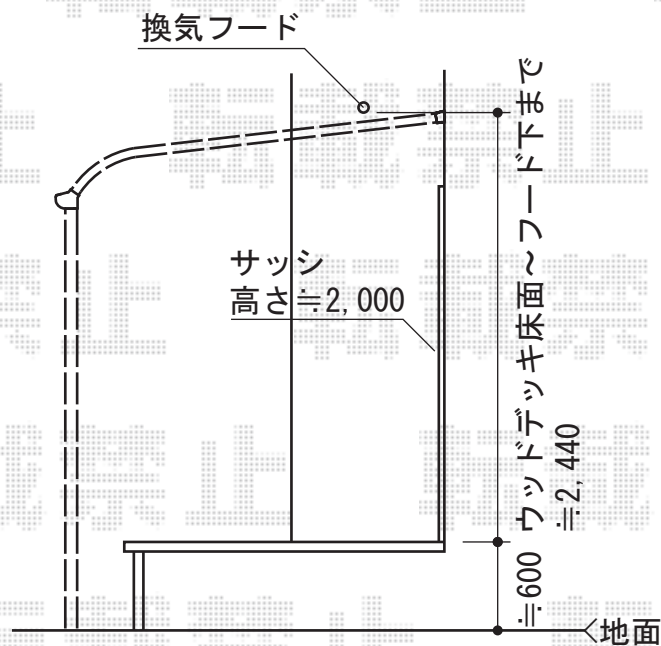

ライザーテラスII R型 テラスタイプ 単体 積雪~20cm対応

トステム ライザーテラスII R型 テラスタイプ 単体 積雪~20cm対応
間口=関東間1.5間 (柱芯々2,530mm 屋根幅2,750mm)
出幅=7尺 (2,085mm)
色: シャイングレー
屋根材: ポリカーボネート (ブルースモーク)
柱仕様: 柱位置固定タイプ (柱2本)
施工方法: 上止め

トステム 吊下げ物干し 長さ標準 標準タイプ 2本入り
色: シャイングレー

現場状況や作図制限により概略図の内容と多少の違いが生じることがございます。
施工時は、現場優先とさせて頂きたく思いますので、お立会い頂き、
最終のご指示のほど、何卒、宜しくお願い致します。

EX-SHOP
HTTP://WWW.EX-SHOP.NET

担当: 越智