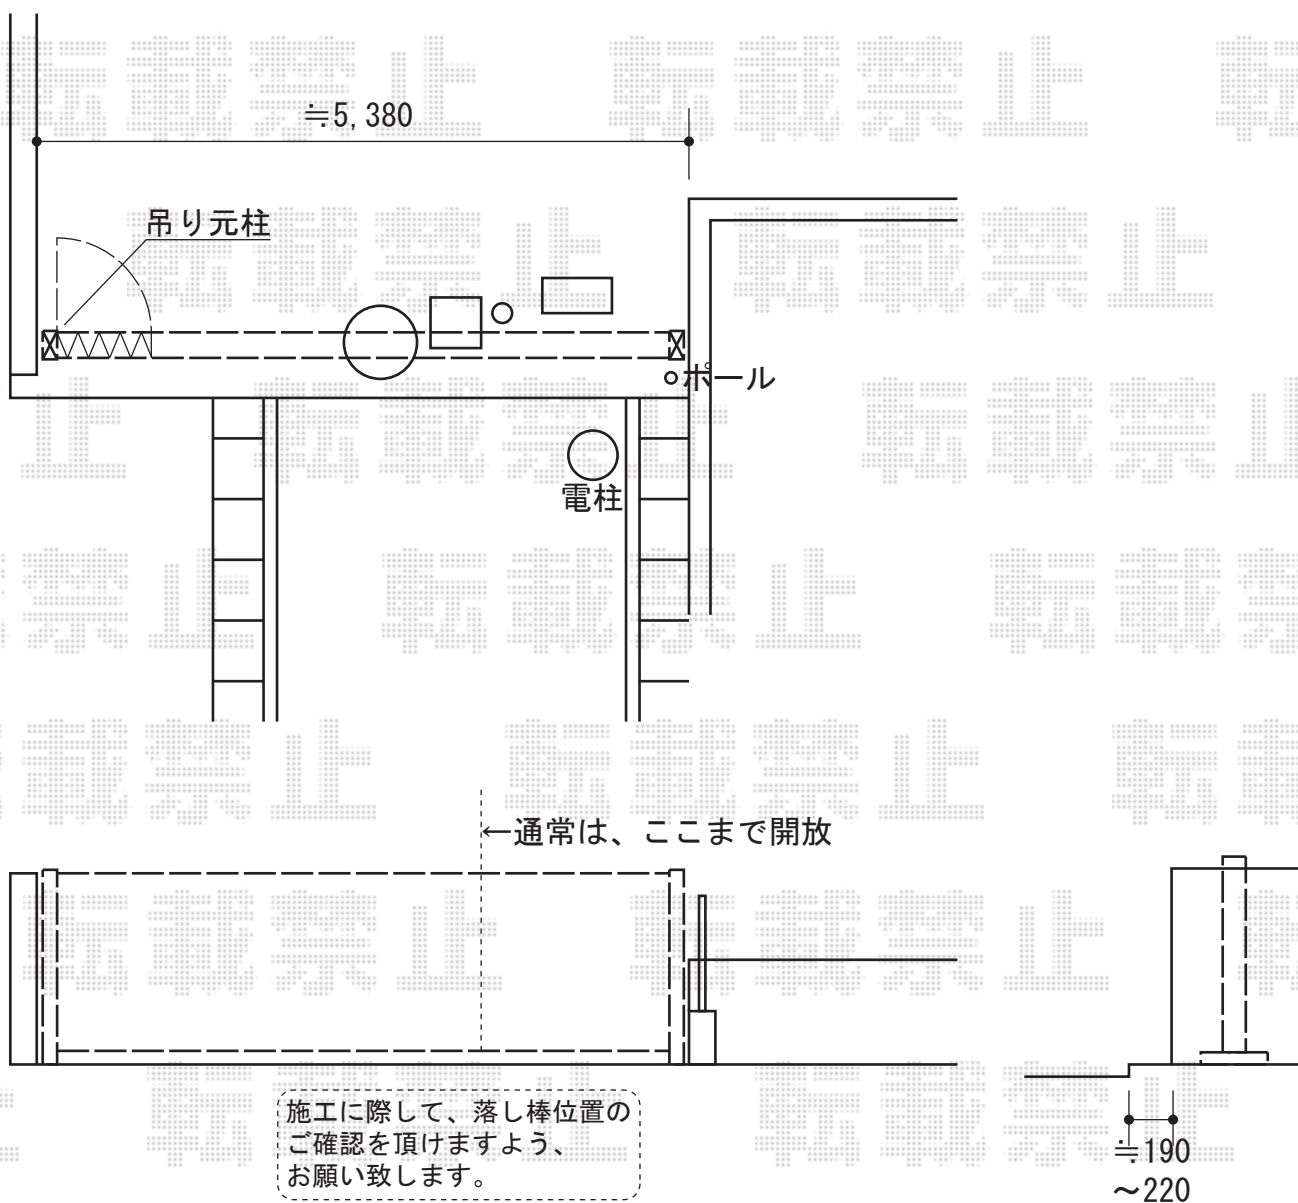

レイオス2型 ノンレール 片開き

レイオス2型 ノンレール 片開き
開口幅=5,357mm
全幅=5,457mm
たみ幅=847mm
高さ=柱:1,170 mm/扉:1,150 mm
色: ブラウン
キャスター数: 4
落棒数: 4

現場状況や作図制限により概略図の内容と多少の違いが生じることがございます。
施工時は、現場優先とさせて頂きたく思いますので、お立会い頂き、
最終のご指示のほど、何卒、宜しくお願い致します。