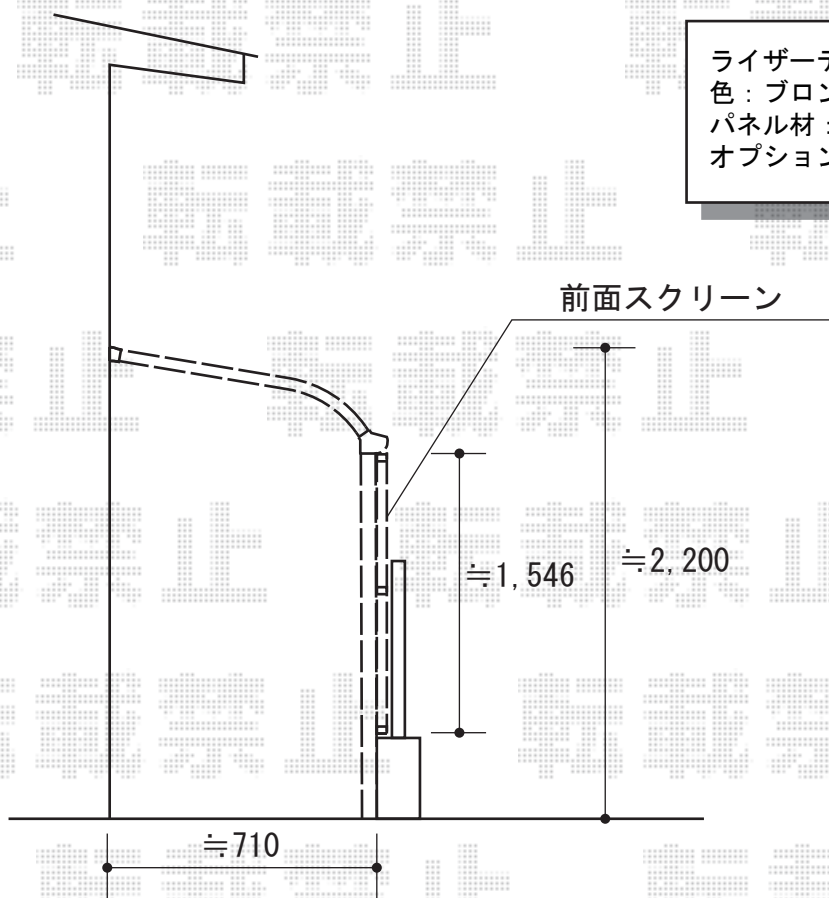

ライザーテラスII R型 テラスタイプ 単体 積雪~20cm対応

ライザーテラスII R型 テラスタイプ 単体 積雪~20cm対応
間口=関東間2.0間 (柱芯々3,440mm 屋根幅3,660mm)
出幅=3尺 (885mm)
色: ブロンズ
屋根材: 熱線吸収ポリカーボネート (ライトブルー)
柱仕様: 柱位置固定タイプ
施工方法: 上止め仕様

ライザーテラスII 前面スクリーン2段
色: ブロンズ
パネル材: 【熱線吸収ポリカーボネート (ライトブルー)
オプション: 前面スクリーンふさぎ材・ふさぎ材部品セット