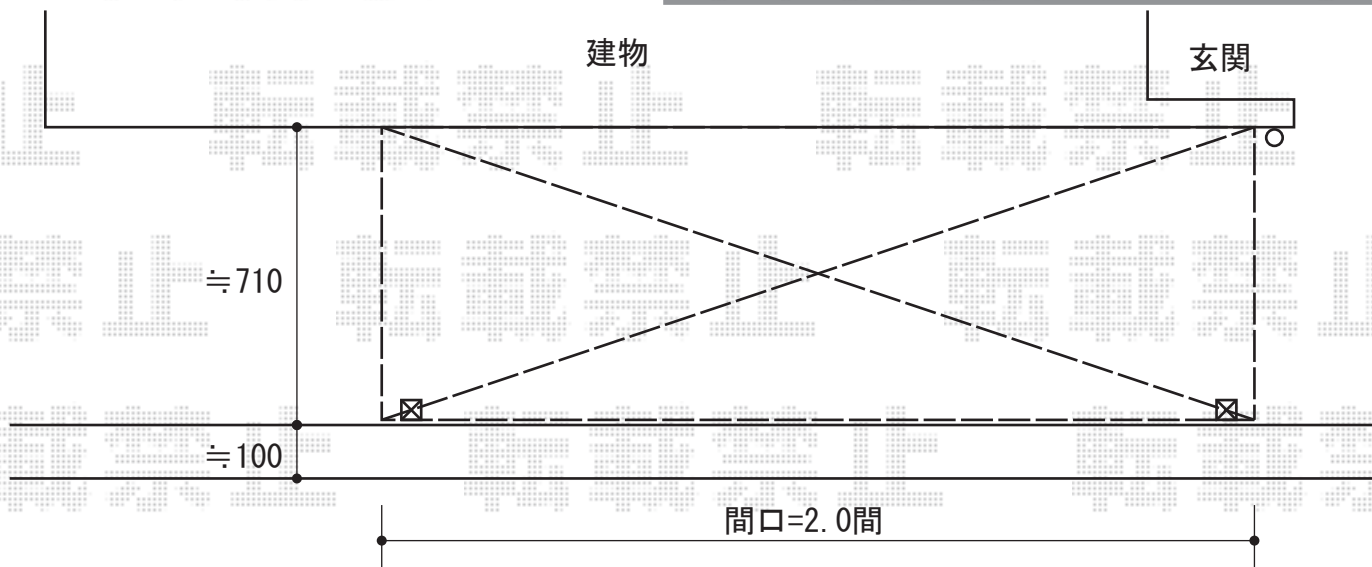

ライザーテラスII R型 テラスタイプ 単体 積雪~20cm対応

ライザーテラスII R型 テラスタイプ 単体 積雪~20cm対応
間口=関東間2.0間 (柱芯々3,440mm 屋根幅3,660mm)
出幅=3尺 (885mm)
色: ブロンズ
屋根材: 熱線吸収ポリカーボネート (ライトブルー)
柱仕様: 柱位置固定タイプ
施工方法: 上止め仕様

ライザーテラスII 前面スクリーン2段
色: ブロンズ
パネル材: 【熱線吸収ポリカーボネート (ライトブルー)
オプション: 前面スクリーンふさぎ材・ふさぎ材部品セット