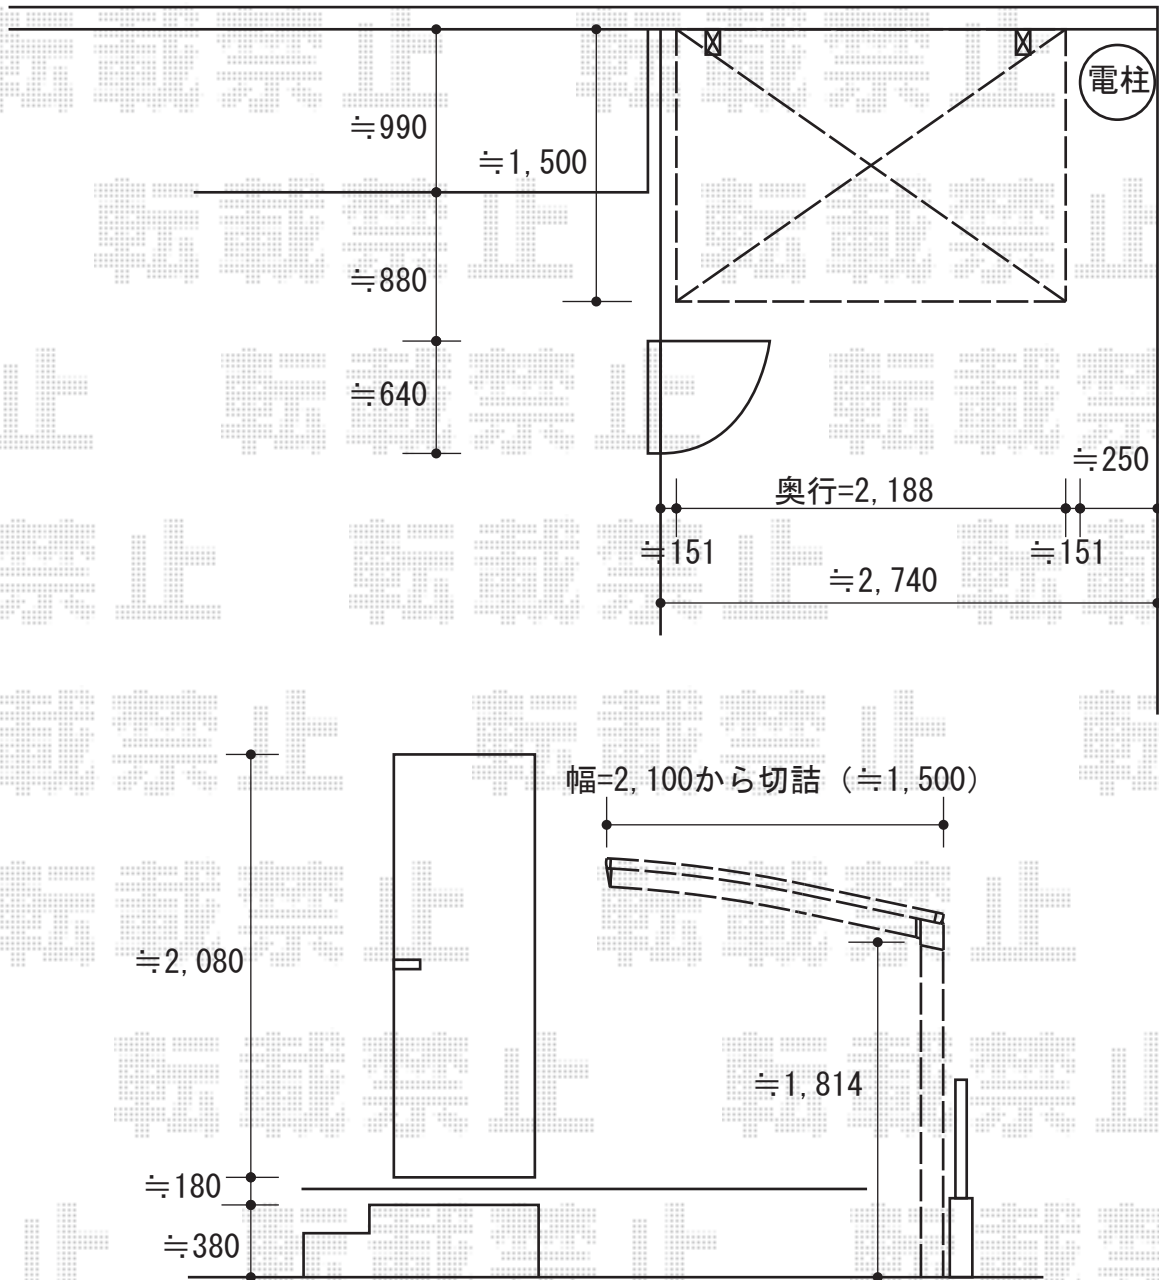

レイナポートミニ 積雪~20cm対応

YKK AP レイナポート ミニ 積雪~20cm対応
 幅=2,100mm
 奥行=2,188mm
 色：ブラウン
 屋根材：ポリカーボネート（スモークブラウン）
 柱仕様：標準柱仕様（有効高 約1,814mm）

現場状況や作図制限により概略図の内容と多少の違いが生じることがございます。
 施工時は、現場優先とさせて頂きたく思いますので、お立会い頂き、
 最終のご指示のほど、何卒、宜しくお願い致します。