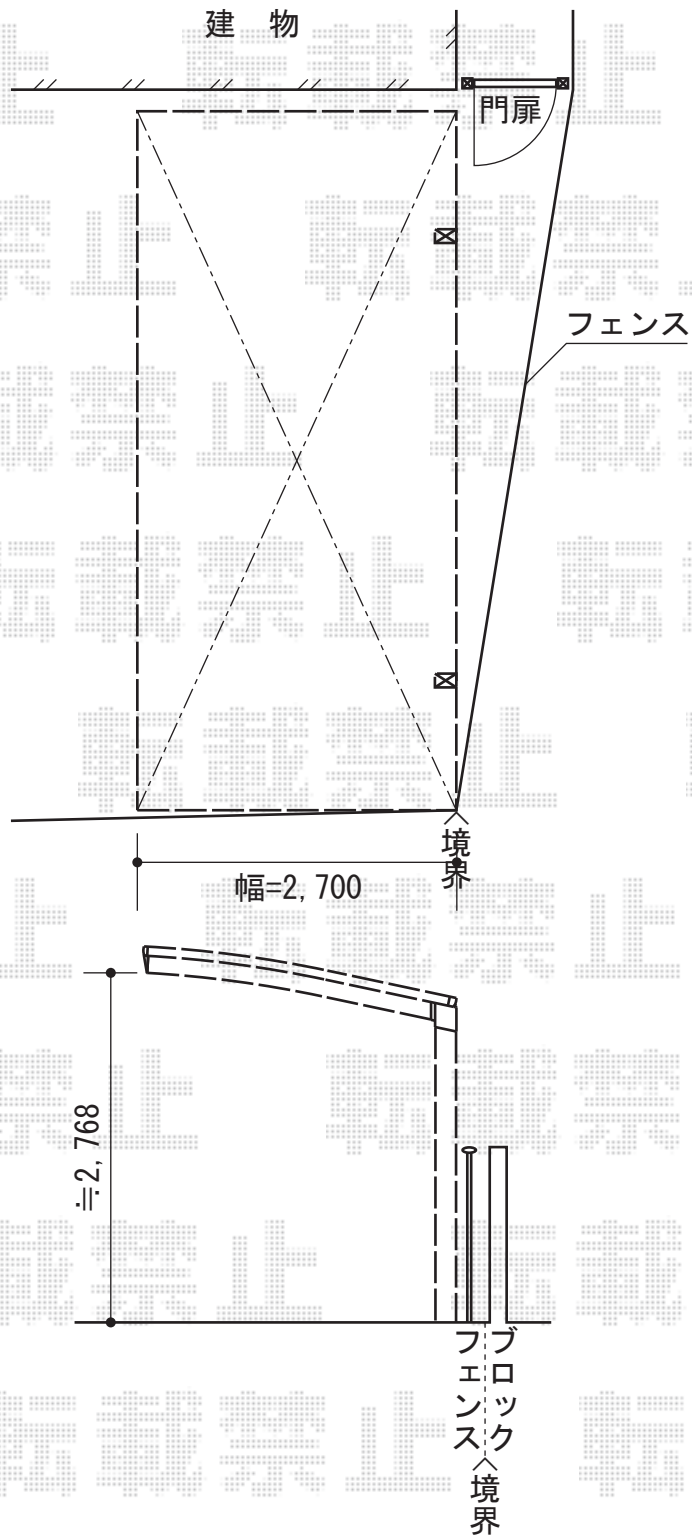

プレシオスポーツ 積雪～20cm対応

Value Select プレシオスポーツ 積雪～20cm対応

幅=2,700mm

奥行=5,052mm

色：ノーブルステン

屋根材：熱線遮断ポリカーボネート（スカイブルーマット調）

柱仕様：ハイルーフ仕様（有効高 約2,355mm）

現場状況や作図制限により概略図の内容と多少の違いが生じることがございます。  
施工時は、現場優先とさせていただきますので、お会い頂き、  
最終のご指示のほど、何卒、宜しくお願い致します。