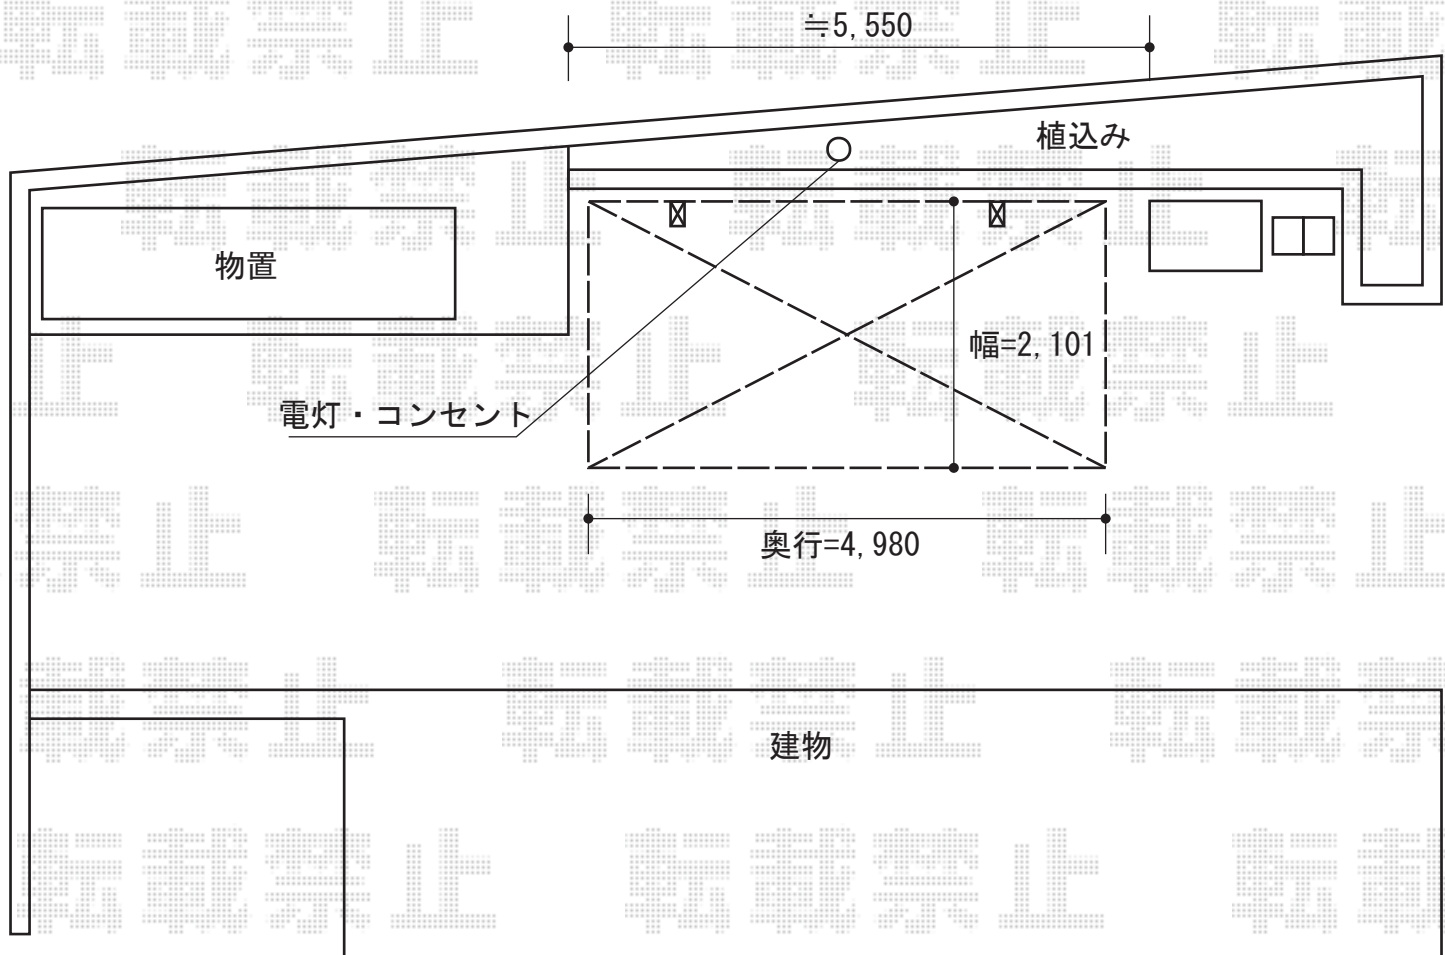

カーブポートシグマIII ミニ 積雪～30cm対応

トステム カーブポートシグマIII ミニ  
 幅=2,101mm  
 奥行=4,980mm  
 色：ブロンズ  
 屋根材：ポリカーボネート（ブルースモーク）  
 柱仕様：標準柱仕様（有効高 約1,800mm）

現場状況や作図制限により概略図の内容と多少の違いが生じることがございます。  
 施工時は、現場優先とさせて頂きたく思いますので、お立会い頂き、  
 最終のご指示のほど、何卒、宜しくお願い致します。