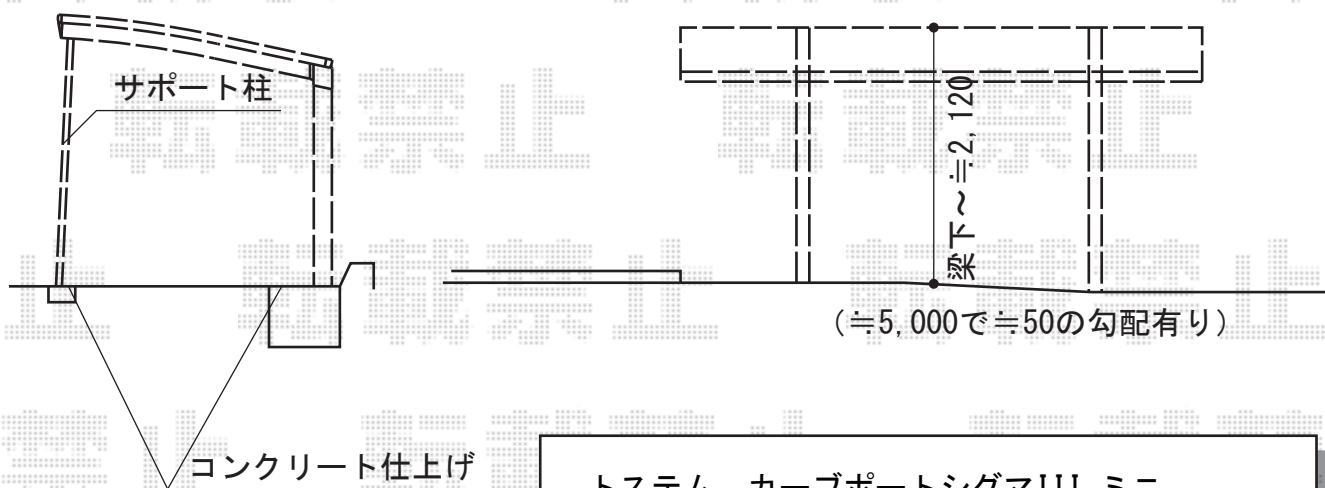

カーブポートシグマIII ミニ 積雪～30cm対応

トステム カーブポートシグマIII ミニ  
 幅=2,101mm  
 奥行=4,980mm  
 色：ブロンズ  
 屋根材：ポリカーボネート（ブルースモーク）  
 柱仕様：標準柱仕様（有効高 約1,800mm）

現場状況や作図制限により概略図の内容と多少の違いが生じることがございます。  
 施工時は、現場優先とさせて頂きたく思いますので、お立会い頂き、  
 最終のご指示のほど、何卒、宜しくお願い致します。