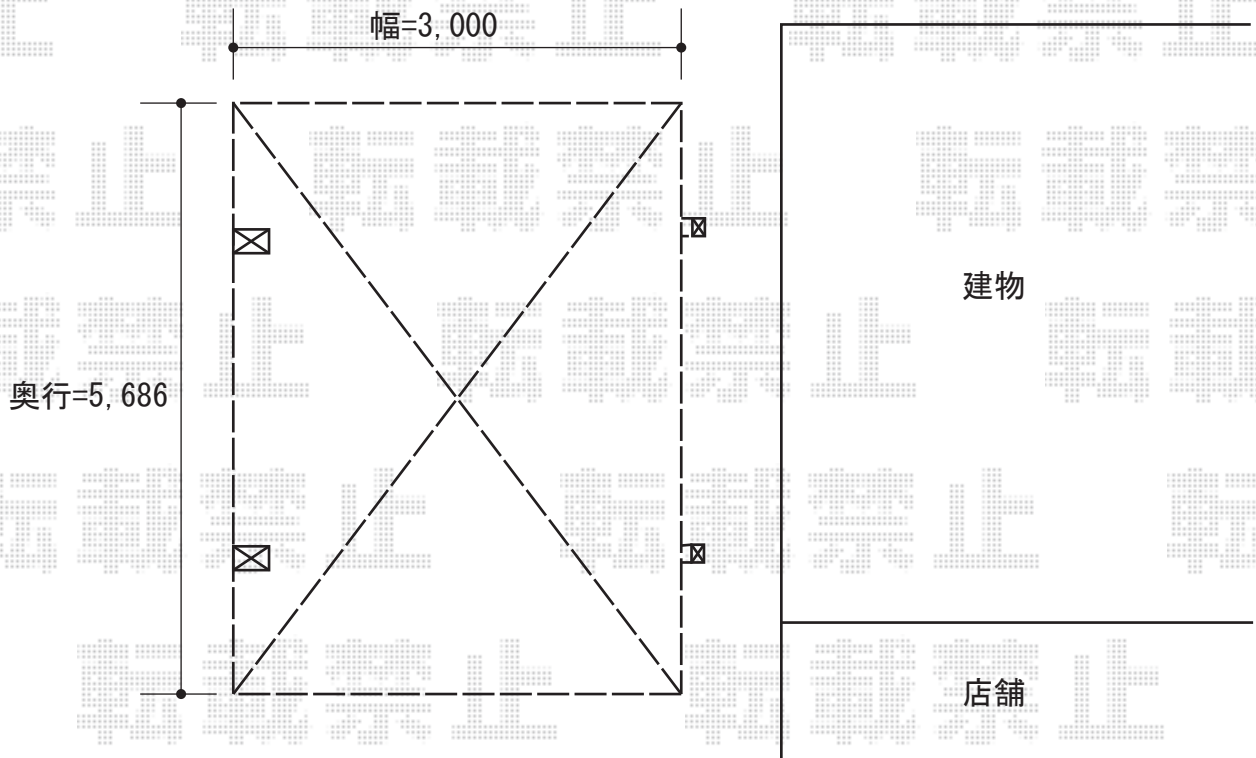

カーブポートシグマⅢ 積雪～30cm対応

トステム カーブポートシグマⅢ 積雪～30cm対応

幅=3,000mm

奥行=5,686mm

色：シャイングレー

屋根材：熱線吸収ポリカーボネート（ブルースモークマット調）

柱仕様：標準柱仕様（有効高 約1,800mm）

トステム サイドパネル H500+500

サイズ：5,686×960mm

色：シャイングレー

パネル材：熱線吸収ポリカーボネート（ブルースモークマット調）

着脱式サポート柱：2本（標準柱仕様）

現場状況や作図制限により概略図の内容と多少の違いが生じることがございます。
施工時は、現場優先とさせていただきますので、お立会い頂き、
最終のご指示のほど、何卒、宜しくお願い致します。

EX-SHOP
HTTP://WWW.EX-SHOP.NET

担当：越智

全ての著作権は、エクスショップに帰属します。当社とのお取引目的外の使用・複製・転載禁止となっております。