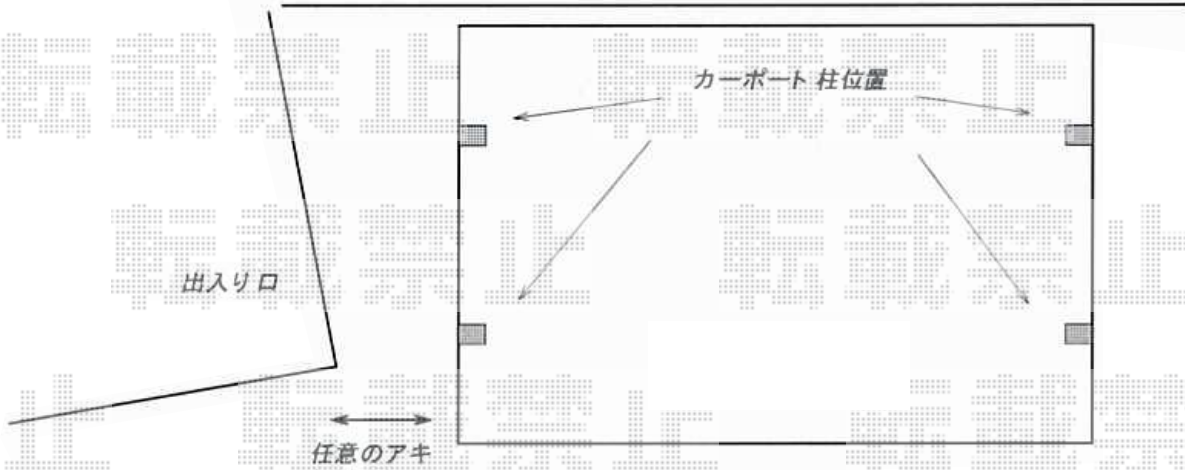

カーブポートシグマIII ワイド 積雪～30cm対応

ブロックとフェンス

カーブポートシグマIII ワイド 積雪～30cm対応
幅=5,443mm
奥行=4,980mm
色：ブラック
屋根材：ポリカーボネート（ブラウン）
柱仕様：ロング柱23仕様（有効高 約2,300mm）

現場状況や作図制限により概略図の内容と多少の違いが生じることがございます。
施工時は、現場優先とさせて頂きたく思いますので、お立会い頂き、
最終のご指示のほど、何卒、宜しくお願い致します。