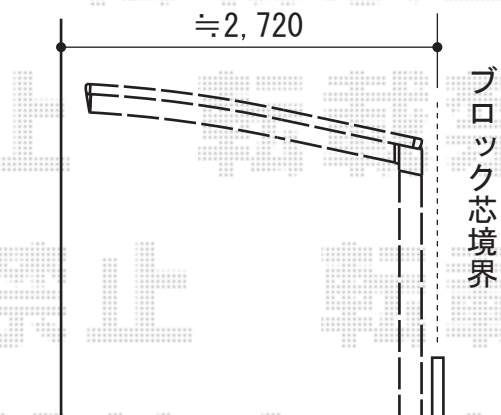

カーブポートシグマIII 積雪～30cm対応

トステム カーブポートシグマIII 積雪～30cm対応
 幅=2,701mm
 奥行=4,980mm
 色：シャイングレー
 屋根材：熱線吸収アクアポリカーボネート（ライトブルー）
 柱仕様：ロング柱23仕様（有効高 約2,300mm）

現場状況や作図制限により概略図の内容と多少の違いが生じることがございます。
 施工時は、現場優先とさせて頂きたく思いますので、お立会い頂き、
 最終のご指示のほど、何卒、宜しくお願い致します。