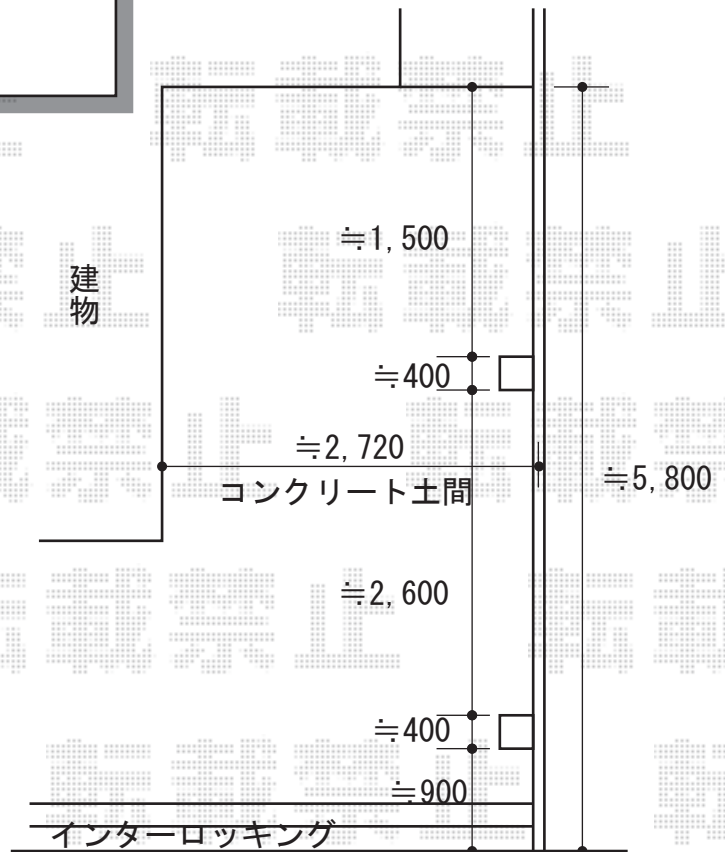

カーブポートシグマIII 積雪～30cm対応

トステム カーブポートシグマIII 積雪～30cm対応
 幅=2,701mm
 奥行=4,980mm
 色：シャイングレー
 屋根材：熱線吸収アクアポリカーボネート（ライトブルー）
 柱仕様：ロング柱23仕様（有効高 約2,300mm）

現場状況や作図制限により概略図の内容と多少の違いが生じることがございます。
 施工時は、現場優先とさせて頂きたく思いますので、お立会い頂き、
 最終のご指示のほど、何卒、宜しくお願い致します。