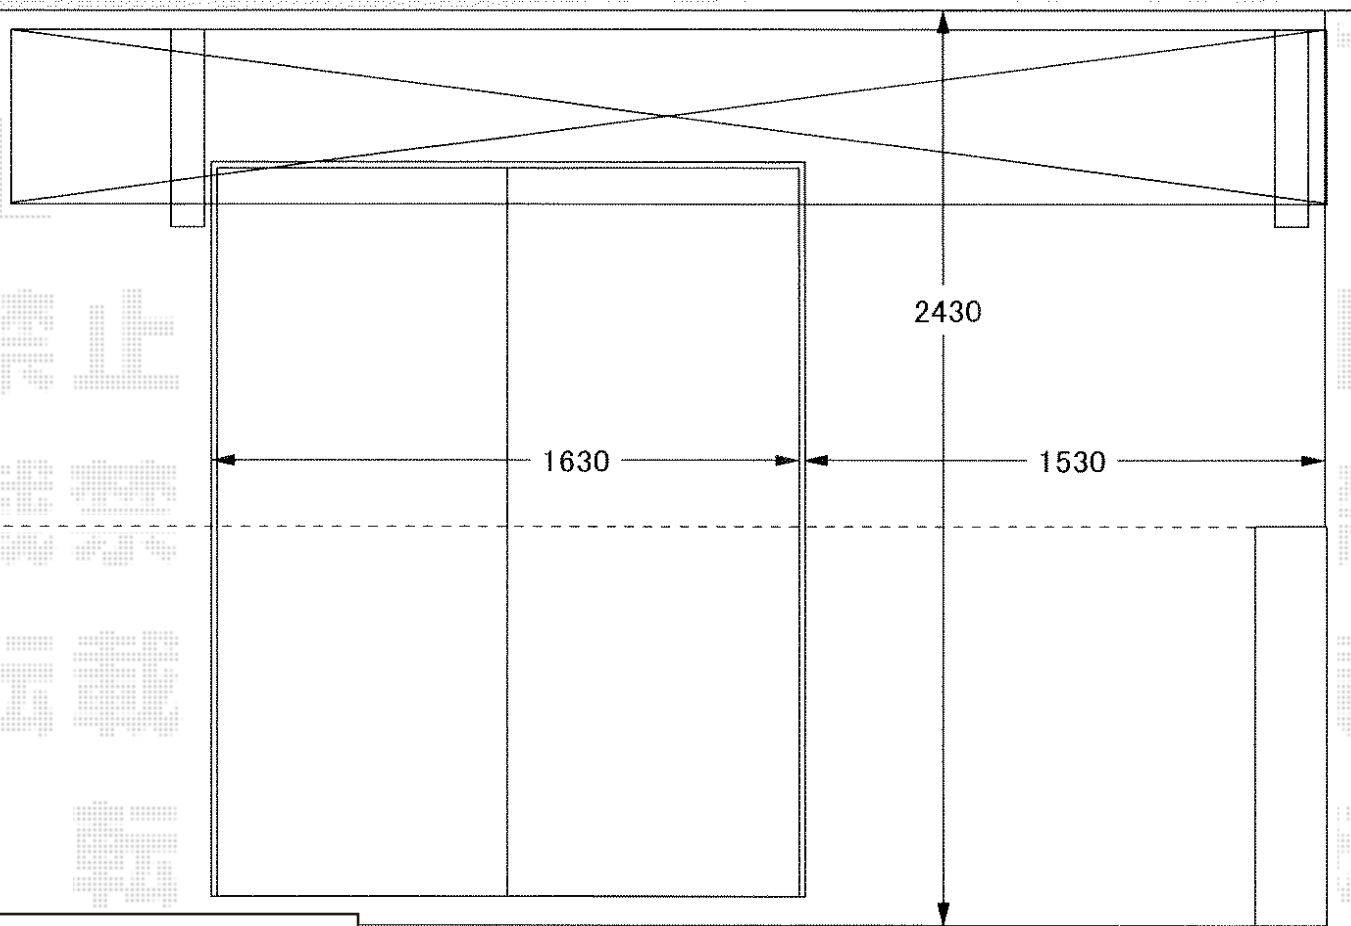

ベクターテラス F型 ルーフタイプ 単体 積雪～20cm対応

YKK AP ベクターテラス F型 ルーフタイプ 単体 積雪～20cm対応
間口=関東間2.0間 (3,715mm)
出幅=4尺 (1,170mm)
色：プラチナステン
屋根材：ポリカーボネート（トーマイマット/すりガラス調）
柱仕様：柱なし
施工方法：下止め

現場状況や作図制限により概略図の内容と多少の違いが生じることがございます。
施工時は、現場優先とさせて頂きたく思いますので、お立会い頂き、
最終のご指示のほど、何卒、宜しくお願い致します。