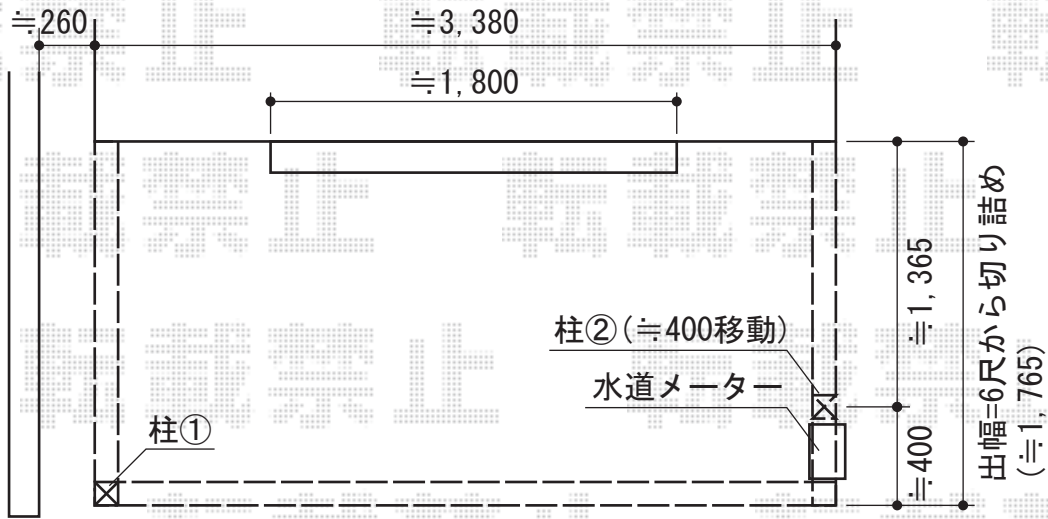

# アクトステージA型 太格子 単体 柱建て式

トステム アクトステージA型 太格子 単体 柱建て式  
 間口=関東間2.0間 (3,650mm)  
 出幅=6尺 (1,785mm)  
 色：ブラック  
 床材：塩ビデッキボード (石目)  
 柱仕様：柱建て式  
 追加部材：柱固定用アンカー部材  
 追加部材：柱移動部材

現場状況や作図制限により概略図の内容と多少の違いが生じることがございます。  
 施工時は、現場優先とさせて頂きたく思いますので、お立会い頂き、  
 最終のご指示のほど、何卒、宜しくお願い致します。