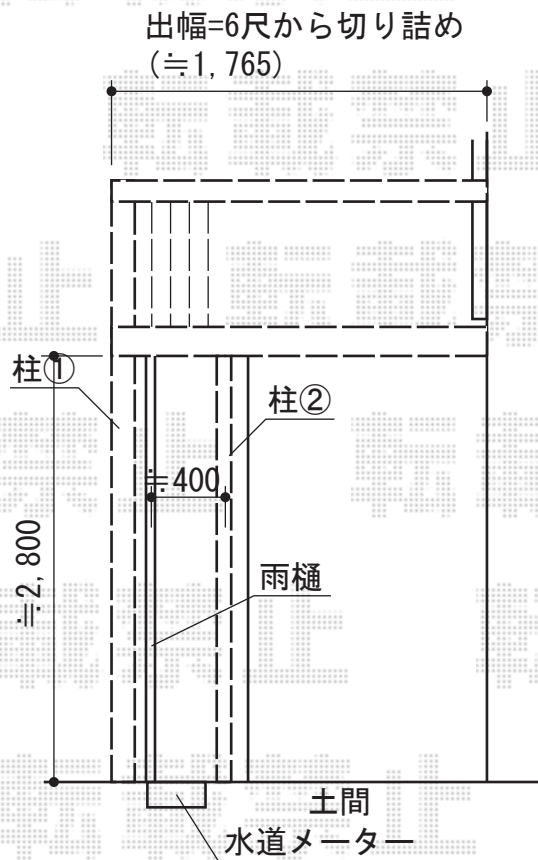

# アクトステージA型 太格子 単体 柱建て式

トステム アクトステージA型 太格子 単体 柱建て式  
 間口=関東間2.0間 (3,650mm)  
 出幅=6尺 (1,785mm)  
 色：ブラック  
 床材：塩ビデッキボード (石目)  
 柱仕様：柱建て式  
 追加部材：柱固定用アンカー部材  
 追加部材：柱移動部材

現場状況や作図制限により概略図の内容と多少の違いが生じることがございます。  
 施工時は、現場優先とさせて頂きたく思いますので、お立会い頂き、  
 最終のご指示のほど、何卒、宜しくお願い致します。