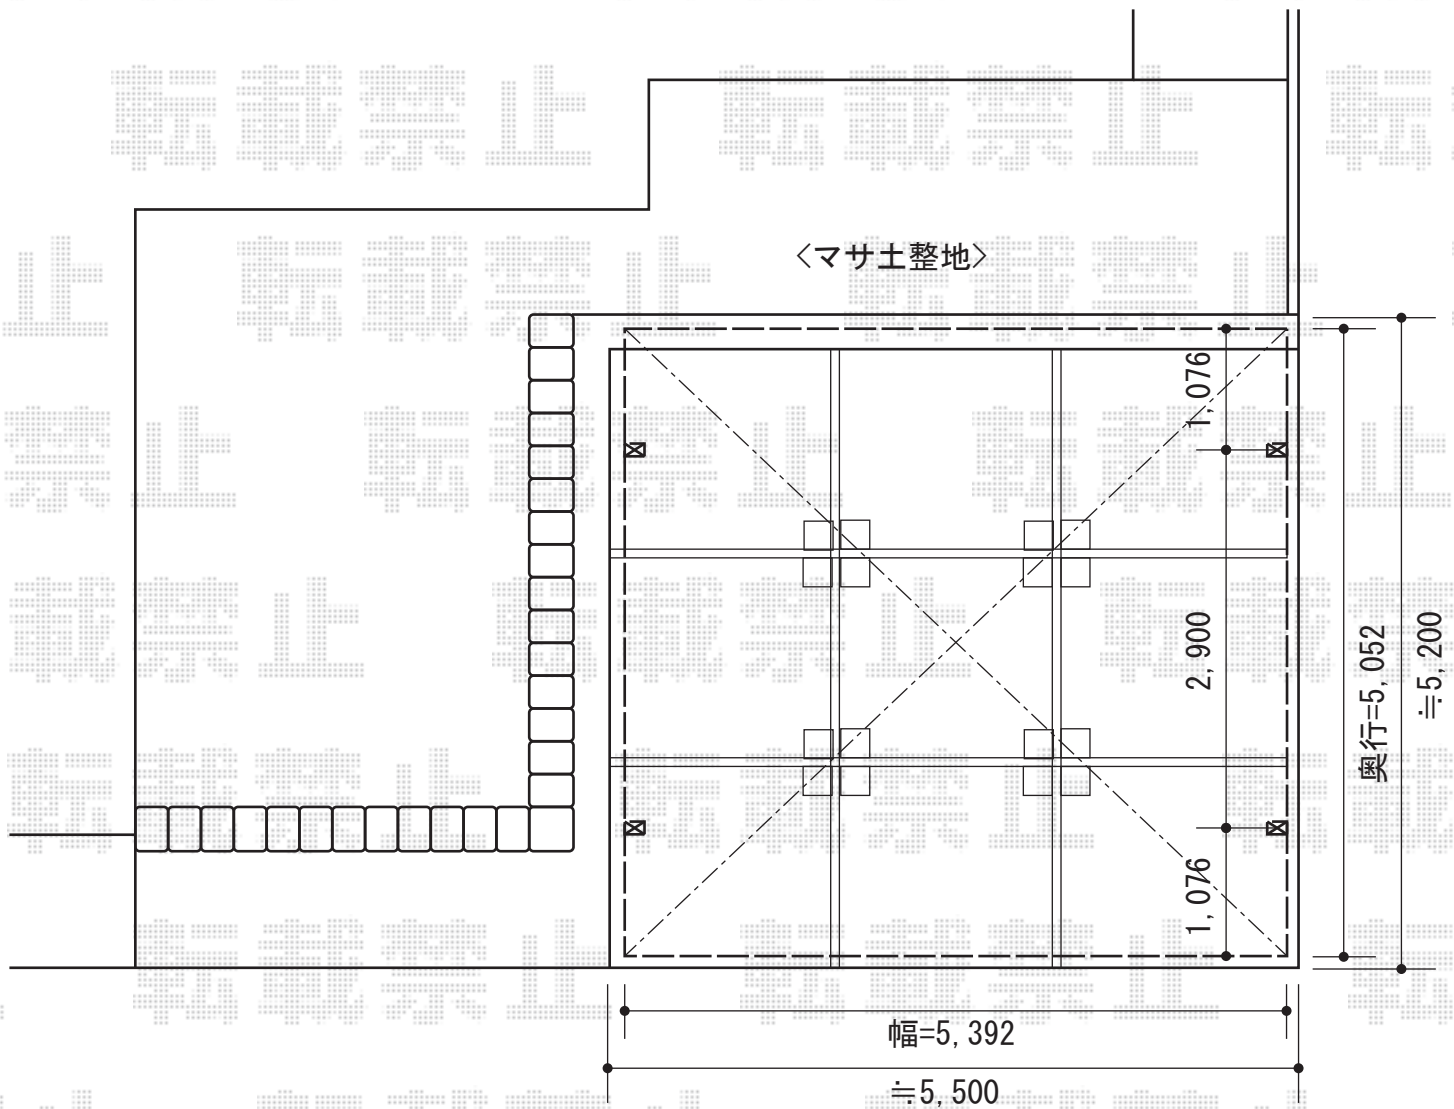

プレシオSPORT ワイド 積雪~20cm対応

プレシオSPORT ワイド 積雪~20cm対応

幅=5,392mm

奥行=5,052mm

色：ノーブルステン

屋根材：熱線遮断ポリカーボネート（スカイブルーマット調）

柱仕様：ハイルーフ仕様（有効高 約2,355mm）

プレシオSPORT オプション

収納式物干し：色：ノーブルステン

屋根ふき材補強部品：色：ノーブルステン

現場状況や作図制限により概略図の内容と多少の違いが生じることがございます。  
施工時は、現場優先とさせて頂きたく思いますので、お立会い頂き、  
最終のご指示のほど、何卒、宜しくお願い致します。

EX-SHOP  
HTTP://WWW.EX-SHOP.NET

担当：小林

全ての著作権は、エクスショップに帰属します。当社とのお取引目的外の使用・複製・転載禁止となっております。