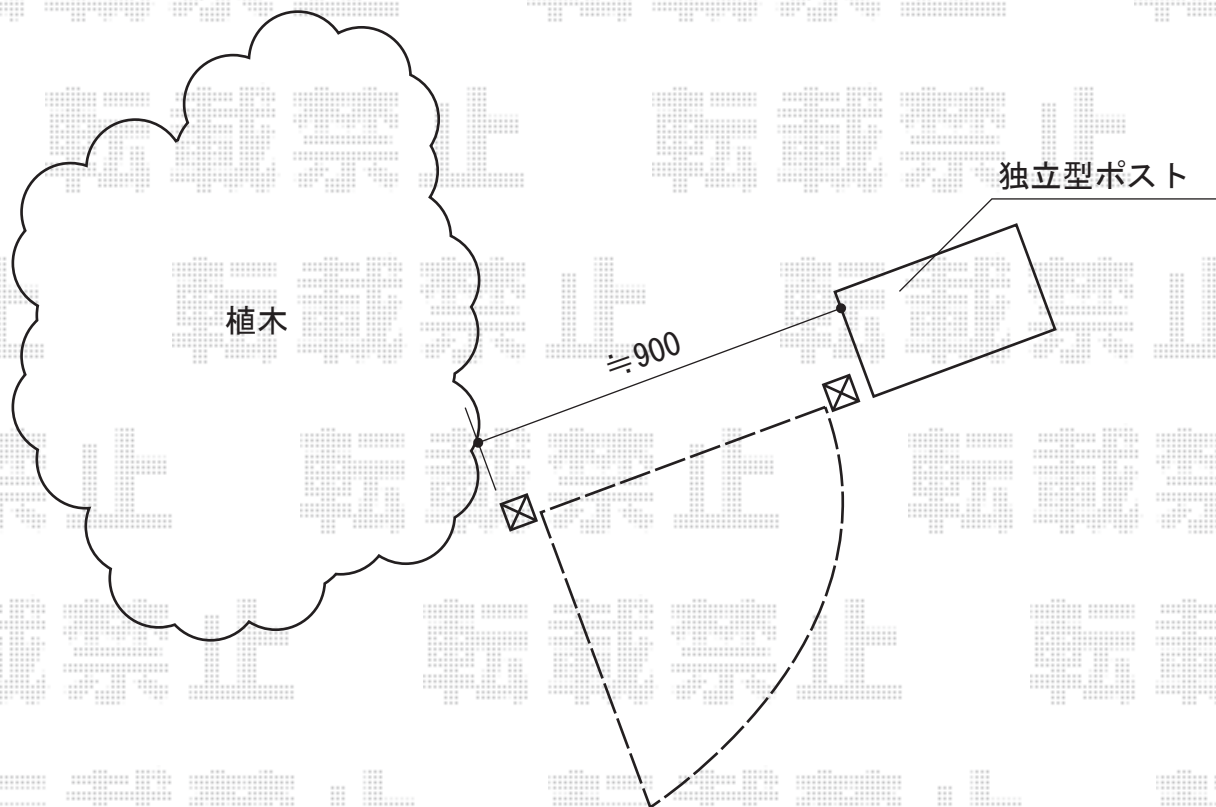

アメリカン1型門扉 片開き 柱使用タイプ

TOEX アメリカン1型門扉 片開き 柱使用タイプ
扉1枚 (W×H) = (600×1,163mm)
色：アイボリーホワイト
錠：シリンダーA錠
開き：内開き

現場状況や作図制限により概略図の内容と多少の違いが生じることがございます。
施工時は、現場優先とさせて頂きたく思いますので、お立会い頂き、
最終のご指示のほど、何卒、宜しくお願い致します。

EX-SHOP
HTTP://WWW.EX-SHOP.NET