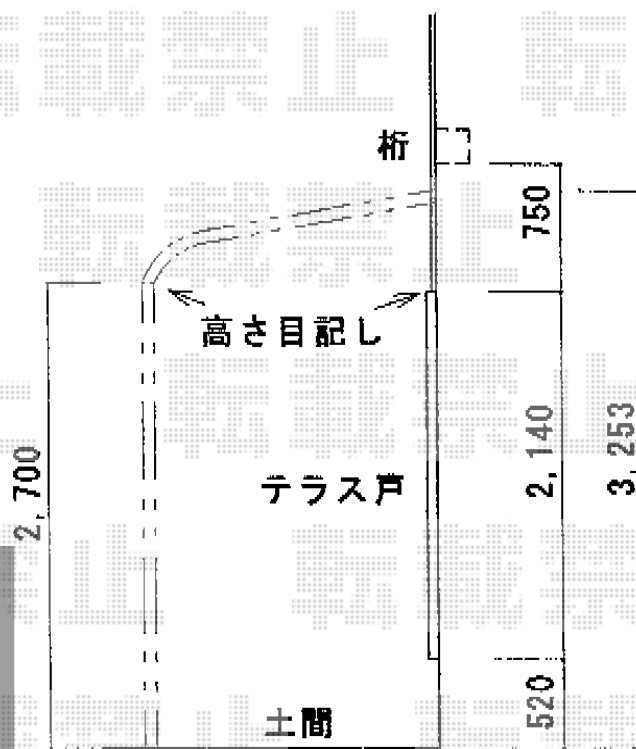

ヴェクターテラス R型 テラスタイプ 単体 積雪～20cm対応

YKK AP ヴェクターテラス R型 テラスタイプ
 単体 積雪～20cm対応
 間口=メーターモジュール1.5間
 (柱芯々2,845mm 屋根幅3,030mm)
 出幅=6尺 (1,770mm)
 色：プラチナステン
 屋根材：ポリカーボネート
 (トーマイマット/すりガラス調)
 柱仕様：柱位置固定タイプ (ロング柱)
 施工方法：上止め
 オプション：物干しセット【ロング2本入り】

現場状況や作図制限により概略図の内容と多少の違いが生じることがございます。
 施工時は、現場優先とさせていただきますので、お立会い頂き、
 最終のご指示のほど、何卒、宜しくお願い致します。

EX-SHOP
[HTTP://WWW.EX-SHOP.NET](http://www.ex-shop.net)

担当：長谷川