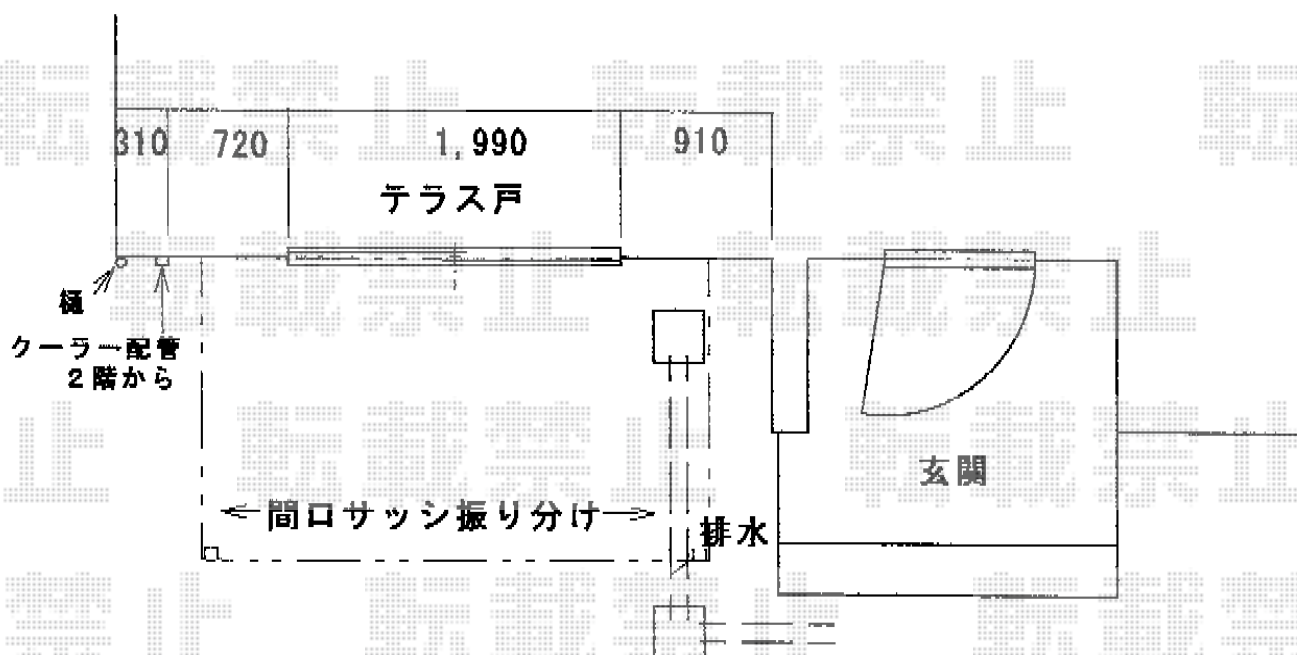

ヴェクターテラス R型 テラスタイプ 単体 積雪～20cm対応

YKK AP ヴェクターテラス R型 テラスタイプ
 単体 積雪～20cm対応
 間口=メーターモジュール1.5間
 (柱芯々2,845mm 屋根幅3,030mm)
 出幅=6尺 (1,770mm)
 色：プラチナステン
 屋根材：ポリカーボネート
 (トーマイマット/すりガラス調)
 柱仕様：柱位置固定タイプ (ロング柱)
 施工方法：上止め
 オプション：物干しセット【ロング2本入り】

現場状況や作図制限により概略図の内容と多少の違いが生じることがございます。
 施工時は、現場優先とさせていただきますので、お立会い頂き、
 最終のご指示のほど、何卒、宜しくお願い致します。

EX-SHOP
[HTTP://WWW.EX-SHOP.NET](http://www.ex-shop.net)

担当：長谷川