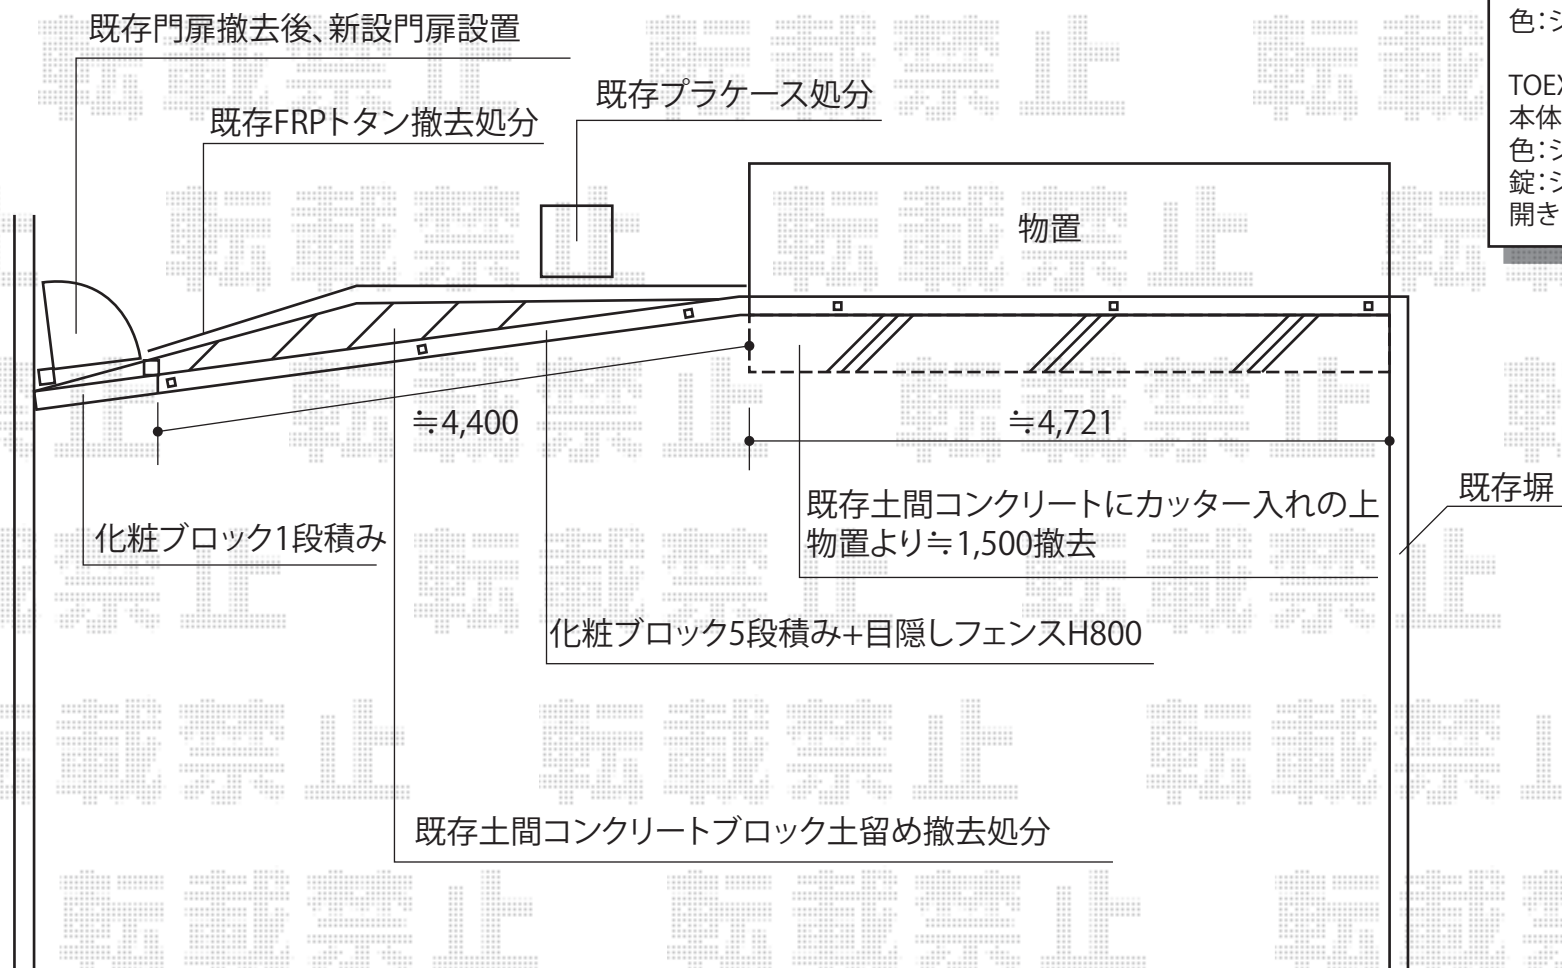

フェンス・門扉

TOEX プリレオR9型フェンス フリーポールタイプ
本体:T-8 (W1,979.5×H800mm)×5枚
柱:7本
部品セット:7本
端部カバー:1セット
端部キャップ:1セット
コーナー継手:1セット
色:シャイングレー

TOEX シャレオR3型片開き 柱使用
本体:07-14 (W700×H1,400mm)
色:シャイングレー
錠:シリンダーRD錠
開き:内

現場状況や作図制限により概略図の内容と多少の違いが生じることがございます。
施工時は、現場優先とさせて頂きたく思いますので、お立会い頂き、
最終のご指示のほど、何卒、宜しくお願い致します。