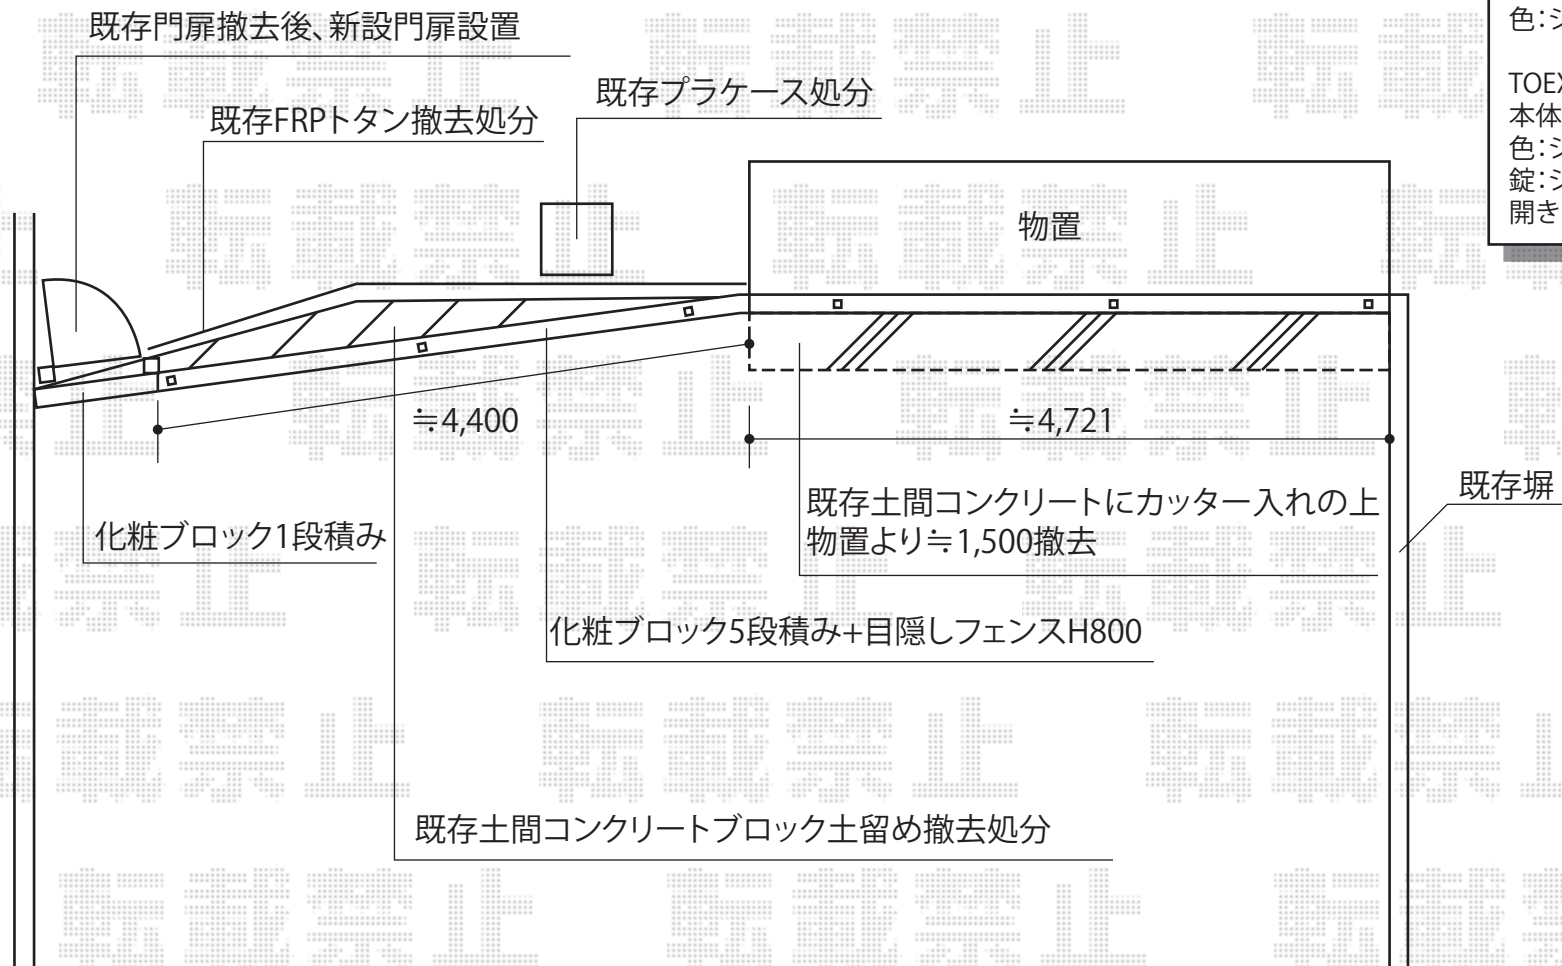

フェンス・門扉

TOEX プリレオR9型フェンス フリーポールタイプ
本体:T-8 (W1,979.5×H800mm)×5枚
柱:7本
部品セット:7本
端部カバー:1セット
端部キャップ:1セット
コーナー継手:1セット
色:シャイングレー

TOEX シャレオR3型片開き 柱使用
本体:07-14 (W700×H1,400mm)
色:シャイングレー
錠:シリンダーRD錠
開き:内

現場状況や作図制限により概略図の内容と多少の違いが生じることがございます。
施工時は、現場優先とさせて頂きたく思いますので、お立会い頂き、
最終のご指示のほど、何卒、宜しくお願い致します。