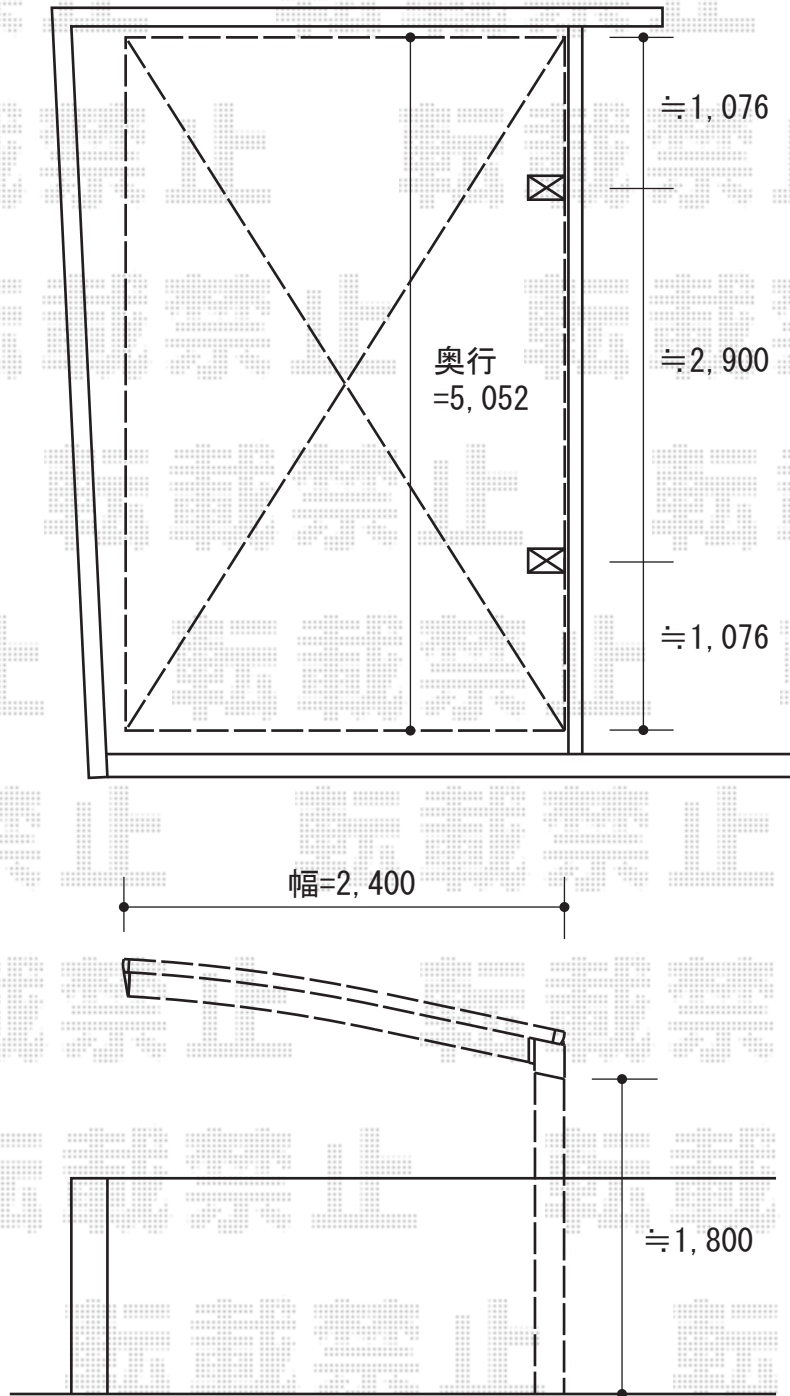

プレシオスポート 積雪～20cm対応

Value Select プレシオスポート 積雪～20cm対応
幅=2,400mm
奥行=5,052mm
色：ノーブルステン
屋根材：ポリカーボネート（スカイブルー）
柱仕様：標準柱仕様（有効高 約1,800mm）

現場状況や作図制限により概略図の内容と多少の違いが生じることがございます。
施工時は、現場優先とさせて頂きたく思いますので、お立会い頂き、
最終のご指示のほど、何卒、宜しくお願い致します。