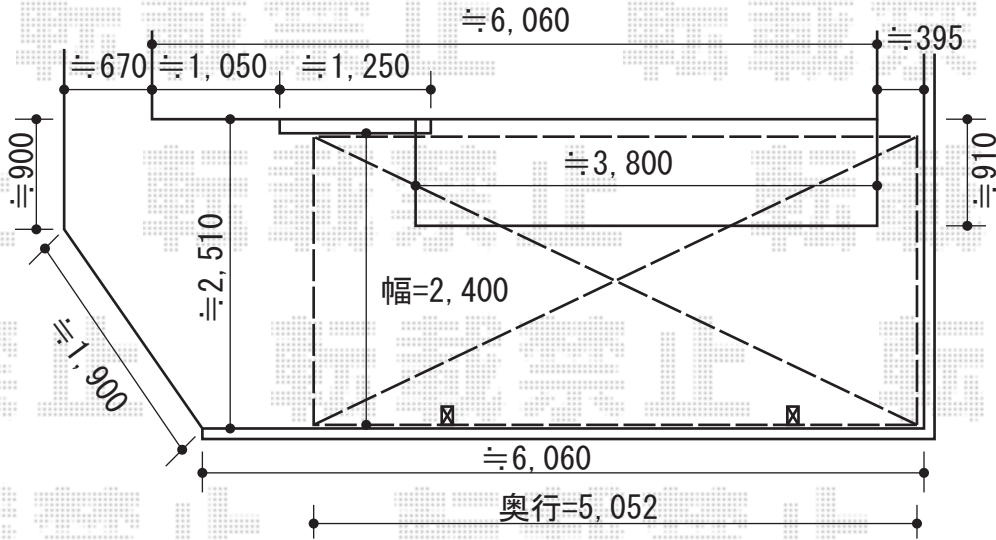

プレシオスポート 積雪～20cm対応

Value Select プレシオスポート 積雪～20cm対応
幅=2,400mm
奥行=5,052mm
色：チャコールブラック
屋根材：ポリカーボネート（スカイブルー）
柱仕様：ハイルーフ仕様（有効高 約2,355mm）

現場状況や作図制限により概略図の内容と多少の違いが生じることがございます。
施工時は、現場優先とさせていただきますので、お立会い頂き、
最終のご指示のほど、何卒、宜しくお願い致します。