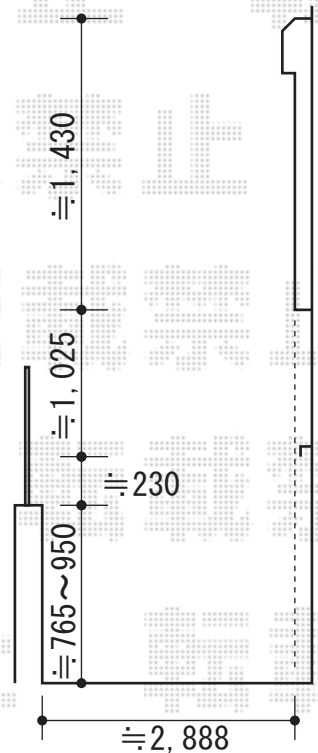

# カーポート・カーゲート

カーポートシグマIII 縦連棟 積雪~30cm対応  
 幅=2,701mm  
 奥行=9,922mm  
 色：シャイングレー  
 屋根材：ポリカーボネート（ブラウン）  
 柱仕様：標準柱仕様（有効高 約1,800mm）

トリップゲート PB型 ノンレール 片開き  
 開口幅=3,471mm  
 全幅=3,571mm  
 たたみ幅=400mm  
 高さ=1,200mm  
 色：ステンカラー  
 キャスター数：2  
 落棒数：2

現場状況や作図制限により概略図の内容と多少の違いが生じることがございます。  
 施工時は、現場優先とさせていただきますので、お立会い頂き、  
 最終のご指示のほど、何卒、宜しくお願い致します。

**EX-SHOP**  
 HTTP://WWW.EX-SHOP.NET

担当：大辻・永田