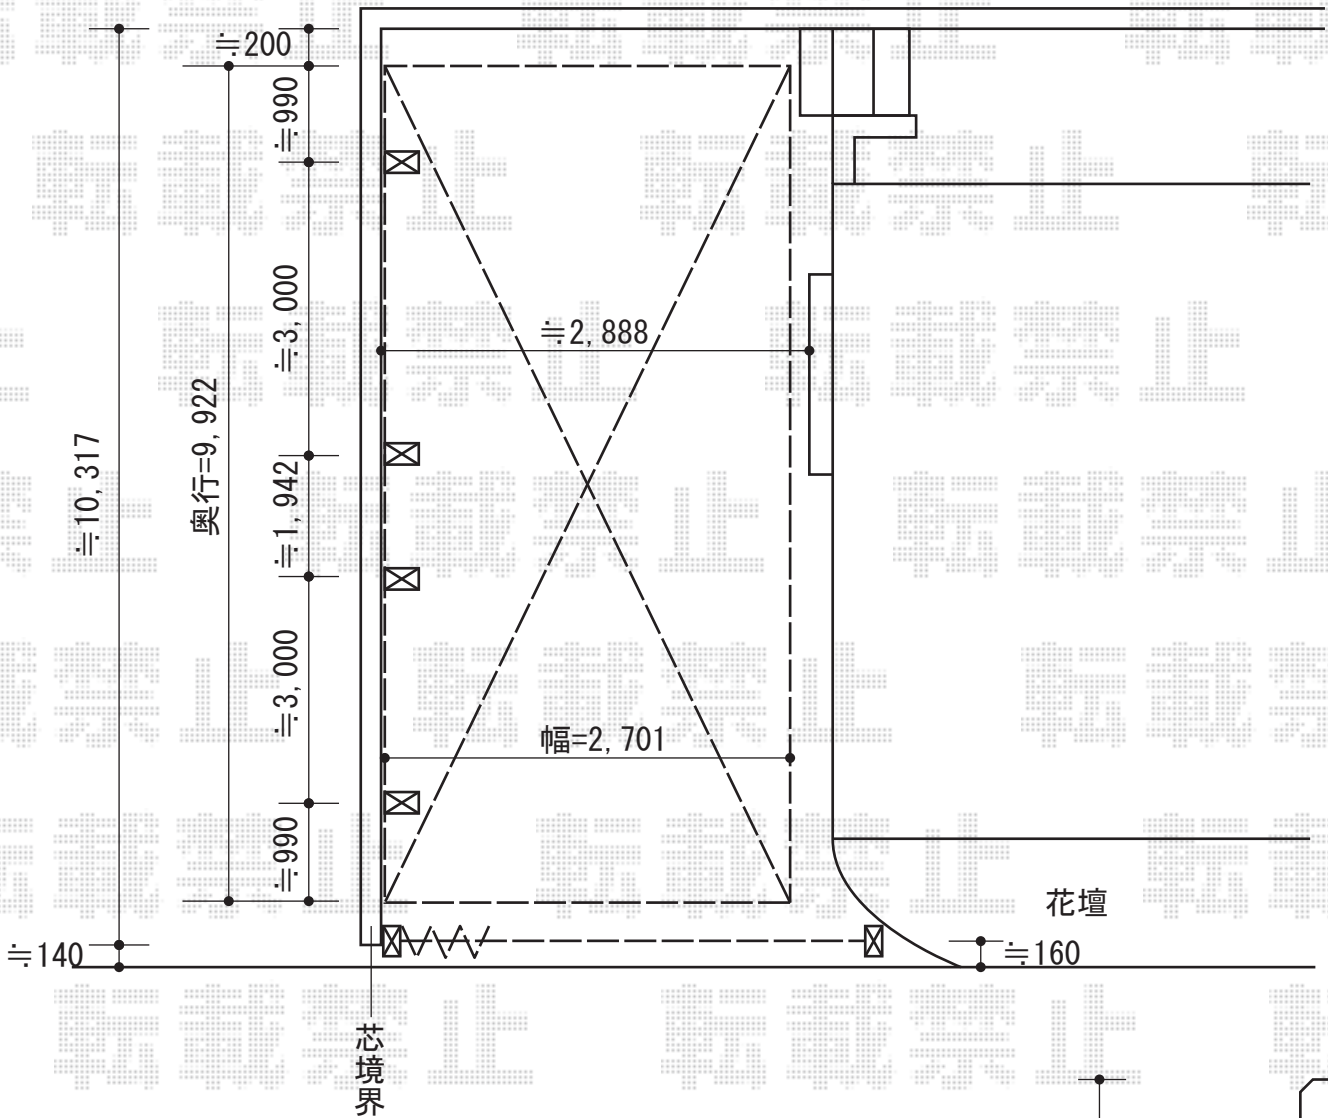

# カーポート・カーゲート

カーポートシグマIII 縦連棟 積雪~30cm対応  
 幅=2,701mm  
 奥行=9,922mm  
 色：シャイングレー  
 屋根材：ポリカーボネート（ブラウン）  
 柱仕様：標準柱仕様（有効高 約1,800mm）

トリップゲート PB型 ノンレール 片開き  
 開口幅=3,471mm  
 全幅=3,571mm  
 たたみ幅=400mm  
 高さ=1,200mm  
 色：ステンカラー  
 キャスター数：2  
 落棒数：2

現場状況や作図制限により概略図の内容と多少の違いが生じることがございます。  
 施工時は、現場優先とさせていただきますので、お立会い頂き、  
 最終のご指示のほど、何卒、宜しくお願い致します。

**EX-SHOP**  
 HTTP://WWW.EX-SHOP.NET

担当：大辻・永田