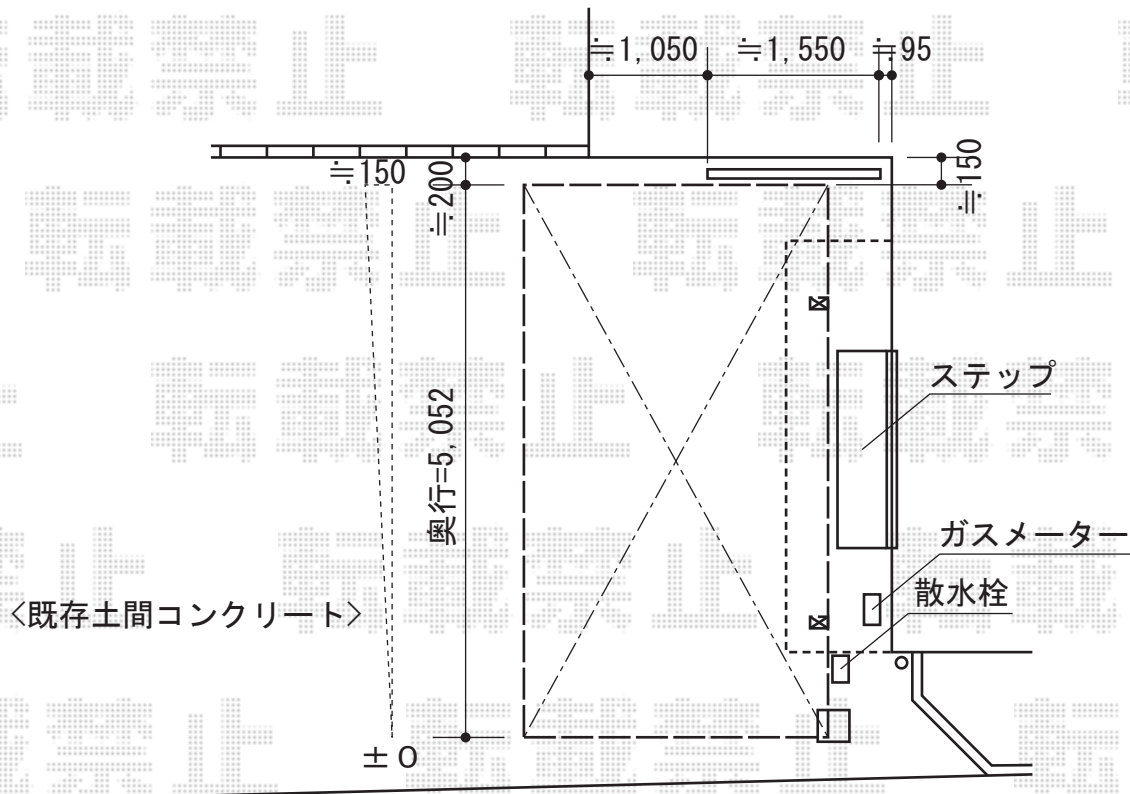

プレシオスポート 積雪～20cm対応

Value Select プレシオスポート 積雪～20cm対応  
幅=2,700mm  
奥行=5,052mm  
色：ノーブルステン  
屋根材：ポリカーボネート（スカイブルー）  
柱仕様：ハイルーフ仕様（有効高 約2,355mm）

現場状況や作図制限により概略図の内容と多少の違いが生じることがございます。  
施工時は、現場優先とさせて頂きたく思いますので、お立会い頂き、  
最終のご指示のほど、何卒、宜しくお願い致します。