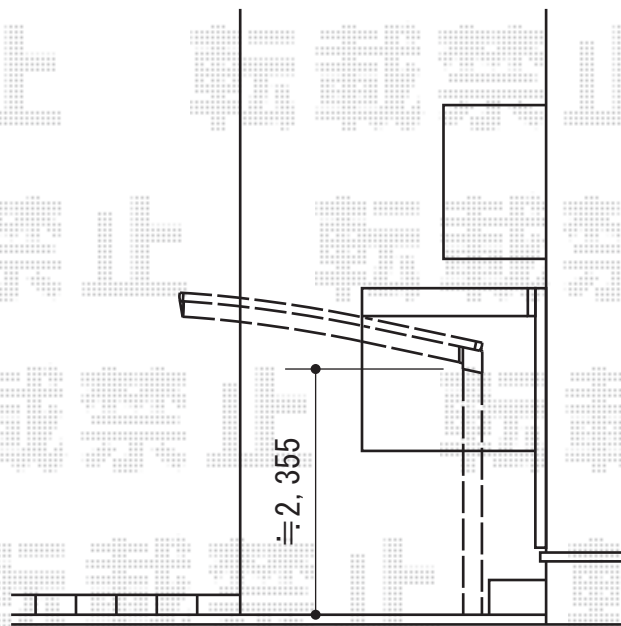

プレシオスポート 積雪～20cm対応

Value Select プレシオスポート 積雪～20cm対応  
幅=2,700mm  
奥行=5,052mm  
色：ノーブルステン  
屋根材：ポリカーボネート（スカイブルー）  
柱仕様：ハイルーフ仕様（有効高 約2,355mm）

現場状況や作図制限により概略図の内容と多少の違いが生じることがございます。  
施工時は、現場優先とさせて頂きたく思いますので、お立会い頂き、  
最終のご指示のほど、何卒、宜しくお願い致します。