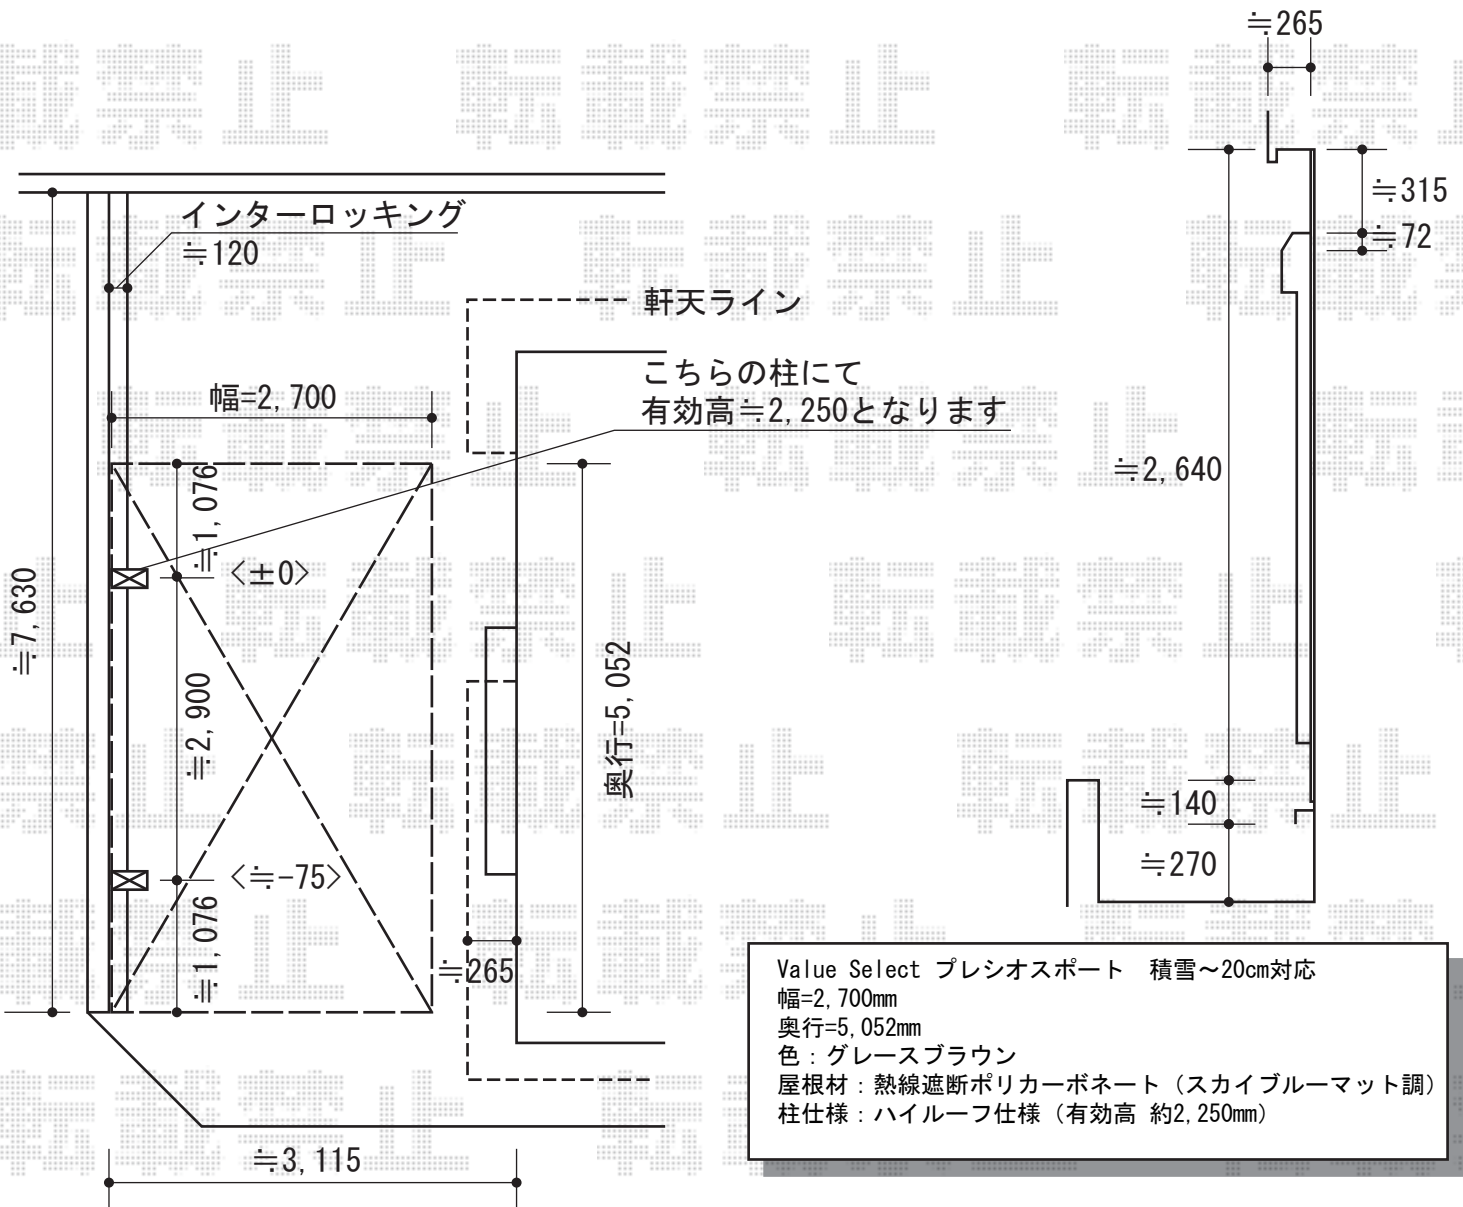

プレシオサポート 積雪～20cm対応

面格子

カーポート

Value Select プレシオサポート 積雪～20cm対応
 幅=2,700mm
 奥行=5,052mm
 色：グレースブラウン
 屋根材：熱線遮断ポリカーポネート（スカイブルーマット調）
 柱仕様：ハイルーフ仕様（有効高 約2,250mm）

現場状況や作図制限により概略図の内容と多少の違いが生じることがございます。
 施工時は、現場優先とさせていただきますので、お立会い頂き、
 最終のご指示のほど、何卒、宜しくお願い致します。