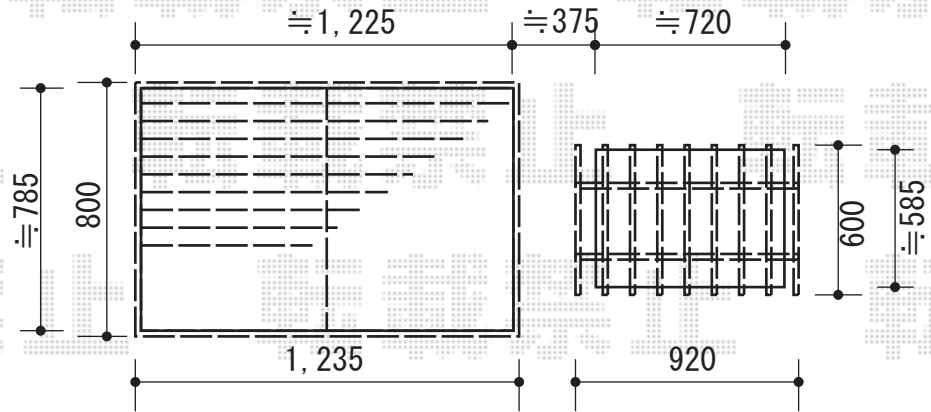

プレシオサポート 積雪～20cm対応

面格子

カーポート

Value Select プレシオサポート 積雪～20cm対応
 幅=2,700mm
 奥行=5,052mm
 色：グレースブラウン
 屋根材：熱線遮断ポリカーポネート（スカイブルーマット調）
 柱仕様：ハイルーフ仕様（有効高 約2,250mm）

現場状況や作図制限により概略図の内容と多少の違いが生じることがございます。
 施工時は、現場優先とさせていただきますので、お立会い頂き、
 最終のご指示のほど、何卒、宜しくお願い致します。