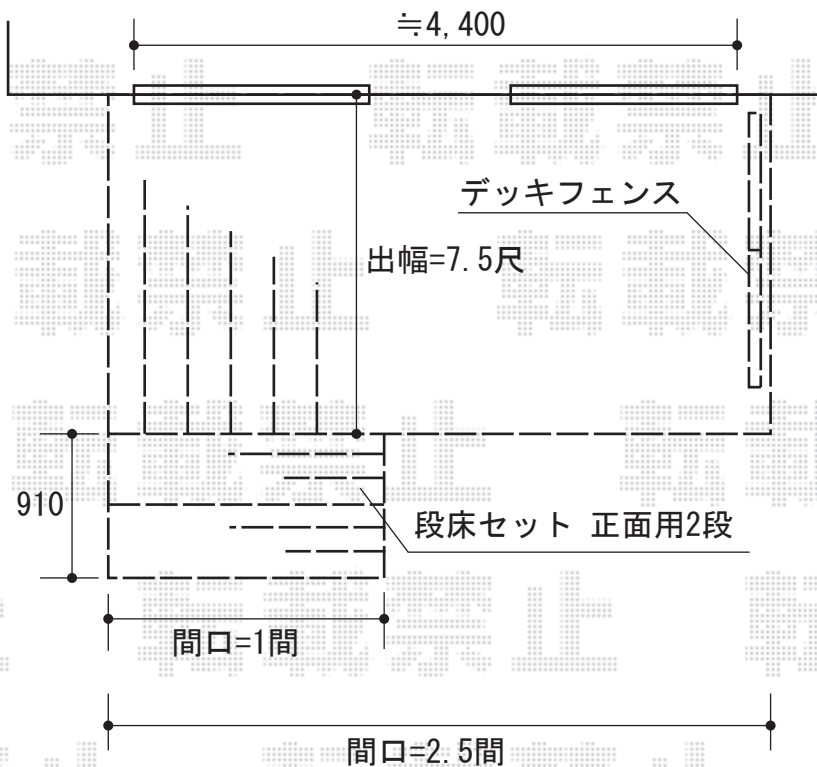

リウッドデッキII 単体+デッキフェンス1型

YKK AP リウッドデッキII 単体
 間口=4,604mm 出幅=2,305mm
 色：ホワイトブラウン 床板：縦貼り
 束柱：Uタイプ(H400~700mm)
 オプション：段床セット 標準1間用 正面2段

YKK AP デッキフェンス1型
 本体1枚 (W×H) = (855mm×700mm) × 2枚
 中柱：T80×1本 端柱：T80×2本
 色：ホワイトブラウン

現場状況や作図制限により概略図の内容と多少の違いが生じることがございます。
 施工時は、現場優先とさせて頂きたく思いますので、お立会い頂き、
 最終のご指示のほど、何卒、宜しくお願い致します。

EX-SHOP
[HTTP://WWW.EX-SHOP.NET](http://www.ex-shop.net)

担当：八浦