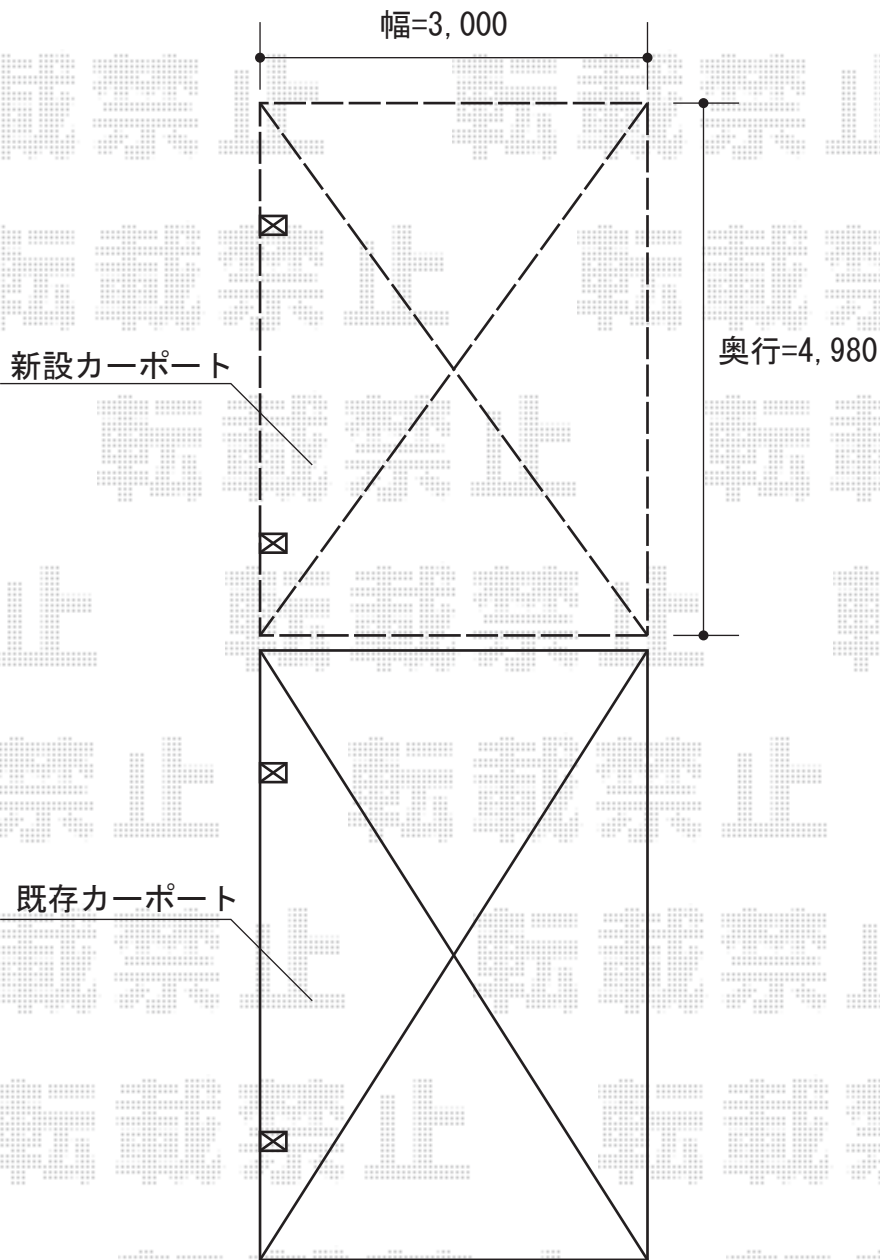

テールポートシグマIII 積雪～30cm対応

トステム テールポートシグマIII 積雪～30cm対応
幅=3,000mm
奥行=4,980mm
色：ブラック
屋根材：ポリカーボネート（ブルースモーク）
柱仕様：標準柱仕様（有効高 約1,800mm）

現場状況や作図制限により概略図の内容と多少の違いが生じることがございます。
施工時は、現場優先とさせていただきますので、お立会い頂き、
最終のご指示のほど、何卒、宜しくお願い致します。