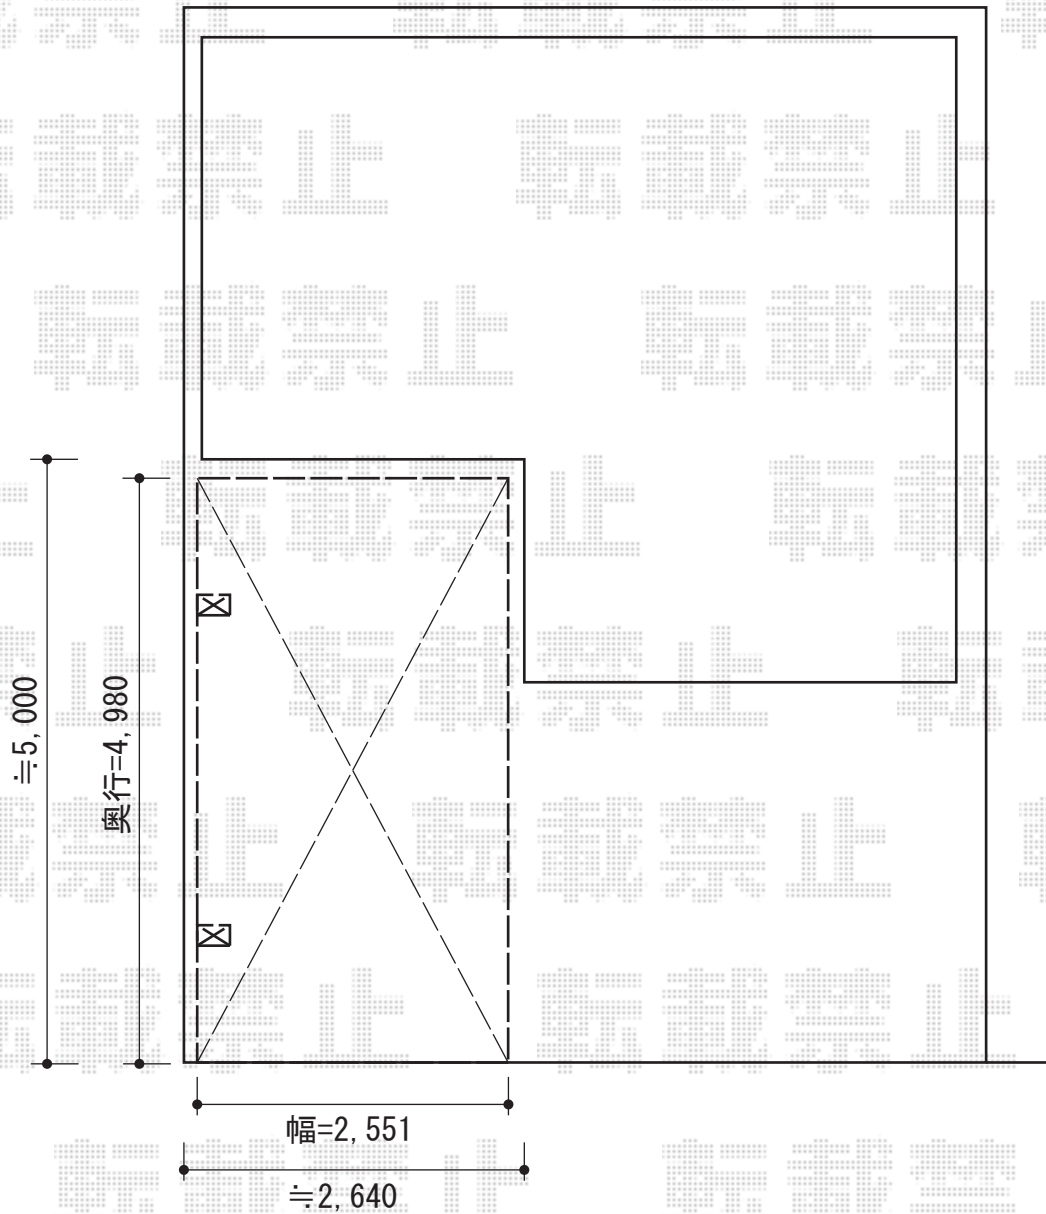

カーブポートシグマIII 単体 積雪～30cm対応

トステム カーブポートシグマIII 単体 積雪～30cm対応
幅=2,551mm
奥行=4,980mm
色：シャイングレー
屋根材：ポリカーボネート（ブラウン）
柱仕様：ロング柱23仕様（有効高 約2,300mm）

現場状況や作図制限により概略図の内容と多少の違いが生じることがございます。
施工時は、現場優先とさせていただきますので、お立会い頂き、
最終のご指示のほど、何卒、宜しくお願い致します。