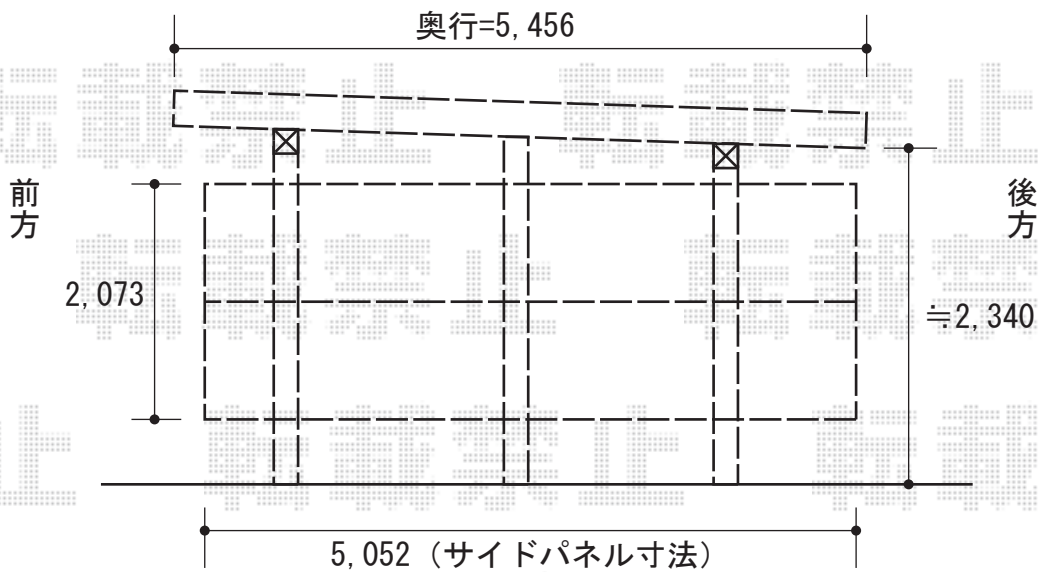

ジーポートneo Aタイプ 積雪～50cm対応

YKK AP ジーポートneo Aタイプ 積雪～50cm対応
幅=3,111mm
奥行=5,456mm
色：プラチナステン
屋根材：スチール折板（ペフ付き）
柱仕様：角柱/標準柱仕様（有効高 約2,355mm）

YKK AP 台形枠なしサイドパネル[平板タイプ]
仕様：片側柱2本/標準・長さ55用/2段タイプ
色：プラチナステン

現場状況や作図制限により概略図の内容と多少の違いが生じることがございます。
施工時は、現場優先とさせて頂きたく思いますので、お立会い頂き、
最終のご指示のほど、何卒、宜しくお願い致します。