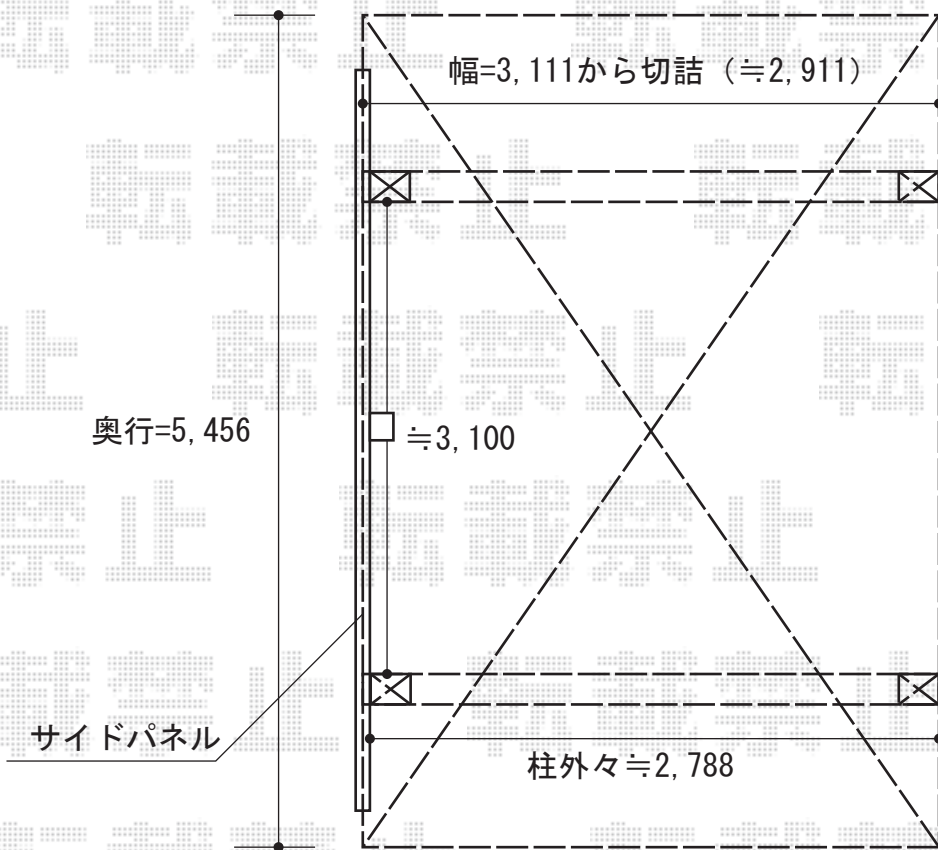

ジーポートneo Aタイプ 積雪～50cm対応

YKK AP ジーポートneo Aタイプ 積雪～50cm対応
幅=3,111mm
奥行=5,456mm
色：プラチナステン
屋根材：スチール折板（ペフ付き）
柱仕様：角柱/標準柱仕様（有効高 約2,355mm）

YKK AP 台形枠なしサイドパネル[平板タイプ]
仕様：片側柱2本/標準・長さ55用/2段タイプ
色：プラチナステン

現場状況や作図制限により概略図の内容と多少の違いが生じることがございます。
施工時は、現場優先とさせて頂きたく思いますので、お立会い頂き、
最終のご指示のほど、何卒、宜しくお願い致します。