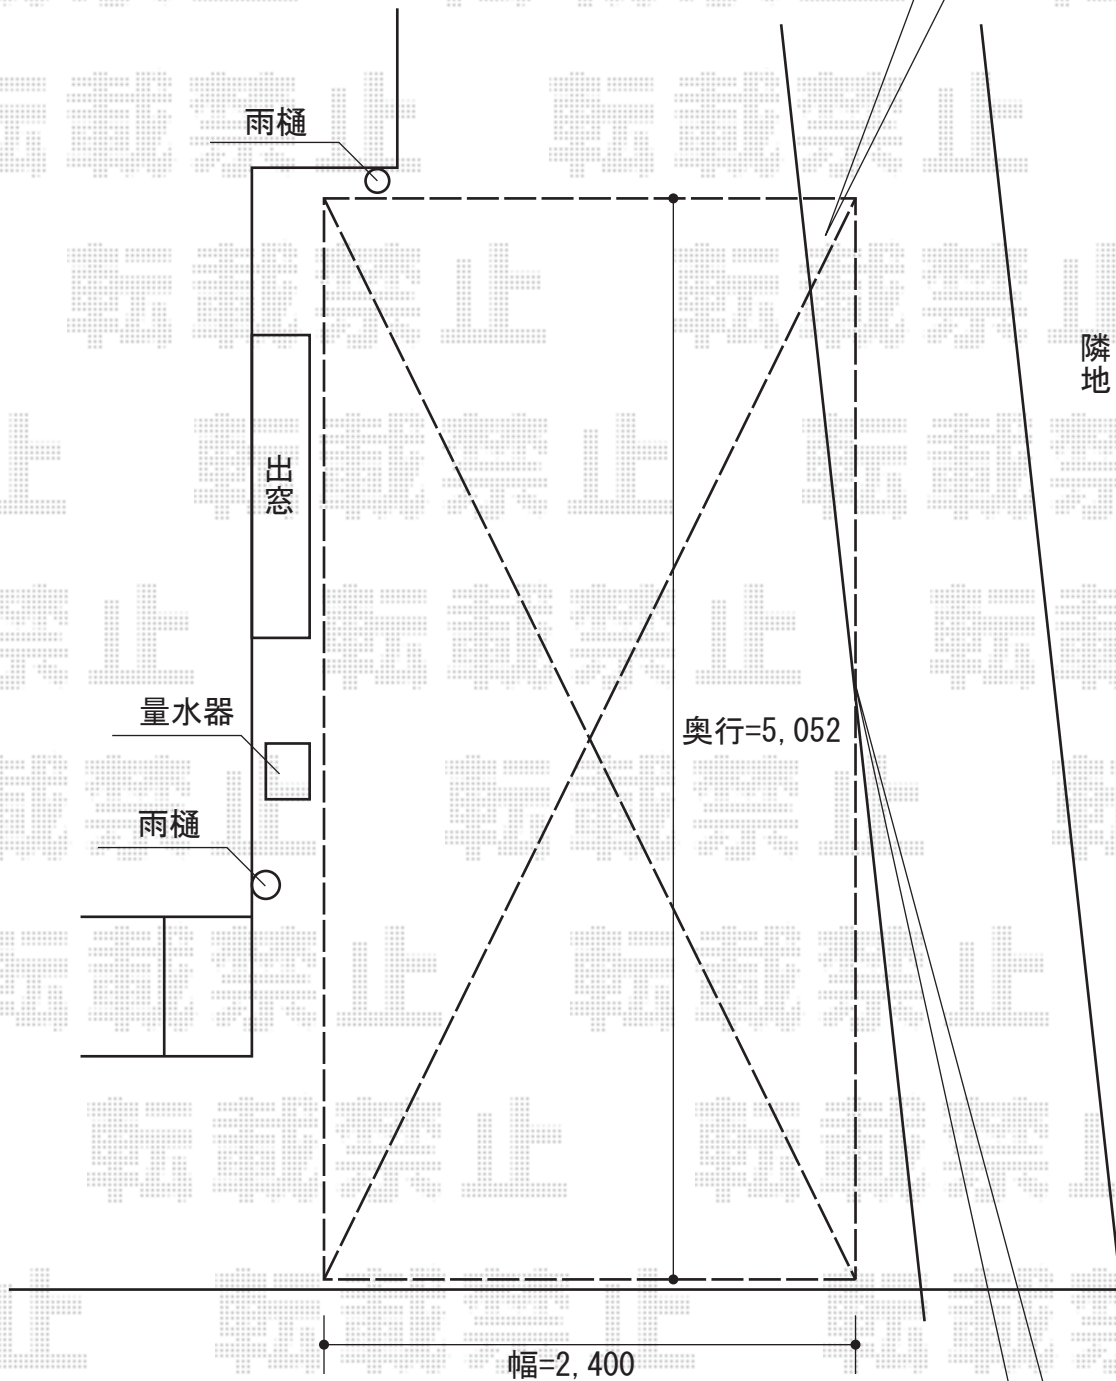

プレシオSPORT 積雪～20cm対応

公道部分につきましては、
道路の形状に合わせて
屋根の斜め切詰め加工を行います。

プレシオSPORT 積雪～20cm対応
幅=2,400mm
奥行=5,052mm
色：チャコールブラック
屋根材：ポリカーボネート（スカイブルー）
柱仕様：標準柱仕様（有効高 約1,800mm）
追加部材：斜め切詰用前枠（¥13,000）

こちらの部分につきましては、
角度が大きい為、使用可能な
コーナーキャップがございません

現場状況や作図制限により概略図の内容と多少の違いが生じることがございます。
施工時は、現場優先とさせていただきますので、お立会い頂き、
最終のご指示のほど、何卒、宜しくお願い致します。

EX-SHOP
HTTP://WWW.EX-SHOP.NET

担当：小林

全ての著作権は、エクスショップに帰属します。当社とのお取引目的外の使用・複製・転載禁止となっております。