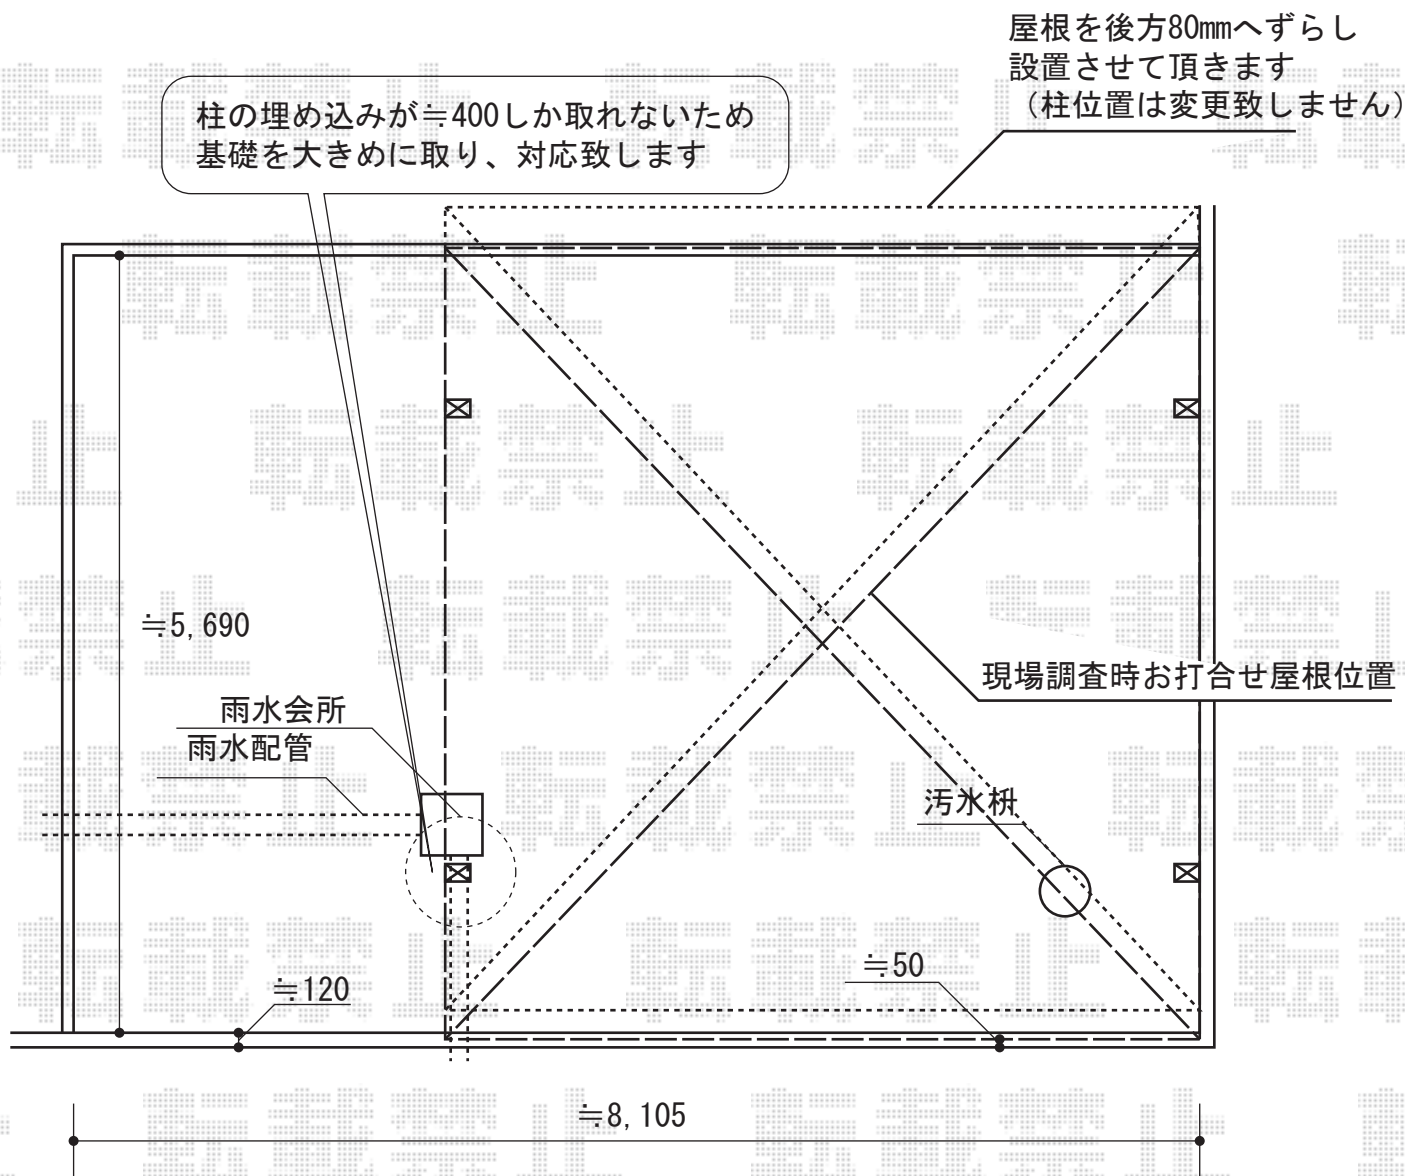

カーブポートシグマIII ワイド 積雪～30cm対応

トステム カーブポートシグマIII ワイド 積雪～30cm対応
 幅=5,443mm
 奥行=5,686mm
 色：シャイングレー
 屋根材：ポリカーボネート（ブルースモーク）
 柱仕様：ロング柱23仕様（有効高 約2,300mm）

現場状況や作図制限により概略図の内容と多少の違いが生じることがございます。
 施工時は、現場優先とさせていただきますので、お立会い頂き、
 最終のご指示のほど、何卒、宜しくお願い致します。