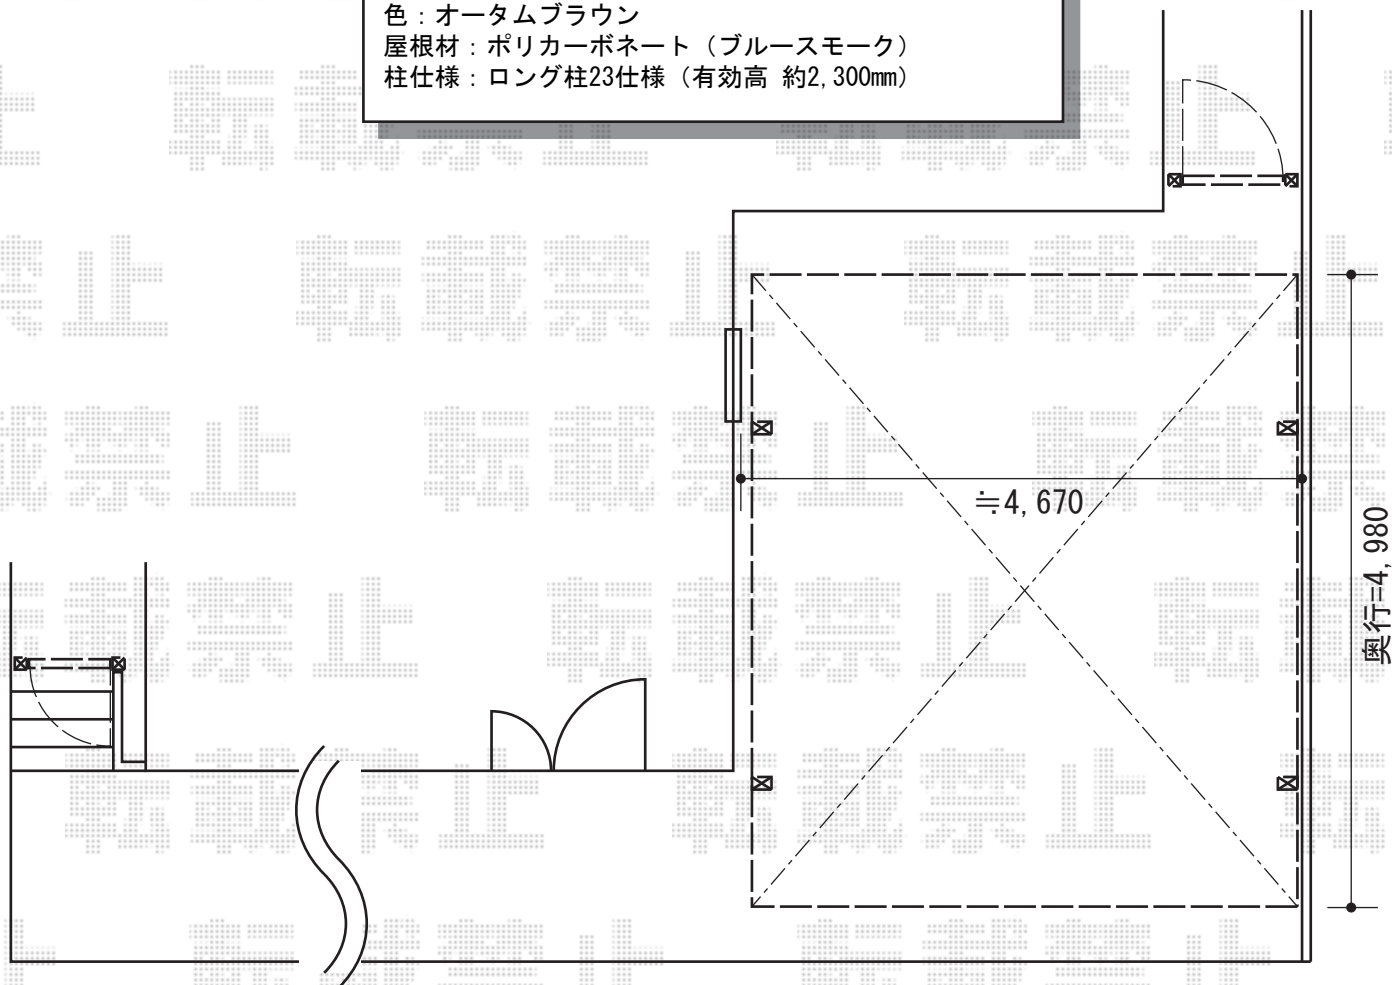

トステム カーブポートシグマIII M合掌 積雪~30cm対応
幅=4,816mm 奥行=4,980mm
色：オータムブラウン
屋根材：ポリカーボネート（ブルースモーク）
柱仕様：ロング柱23仕様（有効高 約2,300mm）

TOEX プリレオR8型 門柱仕様 片開き
本体1枚 (W×H) =900mm×1,000mm
色：オータムブラウン 錠：シリンダーRD錠
開き：内開き

現場状況や作図制限により概略図の内容と多少の違いが生じることがございます。
施工時は、現場優先とさせて頂きたく思いますので、お立会い頂き、
最終のご指示のほど、何卒、宜しくお願い致します。