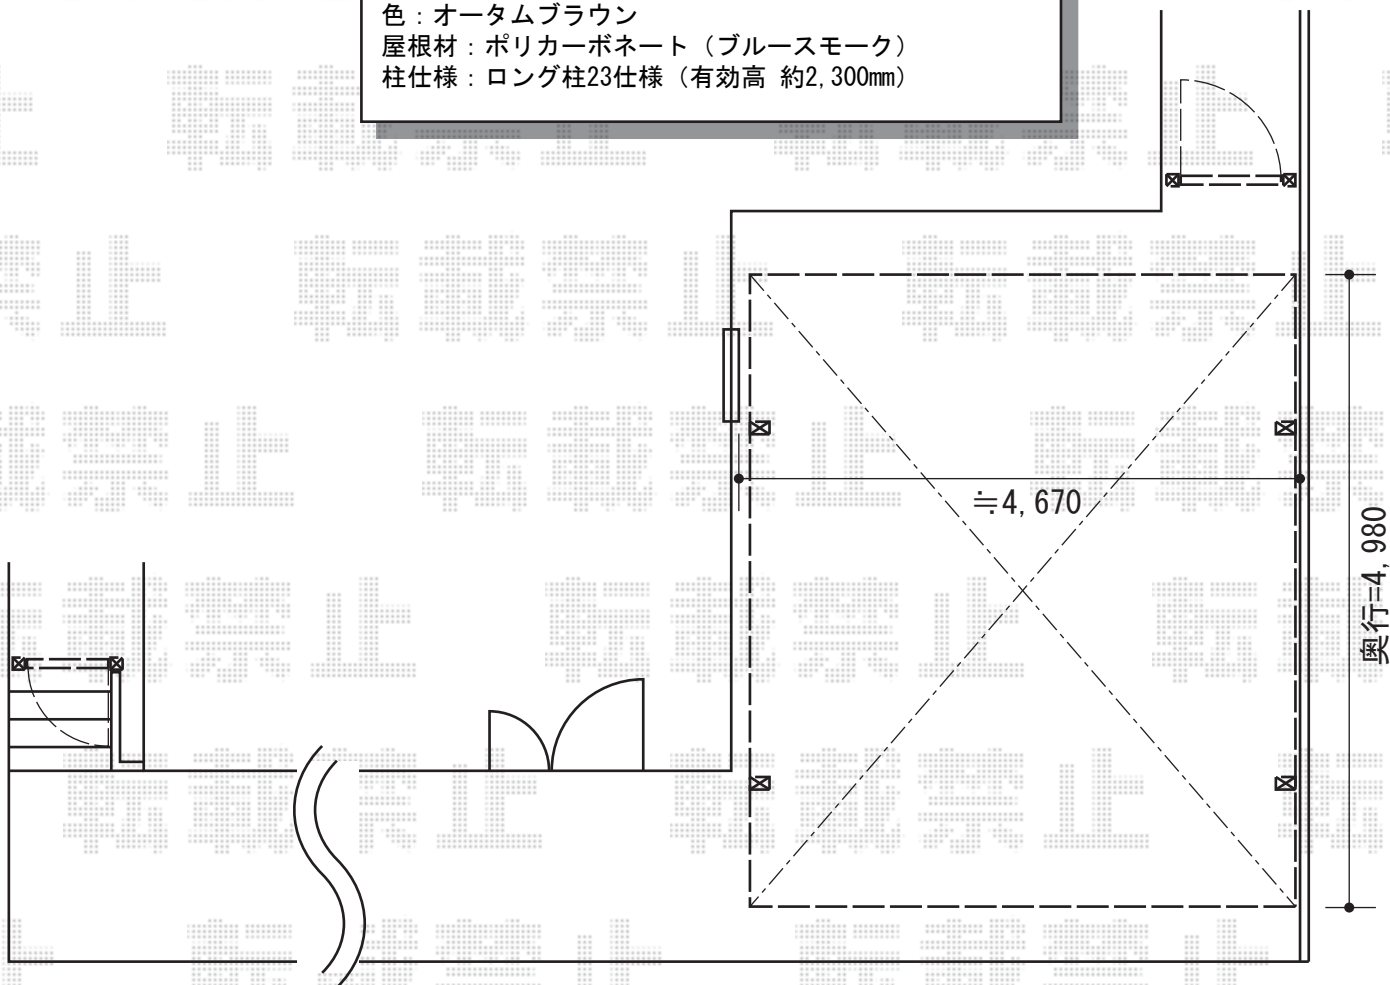

トステム カーブポートシグマIII M合掌 積雪~30cm対応
幅=4,816mm 奥行=4,980mm
色：オータムブラウン
屋根材：ポリカーボネート（ブルースモーク）
柱仕様：ロング柱23仕様（有効高 約2,300mm）

TOEX プリレオR8型 門柱仕様 片開き
本体1枚 (W×H) =900mm×1,000mm
色：オータムブラウン 錠：シリンダーRD錠
開き：内開き

現場状況や作図制限により概略図の内容と多少の違いが生じることがございます。
施工時は、現場優先とさせて頂きたく思いますので、お立会い頂き、
最終のご指示のほど、何卒、宜しくお願い致します。