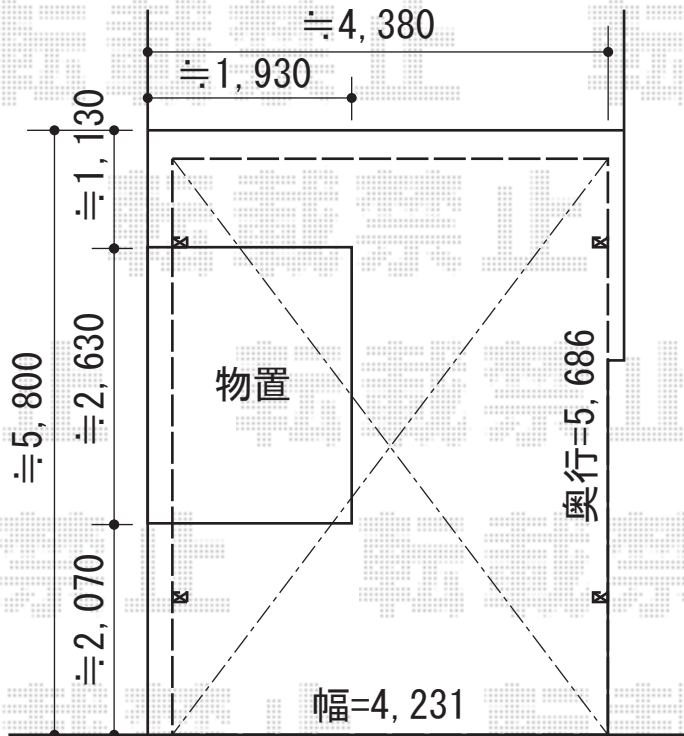

カーブポートシグマIII ワイド 積雪～30cm対応

トステム カーブポートシグマIII ワイド 積雪～30cm対応
幅=4,231mm
奥行=5,686mm
色：シャイングレー
屋根材：ポリカーボネート（ブルースモーク）
柱仕様：ロング柱28仕様（有効高 約2,800mm）

現場状況や作図制限により概略図の内容と多少の違いが生じることがございます。
施工時は、現場優先とさせて頂きたく思いますので、お立会い頂き、
最終のご指示のほど、何卒、宜しくお願い致します。