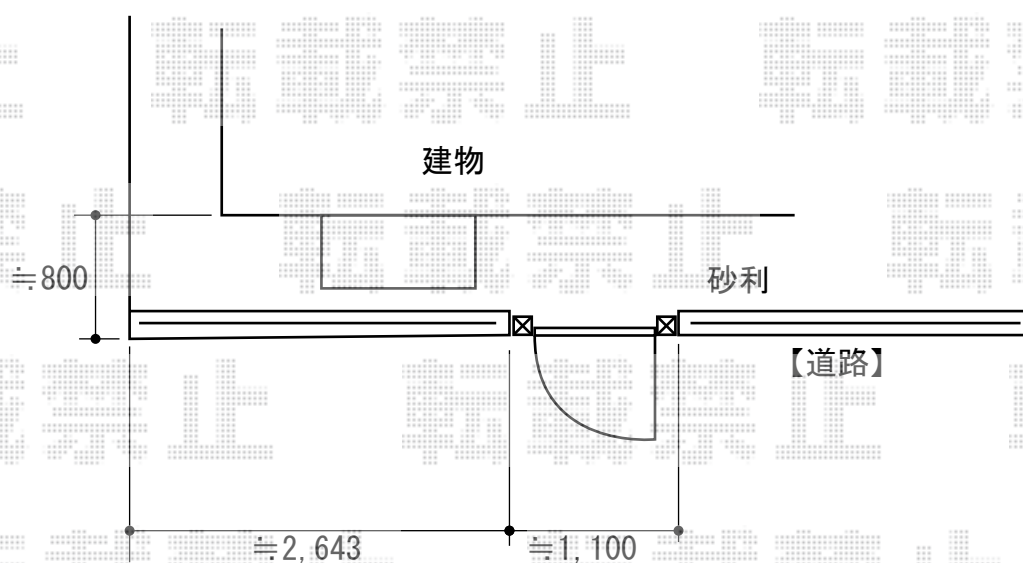

門扉・フェンス

TOEX シャレオR1型門扉 片開き 柱使用
本体1枚 (W×H) = (900×1,000mm)
色：シャイングレー
錠：シリンダーRD錠
開き：外開き

トステム プリレオR9型フェンス フリーポールタイプ
柱：T-6×1本
部品セットA：1セット
端部キャップA：1セット
色：シャイングレー

現場状況や作図制限により概略図の内容と多少の違いが生じることがございます。
施工時は、現場優先とさせていただきますので、お立会い頂き、
最終のご指示のほど、何卒、宜しくお願い致します。