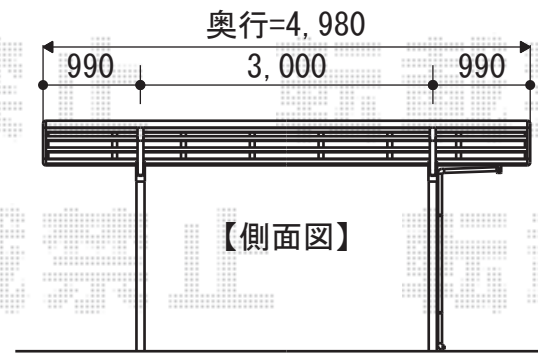

カーブポートシグマIII ワイド 積雪~30cm対応

施工当日、設置場所のご指示を頂きますよう
宜しくお願い致します

トステム
カーブポートシグマIII ワイド 積雪~30cm対応
幅=6,060mm 奥行=4,980mm 色：ホワイト
屋根材：ポリカーボネート（クリアマット/すりガラス調）
柱仕様：ロング柱23仕様（有効高 約2,300mm）

道路

現場状況や作図制限により概略図の内容と多少の違いが生じることがございます。
施工時は、現場優先とさせて頂きたく思いますので、お立会い頂き、
最終のご指示のほど、何卒、宜しくお願い致します。