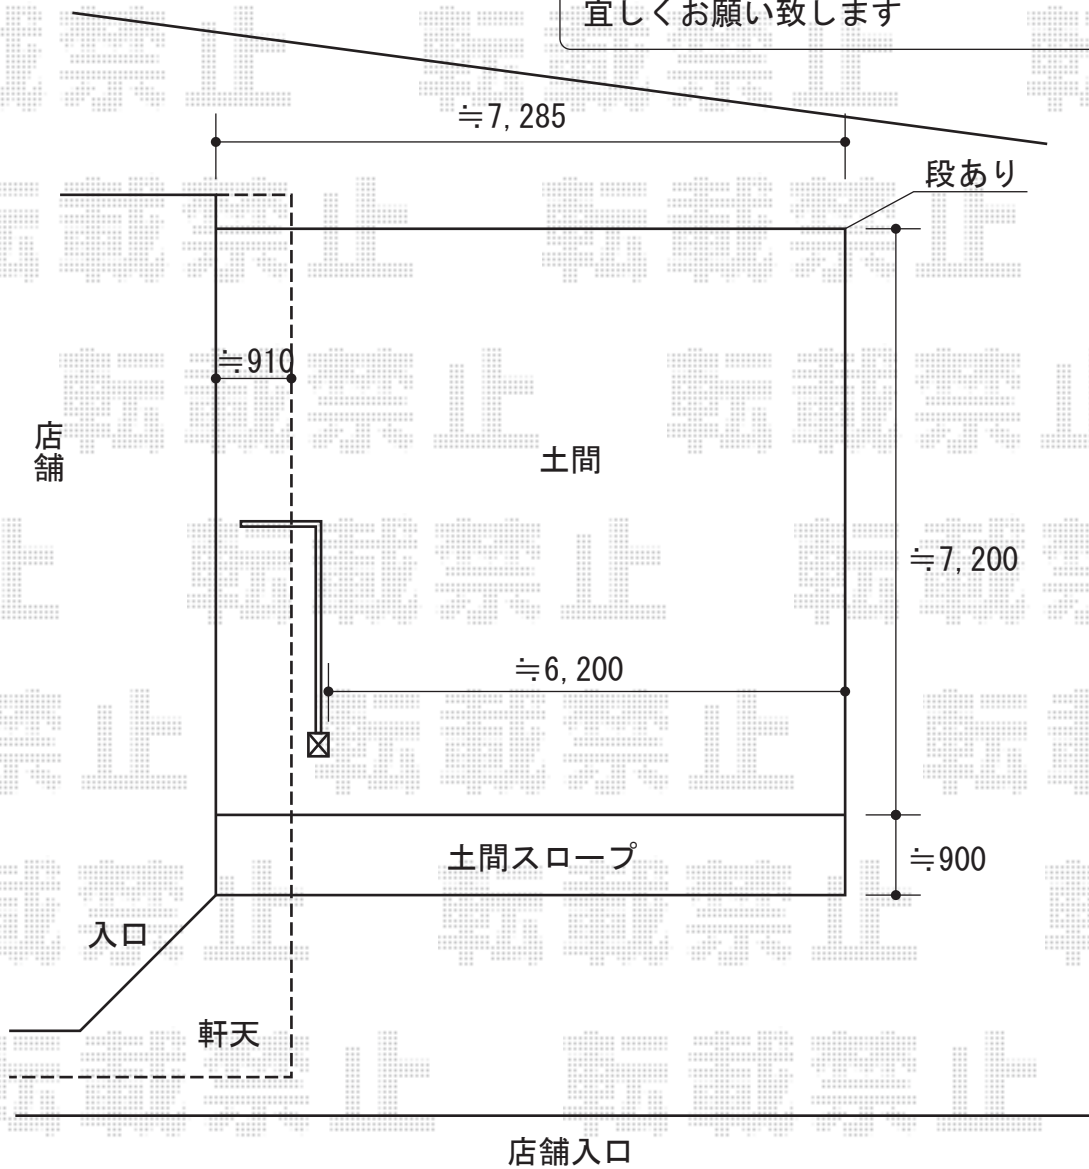

カーブポートシグマIII ワイド 積雪~30cm対応

施工当日、設置場所のご指示を頂きますよう
宜しくお願い致します

トステム
カーブポートシグマIII ワイド 積雪~30cm対応
幅=6,060mm 奥行=4,980mm 色：ホワイト
屋根材：ポリカーボネート（クリアマット/すりガラス調）
柱仕様：ロング柱23仕様（有効高 約2,300mm）

道路

現場状況や作図制限により概略図の内容と多少の違いが生じることがございます。
施工時は、現場優先とさせて頂きたく思いますので、お立会い頂き、
最終のご指示のほど、何卒、宜しくお願い致します。