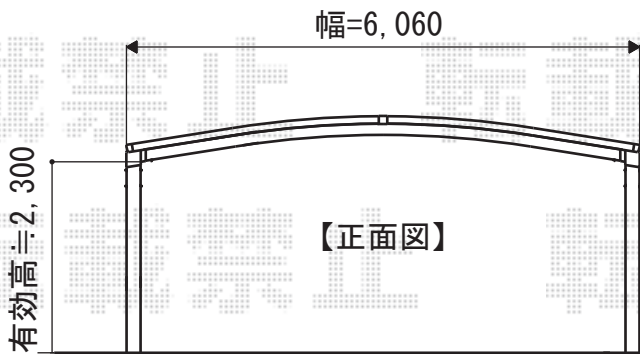

カーブポートシグマIII ワイド 積雪~30cm対応

施工当日、設置場所のご指示を頂きますよう
宜しくお願い致します

トステム
カーブポートシグマIII ワイド 積雪~30cm対応
幅=6,060mm 奥行=4,980mm 色：ホワイト
屋根材：ポリカーボネート（クリアマット/すりガラス調）
柱仕様：ロング柱23仕様（有効高 約2,300mm）

道路

現場状況や作図制限により概略図の内容と多少の違いが生じることがございます。
施工時は、現場優先とさせて頂きたく思いますので、お立会い頂き、
最終のご指示のほど、何卒、宜しくお願い致します。