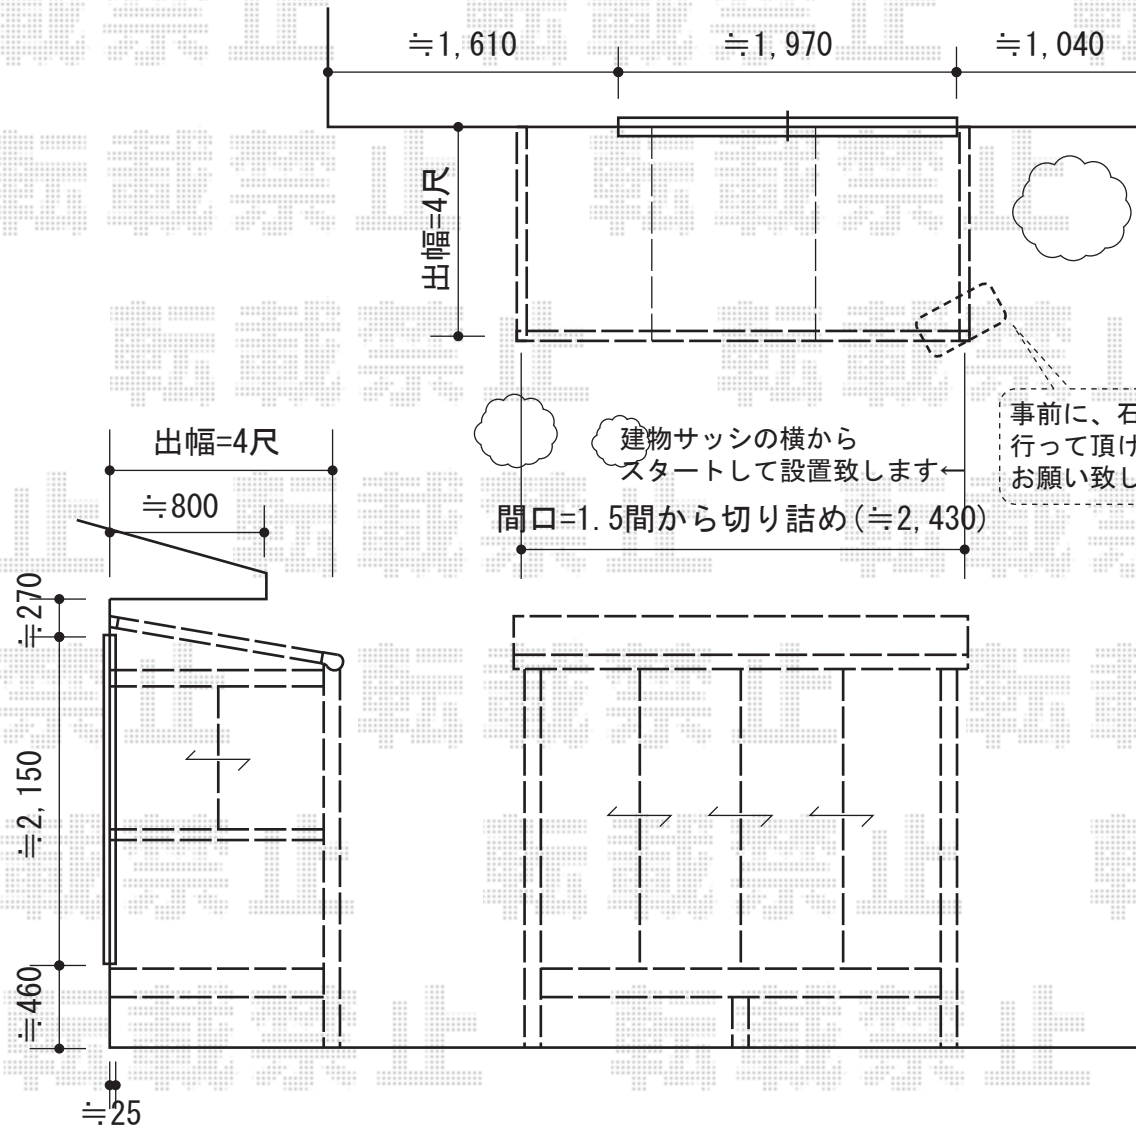

ほせるんですII F型 床納まり 積雪～20cm対応

トステム ほせるんですII F型 床納まり 積雪～20cm対応  
 寸法=関東間1.5間 (2,730mm) × 4尺 (1,185mm)  
 正面ユニット：テラス (4枚建)  
 側面ユニット：[両側面]高窓 (2枚建)  
 色：ホワイト  
 屋根材：ポリカーボネート (クリアマット/すりガラス調)  
 床材：塩ビデッキボード (木目)  
 追加部材：サッシ下用ふかし材