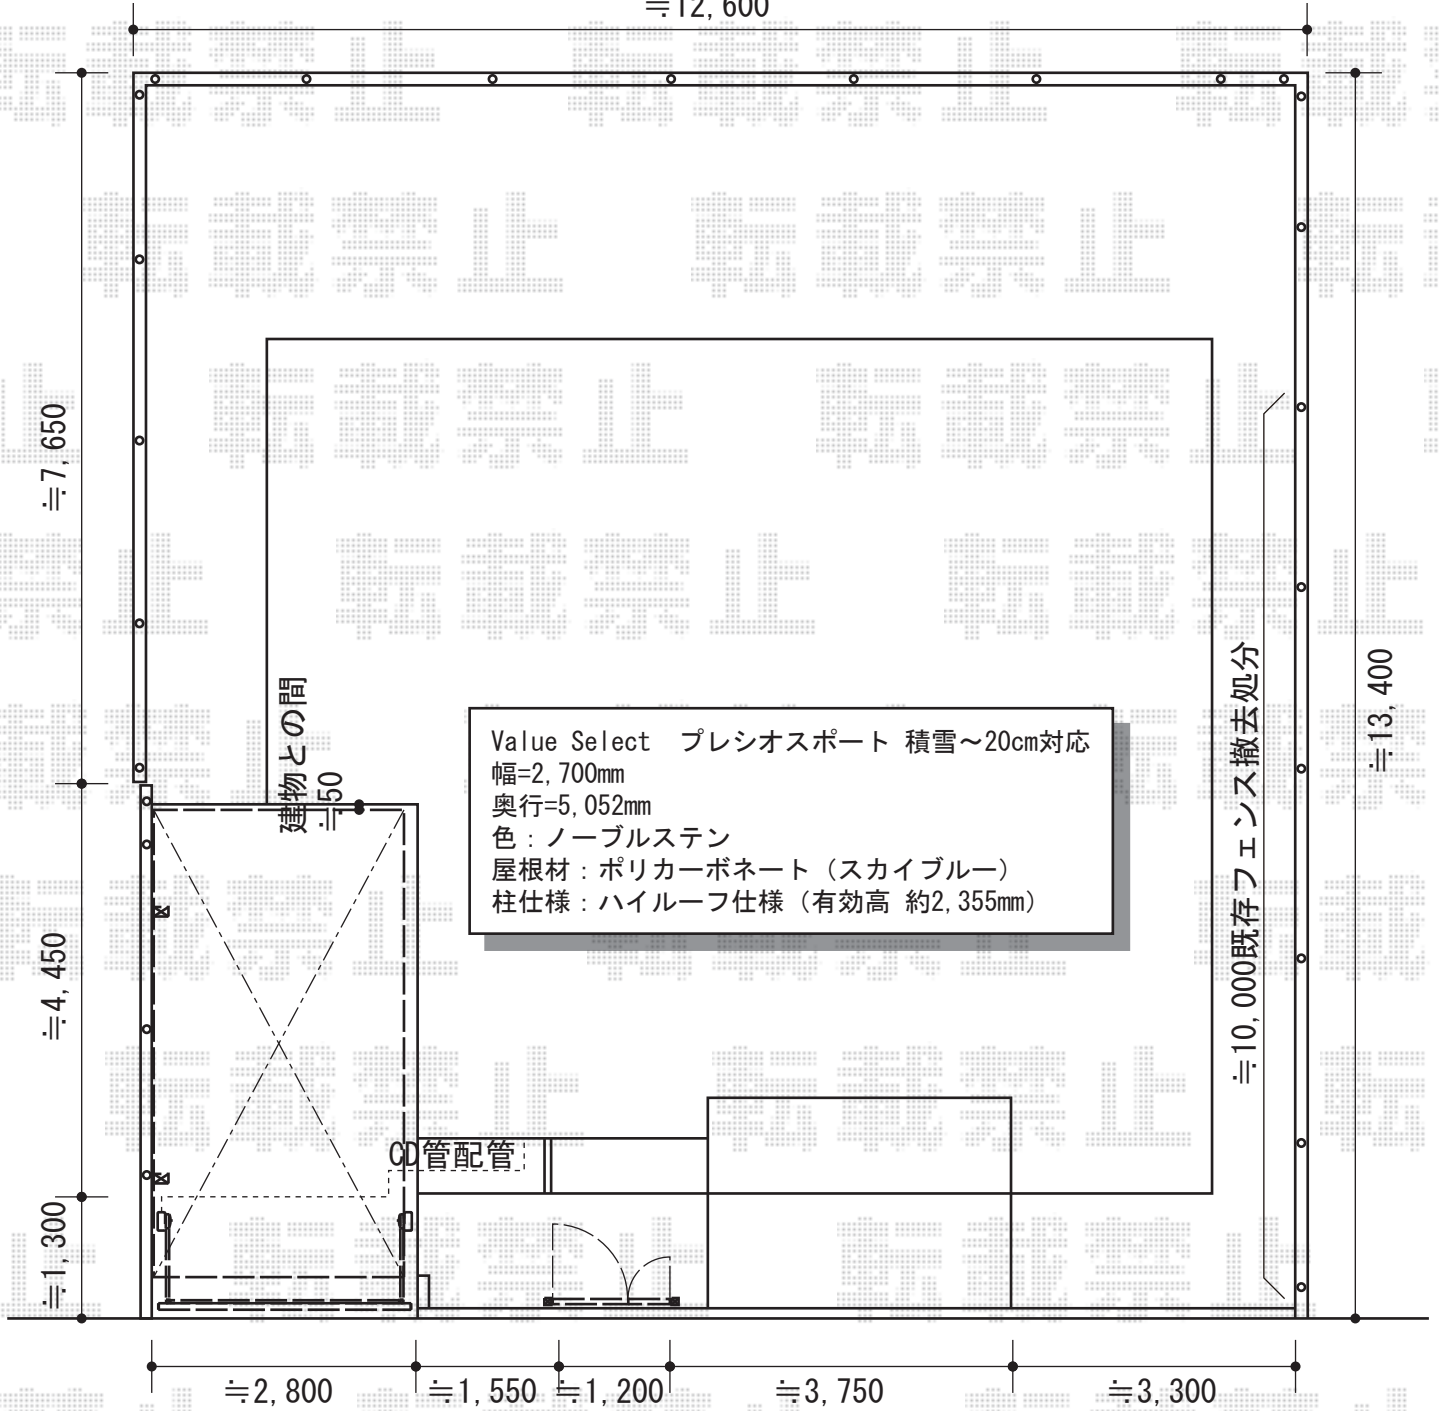

カーポート・カーゲート・フェンス・門扉

≒12,600

Value Select プレシオスポート 積雪~20cm対応
 幅=2,700mm
 奥行=5,052mm
 色：ノーブルステン
 屋根材：ポリカーボネート（スカイブルー）
 柱仕様：ハイルフ仕様（有効高 約2,355mm）

Value Select スウィングアップゲート
 横格子型 手動式
 本体 (W×H) = (2,650×1,000mm)
 色：ステンカラー
 柱仕様：ハイルフ仕様（有効高 約2,140mm）
 電動駆動：外観左側駆動

TOEX フェスタ門扉B型 親子仕様 柱使用タイプ
 扉1枚 (W×H) = (400・800×約1,200mm)
 色：シャイングレー
 錠：鋳物アームA錠
 開き：内開き

TOEX プリレオR9型フェンス フリーポールタイプ
 本体1枚 (W×H) = (1,979.5×1,000mm) × 3枚
 柱：T-10×4本
 部品セットA：4セット
 端部カバー（切詰用）：1セット
 端部キャップA：1セット
 色：シャイングレー