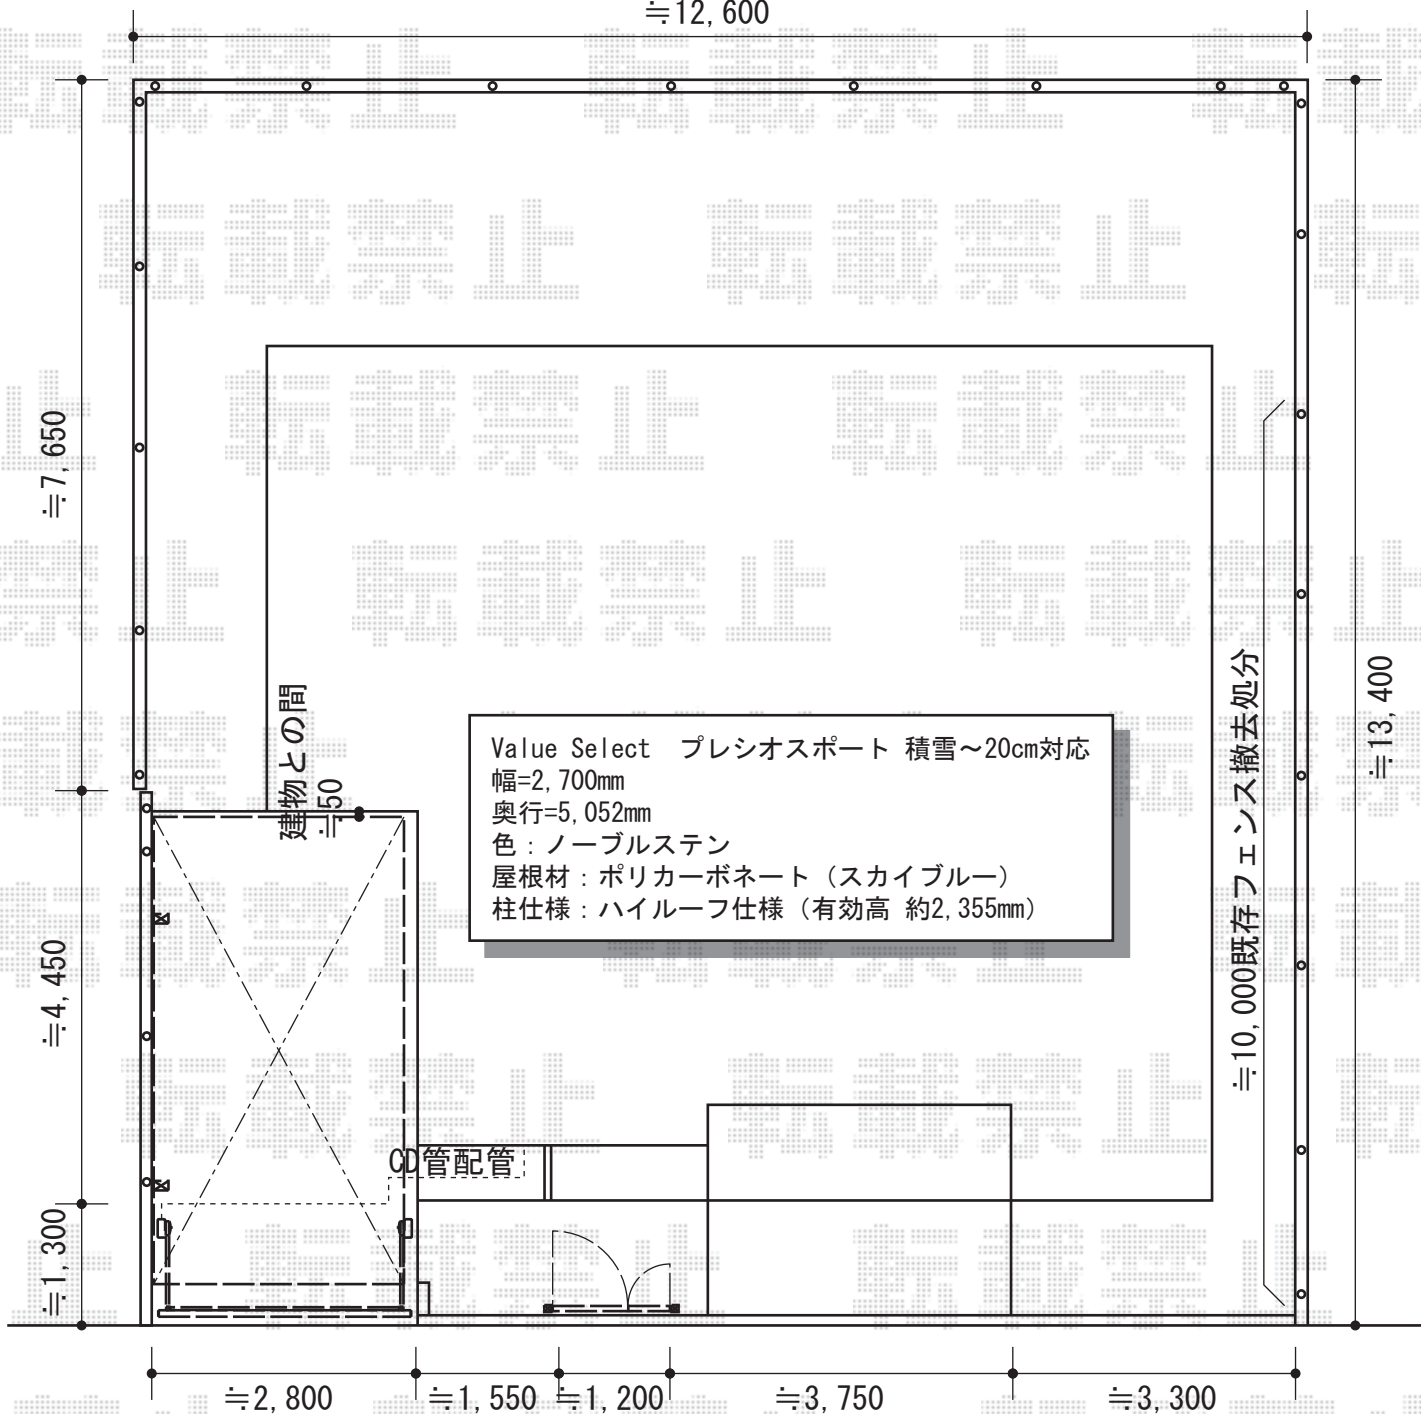

カーポート・カーゲート・フェンス・門扉

≒12,600

Value Select プレシオスポート 積雪~20cm対応  
 幅=2,700mm  
 奥行=5,052mm  
 色：ノーブルステン  
 屋根材：ポリカーボネート（スカイブルー）  
 柱仕様：ハイルフ仕様（有効高 約2,355mm）

Value Select スウィングアップゲート  
 横格子型 手動式  
 本体 (W×H) = (2,650×1,000mm)  
 色：ステンカラー  
 柱仕様：ハイルフ仕様（有効高 約2,140mm）  
 電動駆動：外観左側駆動

TOEX フェスタ門扉B型 親子仕様 柱使用タイプ  
 扉1枚 (W×H) = (400・800×約1,200mm)  
 色：シャイングレー  
 錠：鋳物アームA錠  
 開き：内開き

TOEX プリレオR9型フェンス フリーポールタイプ  
 本体1枚 (W×H) = (1,979.5×1,000mm) × 3枚  
 柱：T-10×4本  
 部品セットA：4セット  
 端部カバー（切詰用）：1セット  
 端部キャップA：1セット  
 色：シャイングレー