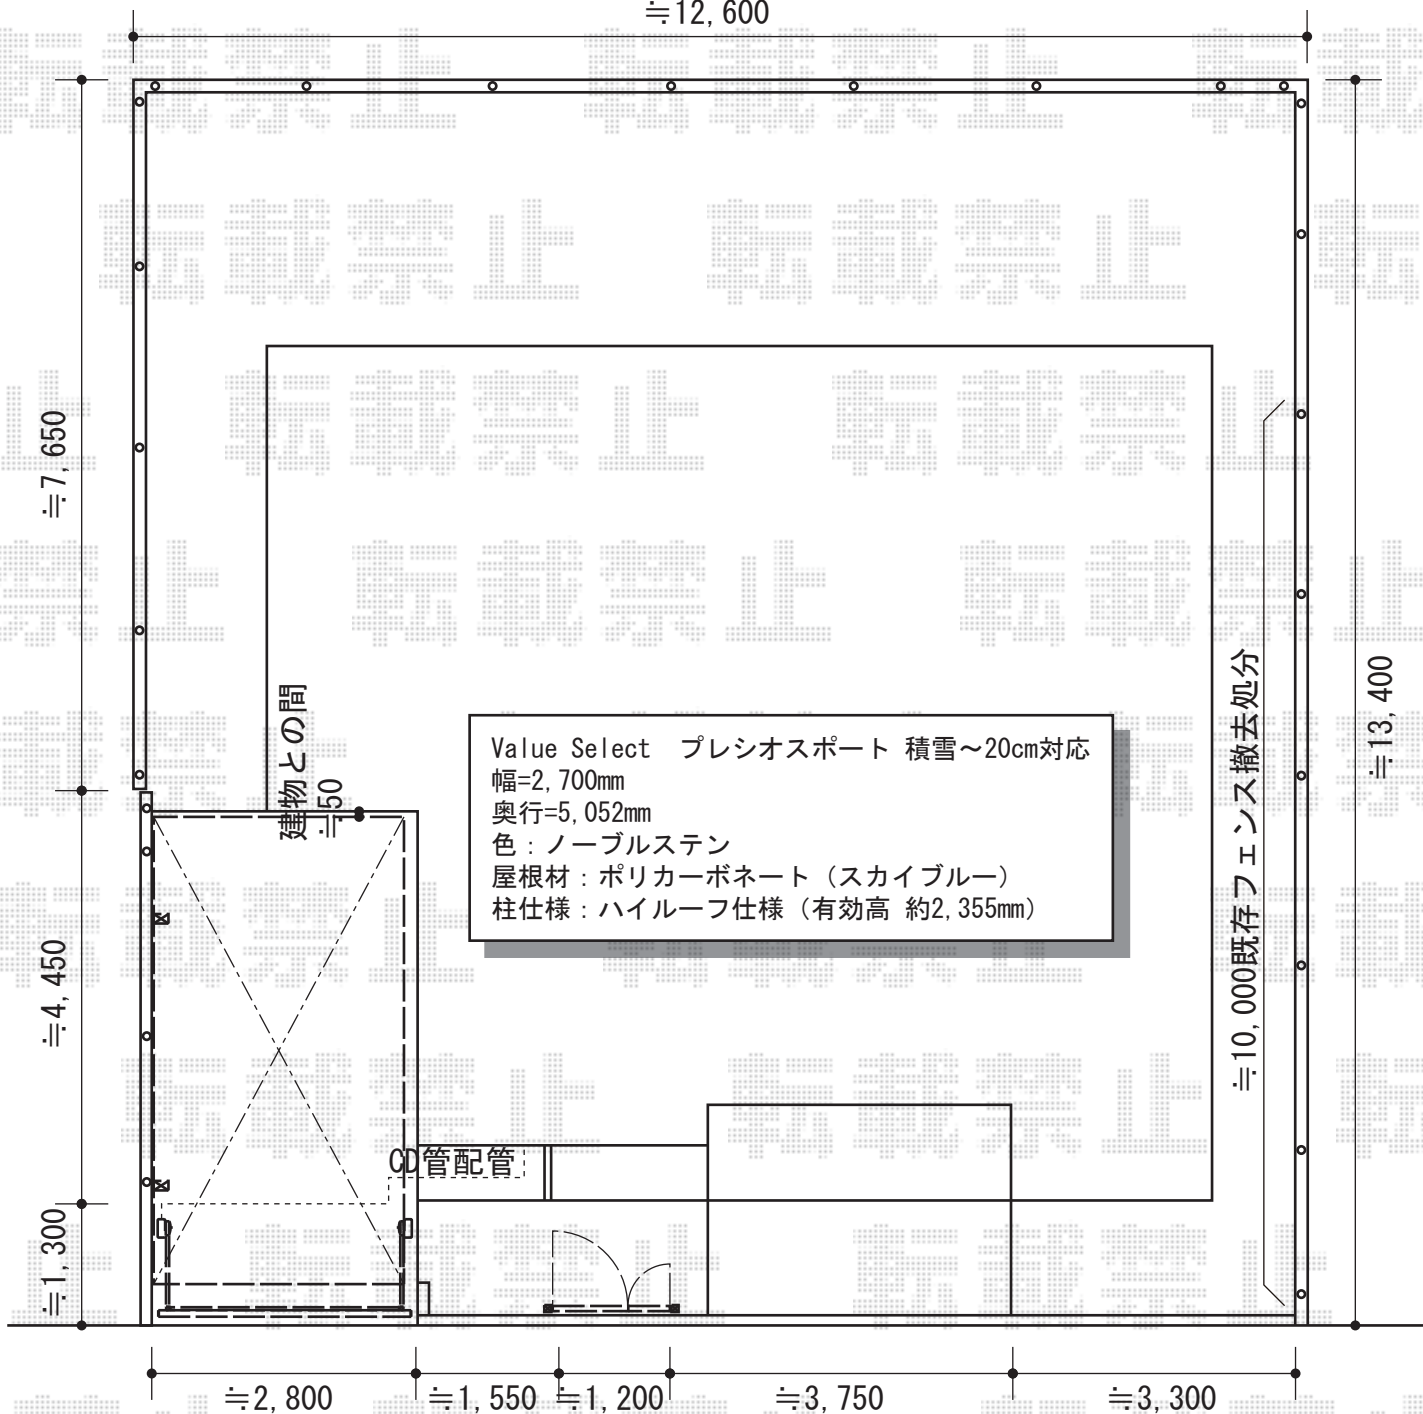

カーポート・カーゲート・フェンス・門扉

≒12,600

Value Select スウィングアップゲート
 横格子型 手動式
 本体 (W×H) = (2,650×1,000mm)
 色：ステンカラー
 柱仕様：ハイルフ仕様（有効高 約2,140mm）
 電動駆動：外観左側駆動

TOEX フェスタ門扉B型 親子仕様 柱使用タイプ
 扉1枚 (W×H) = (400・800×約1,200mm)
 色：シャイングレー
 錠：鋳物アームA錠
 開き：内開き

TOEX プリレオR9型フェンス フリーポールタイプ
 本体1枚 (W×H) = (1,979.5×1,000mm) × 3枚
 柱：T-10×4本
 部品セットA：4セット
 端部カバー（切詰用）：1セット
 端部キャップA：1セット
 色：シャイングレー

現場状況や作図制限により概略図の内容と多少の違いが生じることがございます。
 施工時は、現場優先とさせて頂きたく思いますので、お立会い頂き、
 最終のご指示のほど、何卒、宜しくお願い致します。