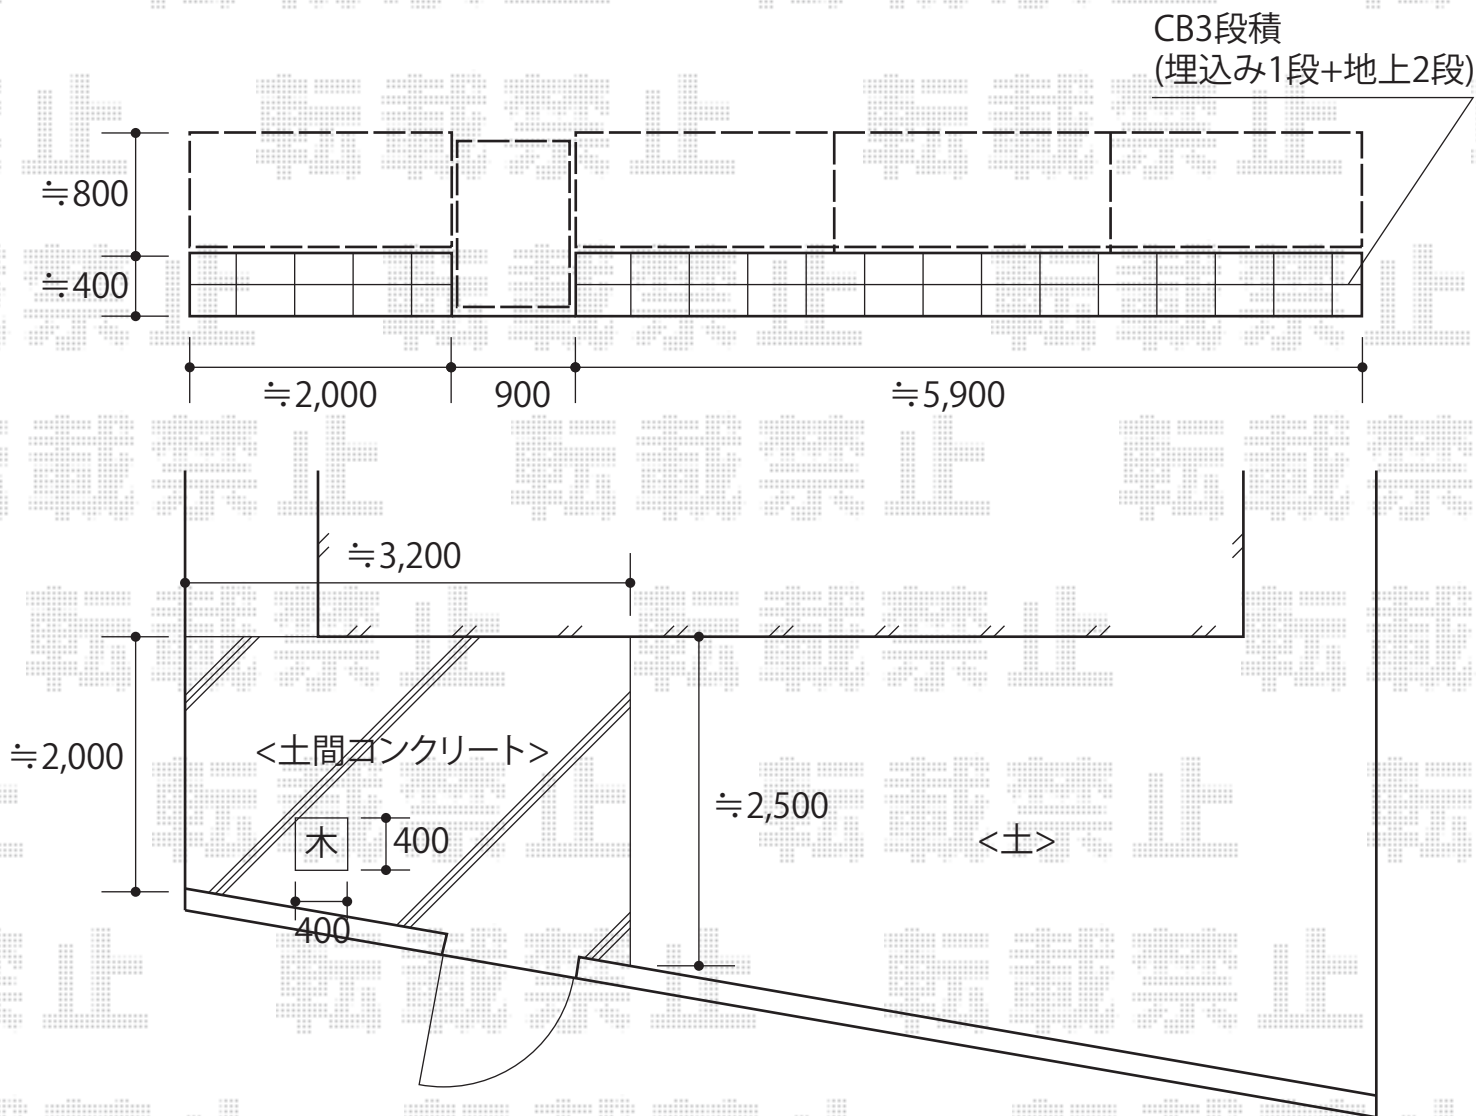

# エクスライン門扉13型 片開きセット 門柱使用

YKK AP エクスライン門扉13型  
片開きセット 門柱使用  
本体1枚 (W×H) =09-10 (900×1,000mm)  
色：ブラウン  
錠：ハンドル錠E8型  
開き：外開き  
オプション：外開部品

現場状況や作図制限により概略図の内容と多少の違いが生じることがございます。  
施工時は、現場優先とさせて頂きたく思いますので、お立会い頂き、  
最終のご指示のほど、何卒、宜しくお願い致します。