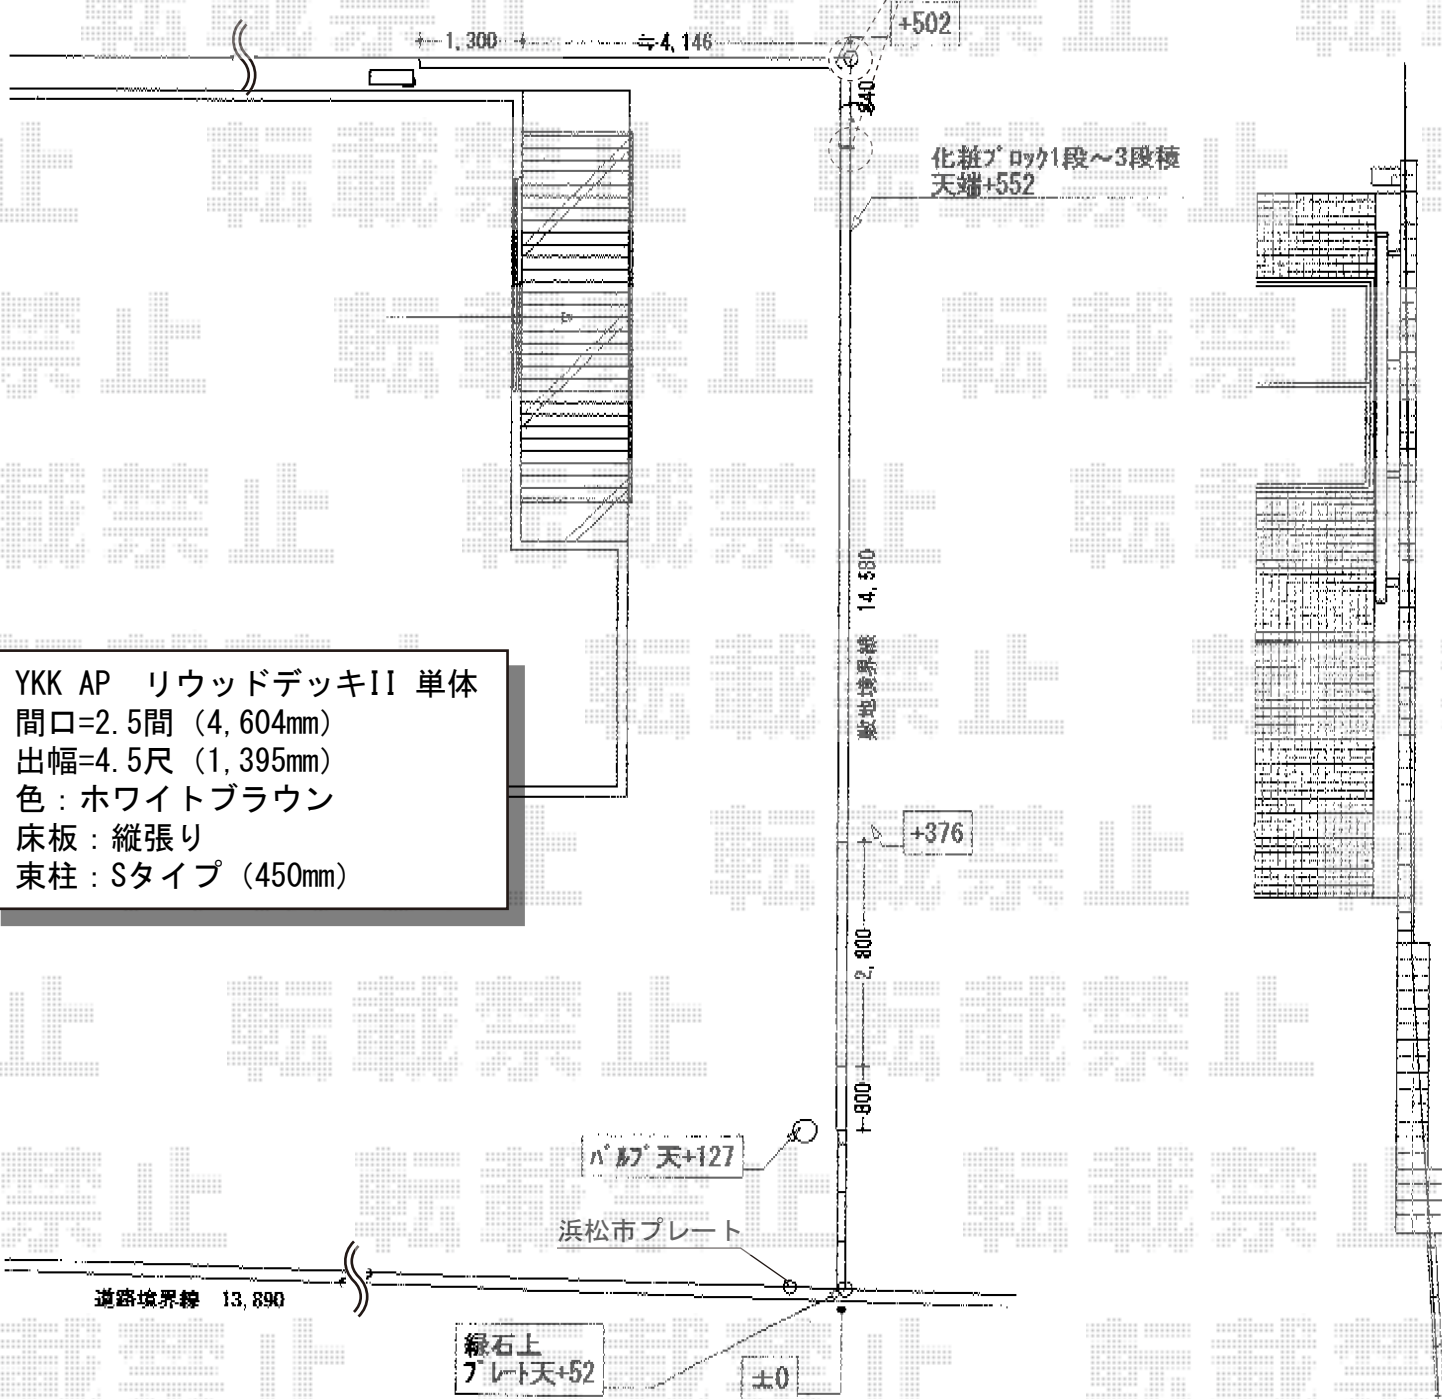

# リウッドデッキII 単体

杭が埋まっているため  
現状、不正確になります。

YKK AP リウッドデッキII 単体  
間口=2.5間 (4,604mm)  
出幅=4.5尺 (1,395mm)  
色：ホワイトブラウン  
床板：縦張り  
束柱：Sタイプ (450mm)

現場状況や作図制限により概略図の内容と多少の違いが生じることがございます。  
施工時は、現場優先とさせて頂きたく思いますので、お立会い頂き、  
最終のご指示のほど、何卒、宜しくお願い致します。