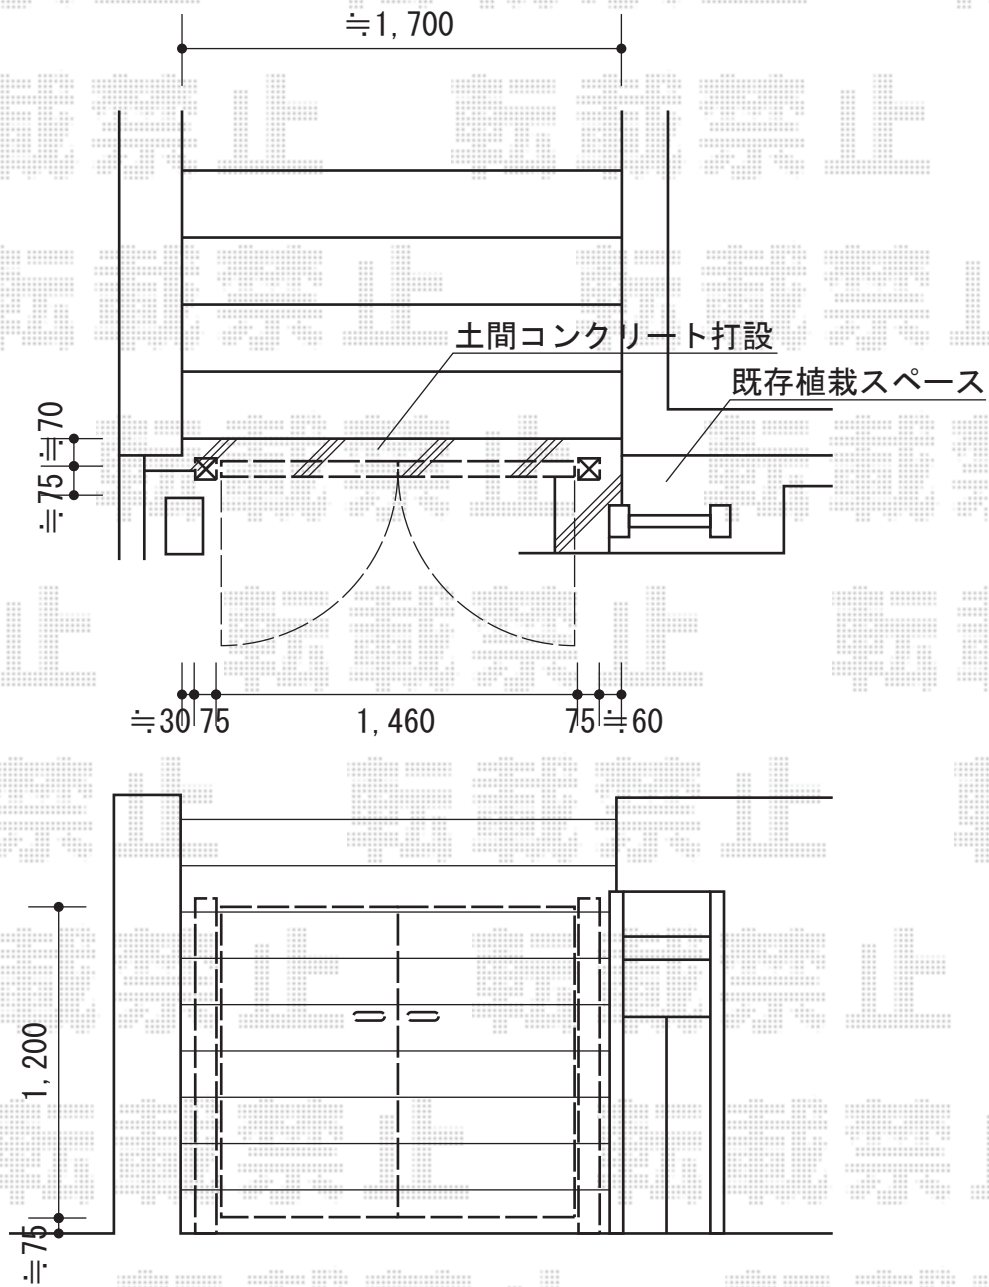

ディズニー門扉ミッキーC型 両開き 角門柱式

ディズニー門扉ミッキーC型 両開き 角門柱式
扉1枚 (W×H) = (700mm×1,200mm) × 2枚
色：ブラック
錠：ZCK型錠
開き：内開き

現場状況や作図制限により概略図の内容と多少の違いが生じることがございます。
施工時は、現場優先とさせて頂きたく思いますので、お立会い頂き、
最終のご指示のほど、何卒、宜しくお願い致します。

EX-SHOP
HTTP://WWW.EX-SHOP.NET