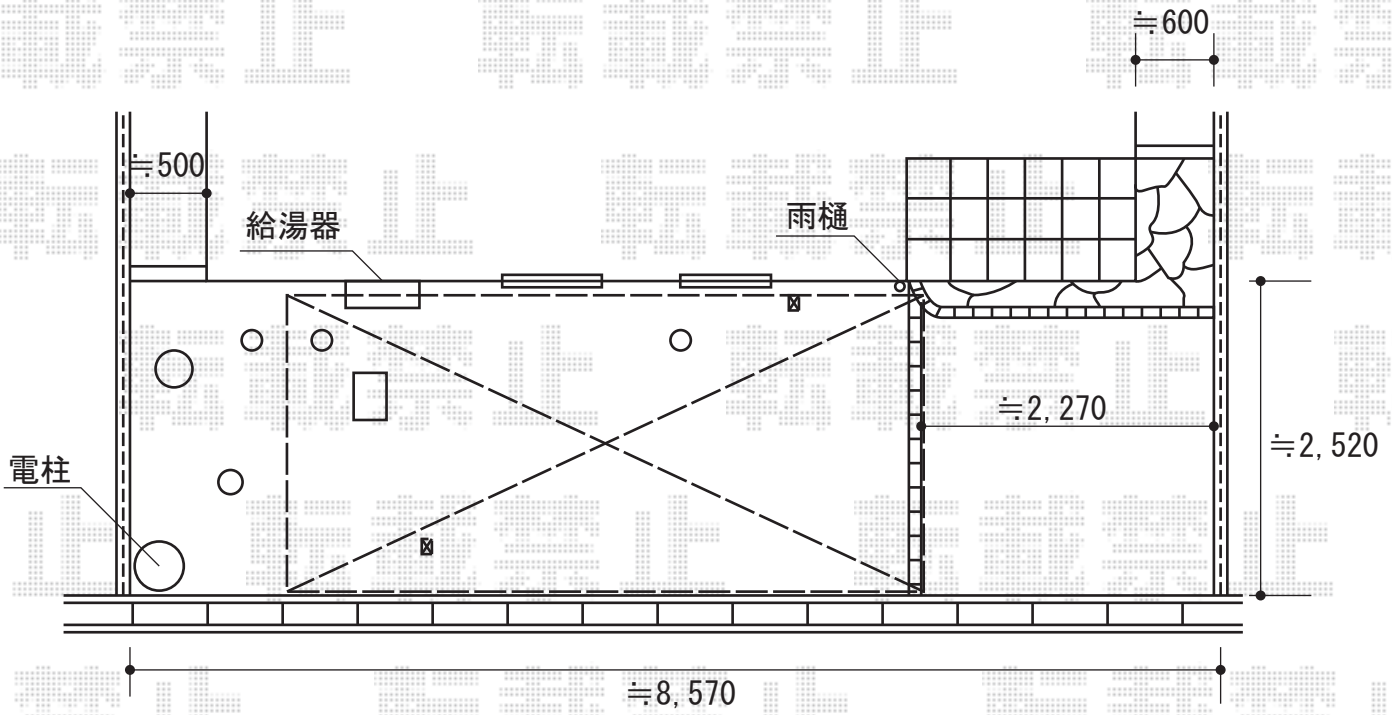

プレシオスポート 積雪～20cm対応

プレシオスポート 積雪～20cm対応

幅=2,400mm

奥行=5,052mm

色：ノーブルステン

屋根材：ポリカーボネート（スカイブルー）

柱仕様：ハイルーフ仕様（有効高 約2,355mm）

現場状況や作図制限により概略図の内容と多少の違いが生じることがございます。
施工時は、現場優先とさせて頂きたく思いますので、お立会い頂き、
最終のご指示のほど、何卒、宜しくお願い致します。