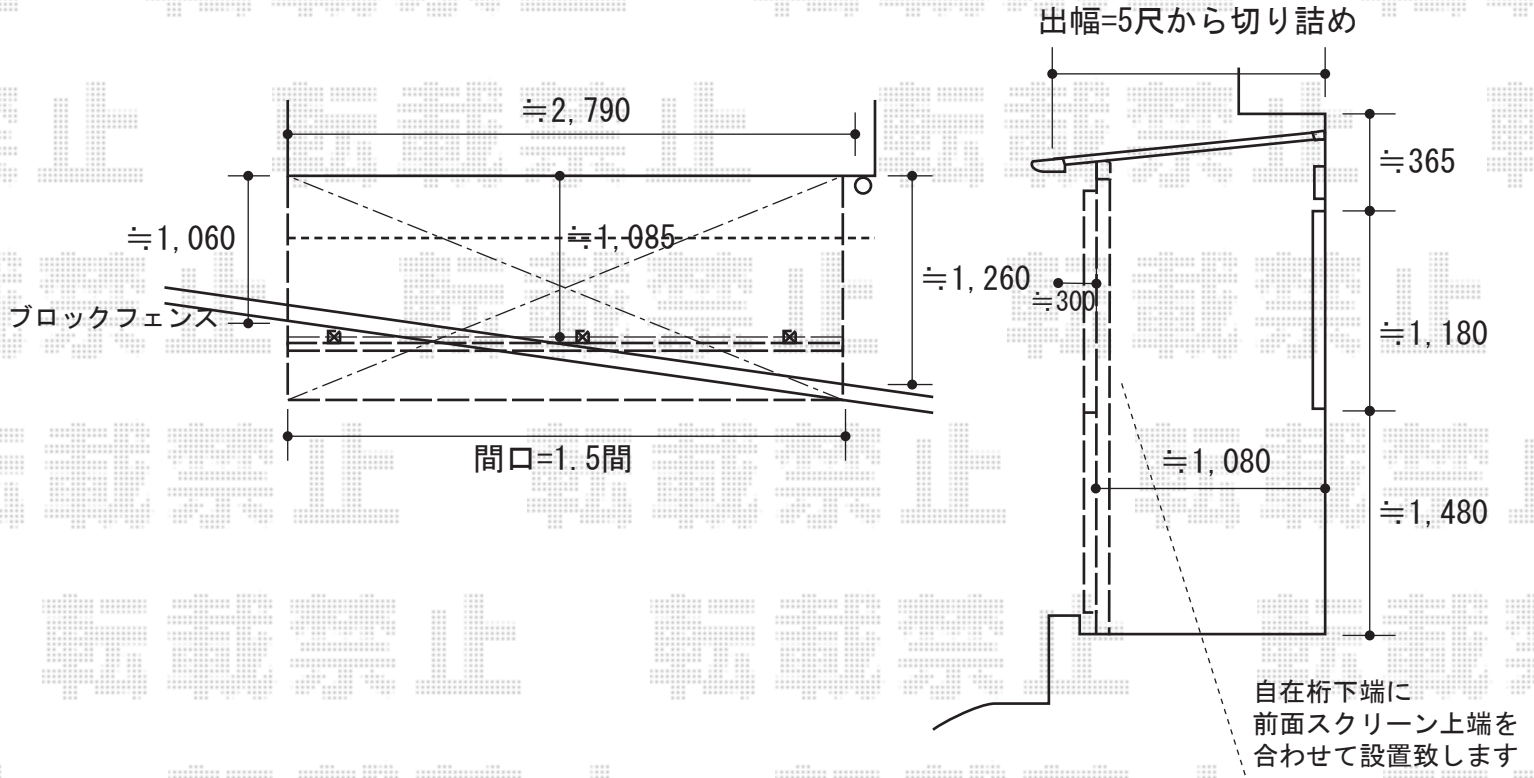

ライザーテラスII F型 単体 テラスタイプ 積雪～20cm対応

※角度は現場合わせて
30度に近い形状で納めさせていただきます。

トステム ライザーテラスII F型 単体 テラスタイプ 積雪～20cm対応
 間口=1.5間 (柱芯々2,530mm 屋根幅2,730mm)
 出幅=5尺 (1,485mm)
 色：ホワイト
 屋根材：ポリカーボネート (ブルースモーク)
 柱仕様：柱奥行移動タイプ
 施工方法：上止め仕様
 追加部材：自在垂木掛け部材

トステム 前面スクリーン 2段仕様
 間口=関東間1.5間用
 高さ=1,927mm
 色：ブラック
 パネル材：ポリカーボネート (クリアマット/すりガラス調)
 柱仕様：長尺仕様

現場状況や作図制限により概略図の内容と多少の違いが生じることがございます。
 施工時は、現場優先とさせていただきますので、お立会い頂き、
 最終のご指示のほど、何卒、宜しくお願い致します。

EX-SHOP
 HTTP://WWW.EX-SHOP.NET
 担当：大辻・永田